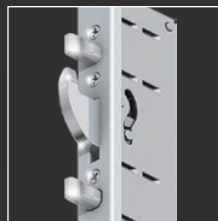

Samozamykacz ukryty w skrzydle drzwi – opcja

Termo-poszerzenie Stropex o wysokości 80 mm

Rodzaje zamków

Zamek trzypunktowy automatyczny DuoSecure

Zamek trzypunktowy elektryczny Autotronic HB z systemem blokady rodzicielskiej
- opcja