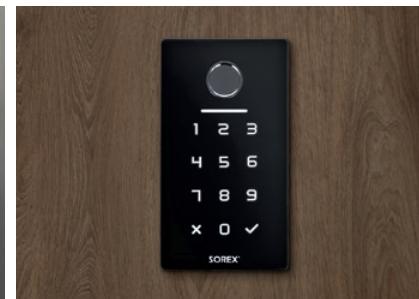

**NOWE!
KOLORY**

HOME
INCLUSIVE^{2.0}

Kolekcja kolorów
Home Inclusive 2.0

Nadaj wyjątkowy charakter swojej posesji dzięki unikatowemu efektowi głębi kolorów HI 2.0.

Systemy kontroli dostępu

Klawiatura kodowa, jednokanałowa

Czytnik zbliżeniowy dwukanałowy

Jednokanałowy czytnik linii papilarnych

Jednokanałowy czytnik UniLock z klawiaturą dotykową

Czytnik RFID

Sensor

Czytnik dotykowy SmartTouch wbudowany w uchwyt

Dwukanałowy czytnik linii papilarnych z funkcją „gość”