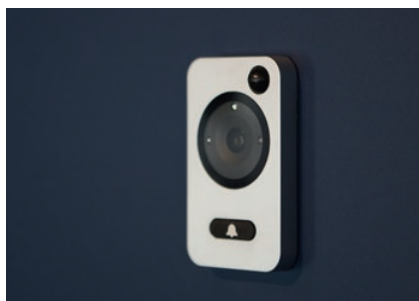

Czytnik zbliżeniowy dwukanałowy

Jednokanałowy czytnik linii papilarnych

Jednokanałowy czytnik UniLock z klawiaturą dotykową

Czytnik RFID

Sensor

Czytnik dotykowy SmartTouch wbudowany w uchwyt

Dwukanałowy czytnik linii papilarnych z funkcją „gość”

Dwukanałowa klawiatura kodowa

Elektroniczny wizjer z dzwonkiem, pamięcią i kamerą wyposażoną w detektor ruchu wykonującą zdjęcia w podczerwieni

Pilot czterokanałowy

Przycisk aktywujący funkcję czasową w kolorze czarnym

Lock Controller io

Bezprzewodowy gong do dwukanałowej klawiatury kodowej

Urządzenie smartCONNECTED Box

Elektroniczna klamka C-lever

Jestem smartCONNECTED

Funkcjonalność kryjąca się za nazwą smartCONNECTED to inwestycja, na której korzysta cała rodzina, ponieważ dzięki niej dostęp do domu nie jest już warunkowany pękiem ciężkich kluczy. Rodzice mogą wpuścić dziecko do domu, nie ruszając się z biura, lub w kilka sekund sprawdzić na swoim smartfonie, czy brama wjazdowa jest zamknięta. Co więcej, za pomocą algorytmów inteligentny dom sam potrafi zapamiętać tryb życia jego mieszkańców i myśleć za nich o wykonaniu podstawowych czynności, jak otwarcie i zamknięcie rolet, czy też dzięki funkcji geolokalizacji – otwarcie bramy na chwilę przed dojazdem do posesji.