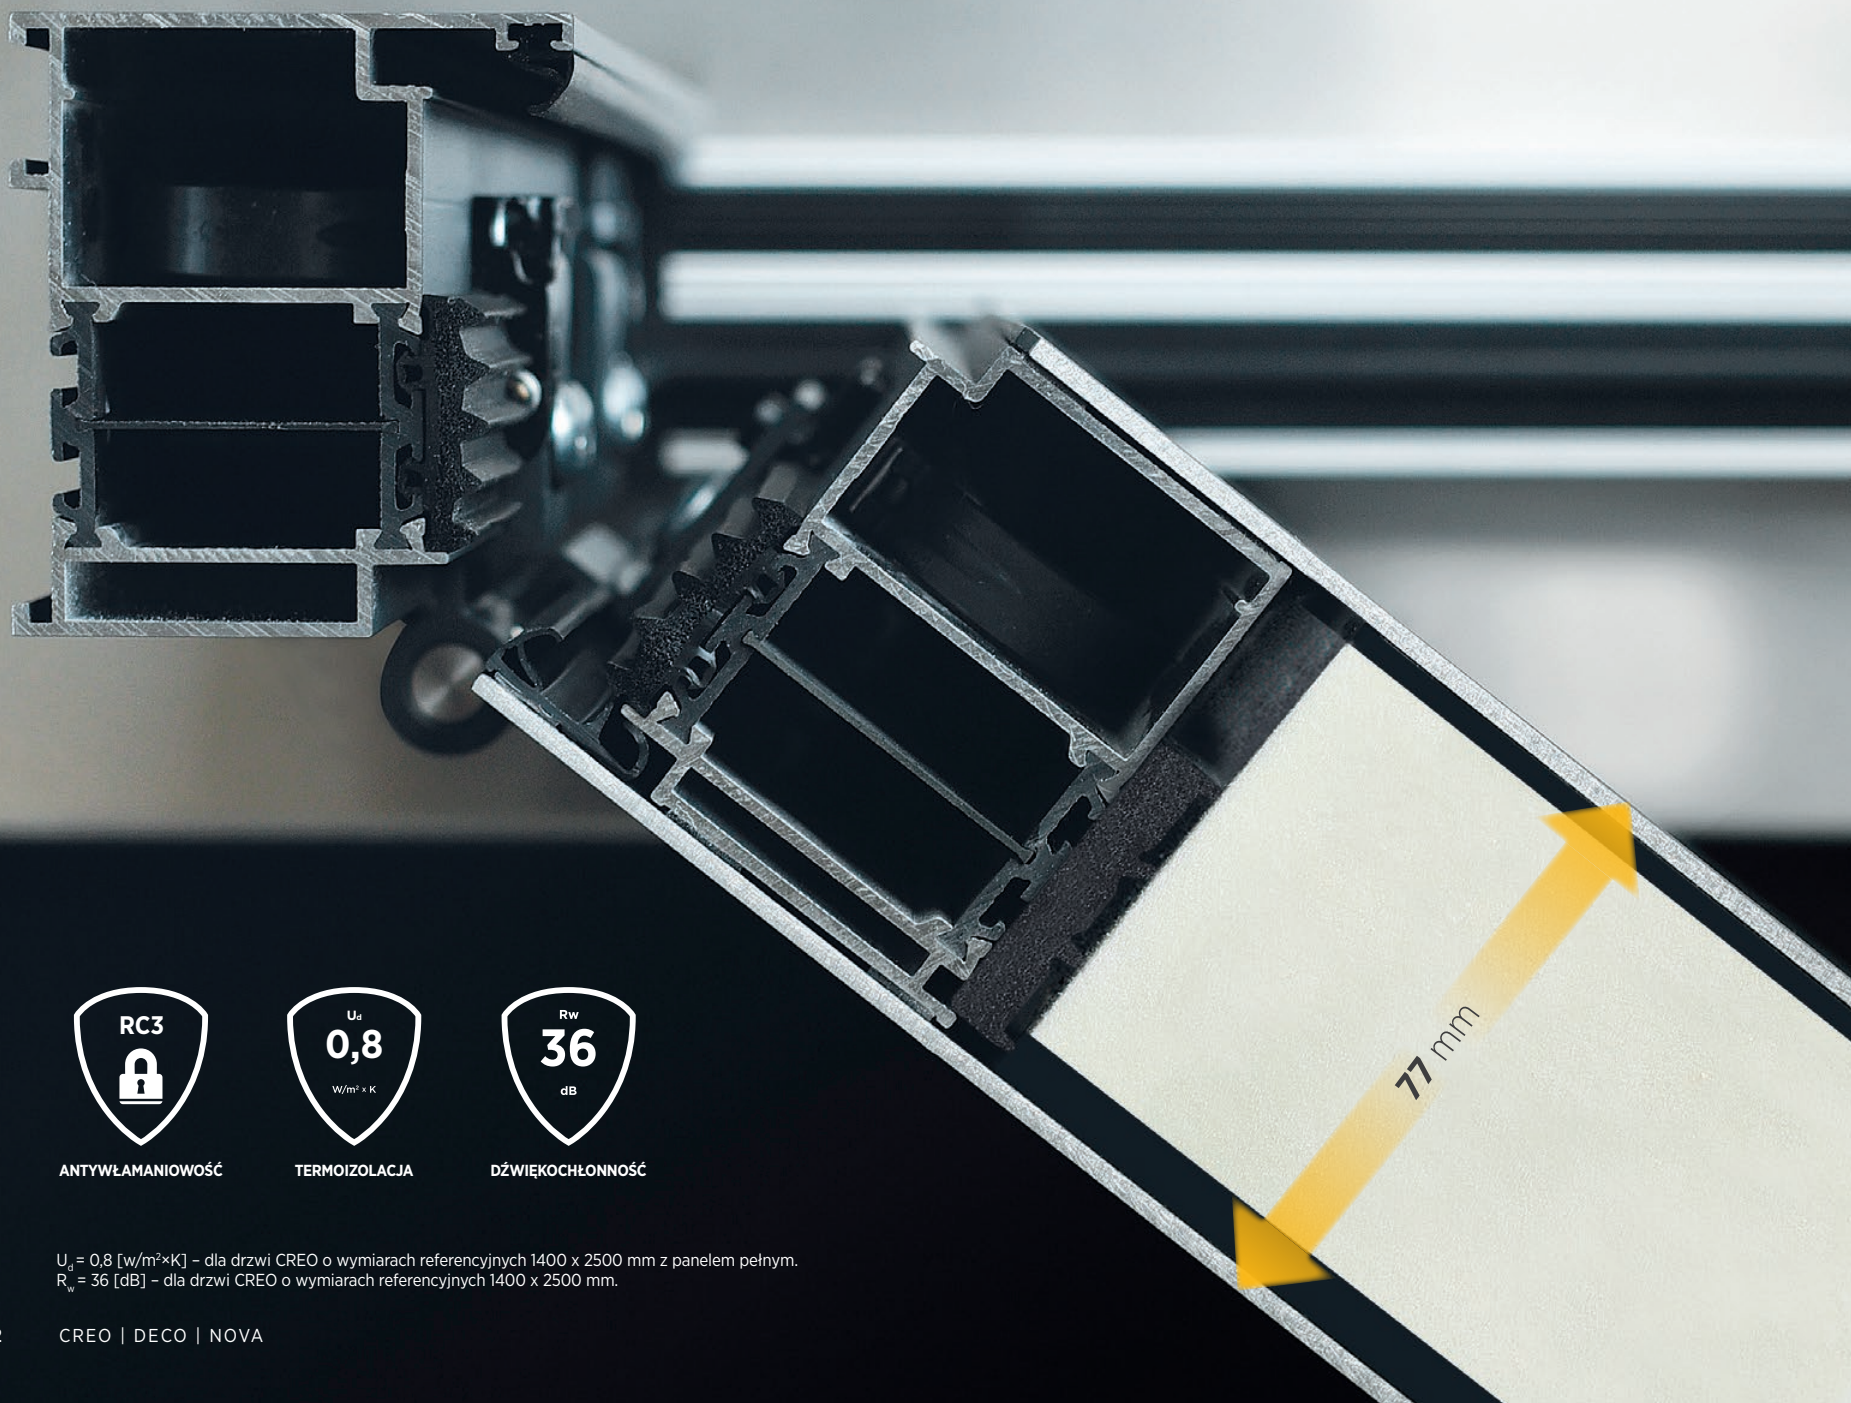

ANTYWŁAMANIOWOŚĆ

TERMOIZOLACJA

DŹWIĘKOCHŁONNOŚĆ

$U_d = 0,8$ [w/m²×K] – dla drzwi CREO o wymiarach referencyjnych 1400 x 2500 mm z panelem pełnym.
 $R_w = 36$ [dB] – dla drzwi CREO o wymiarach referencyjnych 1400 x 2500 mm.