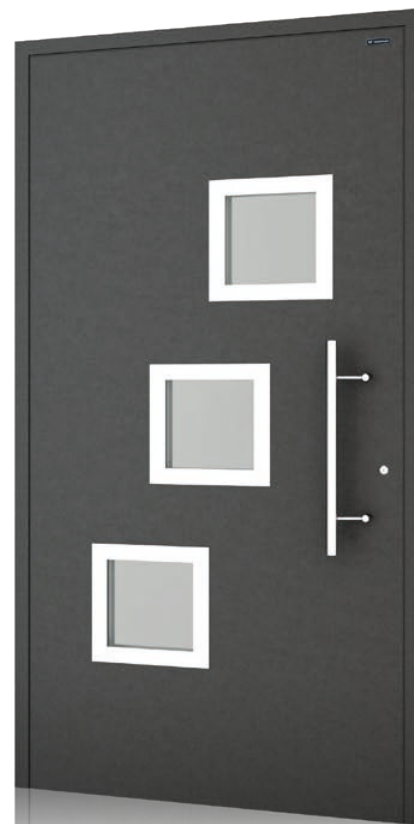

338

Kolor: okleina Bazaltowo-szary
Klamka Liverpool I
Szyba: 33.1 (2B2) mat bezpieczna

340

Kolor: DECOR Beton
Uchwyt: P5 krótki
Szyba: 33.1 (2B2) mat bezpieczna

336

Kolor: RAL 5003

Uchwyt: P5 krótki

Szyba: 33.1 (2B2) mat bezpieczna