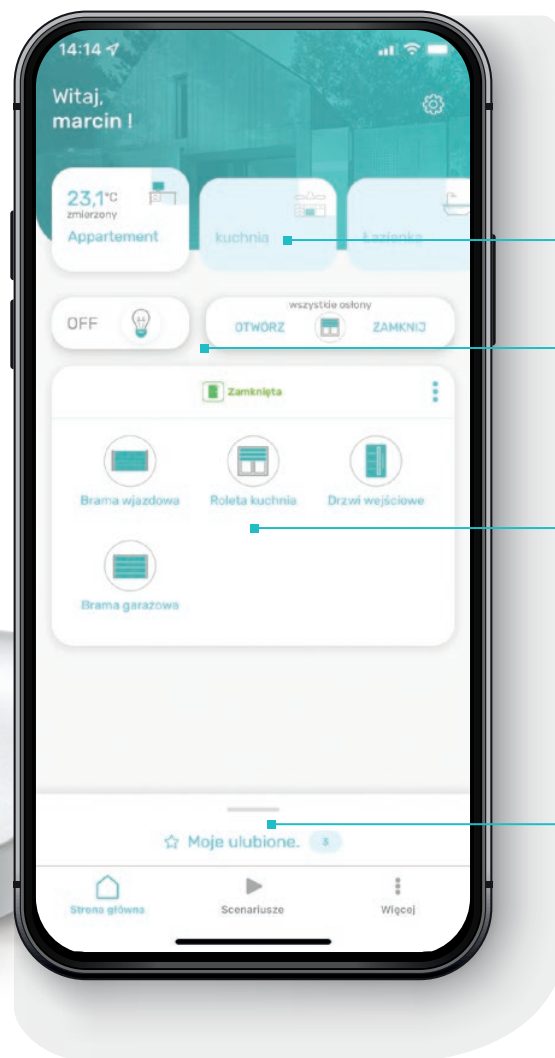

Dwukanałowa klawiatura kodowa

Elektroniczny wizjer z dzwonkiem, pamięcią i kamerą wyposażoną w detektor ruchu wykonującą zdjęcia w podczerwieni

Pilot czterokanałowy

Przycisk aktywujący funkcję czasową w kolorze czarnym

Lock Controller io

Bezprzewodowy gong do dwukanałowej klawiatury kodowej

Urządzenie smartCONNECTED Box

Elektroniczna klamka C-lever

Jestem smartCONNECTED

Funkcjonalność kryjąca się za nazwą smartCONNECTED to inwestycja, na której korzysta cała rodzina, ponieważ dzięki niej dostęp do domu nie jest już warunkowany pękiem ciężkich kluczy. Rodzice mogą wpuścić dziecko do domu, nie ruszając się z biura, lub w kilka sekund sprawdzić na swoim smartfonie, czy brama wjazdowa jest zamknięta. Co więcej, za pomocą algorytmów inteligentny dom sam potrafi zapamiętać tryb życia jego mieszkańców i myśleć za nich o wykonaniu podstawowych czynności, jak otwarcie i zamknięcie rolet, czy też dzięki funkcji geolokalizacji – otwarcie bramy na chwilę przed dojazdem do posesji.

POZWÓL SOBIE NA KOMFORT I BEZPIECZEŃSTWO

- Steruj zdalnie bramami, oknami, drzwiami i roletami.
- Otwieraj bramy bez użycia pilota.
- Zarządzaj domem za pomocą asystenta głosowego.

 **WIŚNIEWSKI** POWERED BY  **somfy.**

UTWÓRZ POKÓJ
w Twoim domu.

STERUJ GRUPOWO
oświetleniem i roletami.

STERUJ POJEDYNCZYM
urządzeniem.

Twórz **WŁASNE**
SCENARIUSZE działania.

SmartCONNECTED wprowadza drzwi CREO lub DECO z zamkiem elektrycznym w kolejny etap rozwoju produktów i dostosowanie ich do coraz bardziej wymagających klientów. Z jednej strony jest to możliwość sterowania tymi urządzeniami za pomocą smartfona, z drugiej pełna kontrola i kontakt z domem z każdego miejsca na świecie.