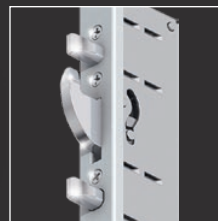

Samozamykacz ukryty w skrzydle drzwi
opcja – DECO Plus, DECO Basic

Samozamykacz ukryty w skrzydle drzwi z blokadą
opcja – DECO Plus, DECO Basic

Rodzaje zamków

Zamek trzypunktowy
automatyczny
DuoSecure

Zamek trzypunktowy
elektryczny Autotronic HB
z systemem blokady
rodzicielskiej
- opcja