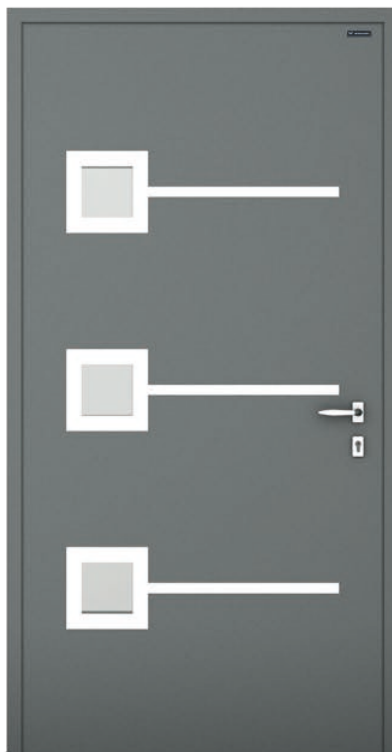

338

Kolor: okleina Bazaltowo-szary
Klamka Liverpool I
Szyba: 33.1 (2B2) mat bezpieczna

340

Kolor: DECOR Beton
Uchwyt: P5 krótki
Szyba: 33.1 (2B2) mat bezpieczna

336

Kolor: RAL 5003

Uchwyt: P5 krótki

Szyba: 33.1 (2B2) mat bezpieczna