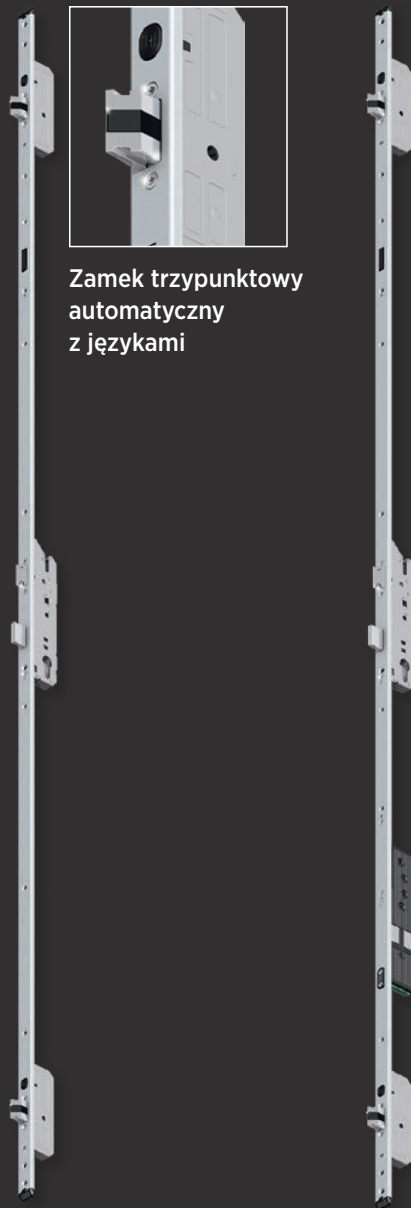

Przyciski do funkcji czasowej – wewnętrzny i zewnętrzny