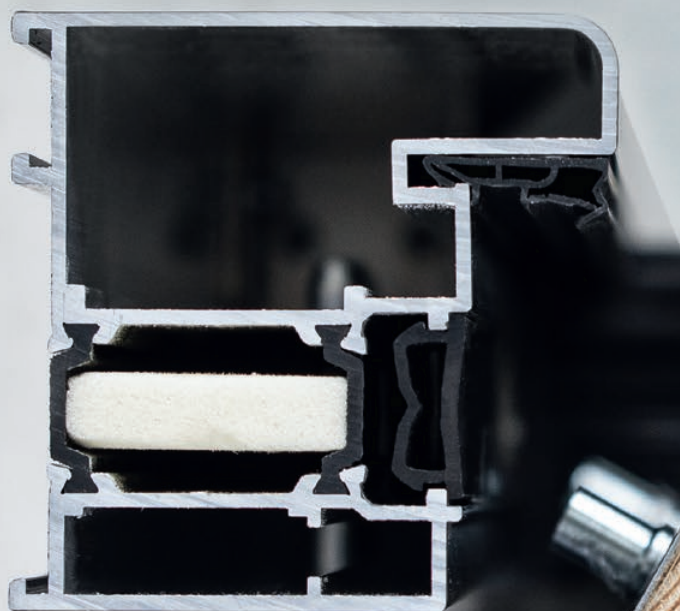

TERMOIZOLACJA

DŹWIĘKOCHŁONNOŚĆ

U_d od 0,87 [$W/m^2 \times K$] – izolacyjność termiczna dla drzwi pełnych o wymiarach 1180 x 2350 [mm] z progiem tworzywowym.
 R_w = 33 [dB] – izolacyjność akustyczna wg PN-EN ISO 717-1:2013 dla drzwi przeszklonych.