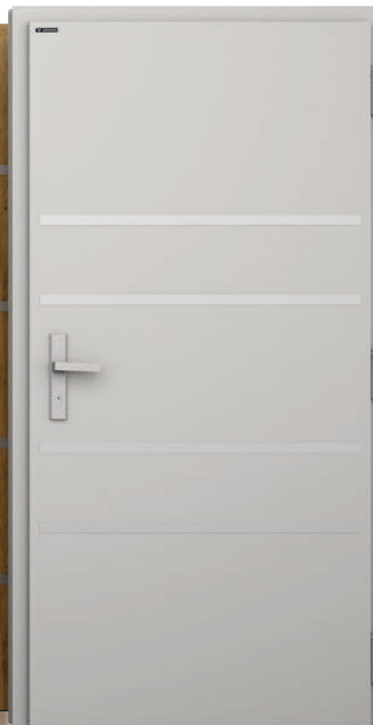

Kolekcja **NOVA**

010

Kolor: Kwarc
Aplikacja: stal nierdzewna
Uchwyt: P5

020

Kolor: Modern Black RAL 9005 mat struktura
Aplikacja: stal nierdzewna
Uchwyt: Q10 40x40
Szyba: 44.2 (P2) mat bezpieczna

009

Kolor: DECOR Winchester
Aplikacja: stal nierdzewna
Uchwyt: Q45RX