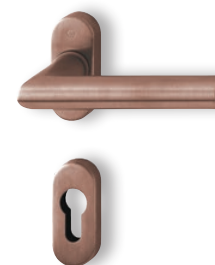

Amsterdam I

kolor: miedź
szyld dzielony