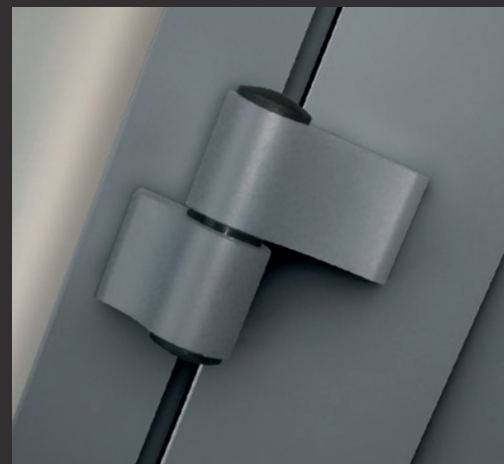

Wyposażenie **drzwi DECO**

Zawiasy ukryte
opcja – DECO Plus, DECO Basic

Zawiasy rolkowe dopasowane do koloru drzwi
opcja – DECO Plus, DECO Basic

Zawiasy nawierzchniowe dopasowane do koloru drzwi

Bolce antywyrówniowe to dodatkowe wyposażenie zwiększające właściwości antywłamaniowe drzwi. Montowane od strony zawiasów na skrzydle drzwiowym oraz ościeżnicy. W zależności od wymaganego stopnia bezpieczeństwa można stosować różną ilość kompletów dla jednego skrzydła.