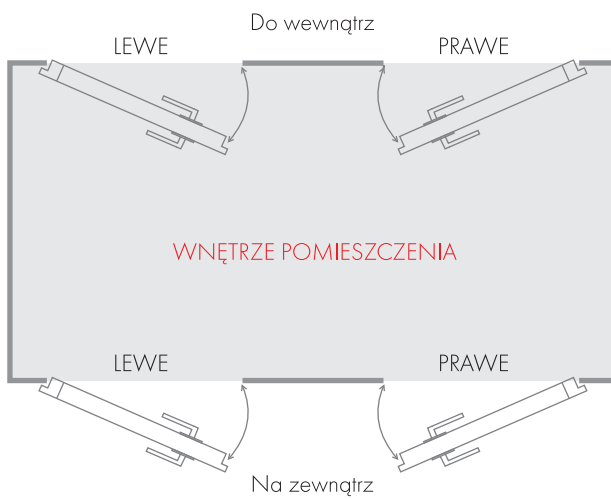

KIERUNEK OTWIERANIA DRZWI

LEWE
zawiasy po lewej stronie

PRAWY
zawiasy po prawej stronie

widok wewnątrz pomieszczenia

WITAJ W ŚWIECIE PANELOWYCH DRZWI ALUMINIOWYCH

Drzwi panelowe KMT to propozycja dla najbardziej wymagających klientów. Biorąc pod uwagę bogate wzornictwo i zastosowane nowoczesne rozwiązania techniczne mogą być nie tylko funkcjonalnym i trwałym wejściem do domu, ale także jego wizytówką i ozdobą.

Mogą one być mocowane za pomocą klejenia do profili nośnych jednostronnie lub dwustronnie. Możliwość stosowania ukrytych zawiasów dodatkowo podnosi walory estetyczne drzwi.

 **ALUPROF**
SYSTEMY ALUMINIOWE