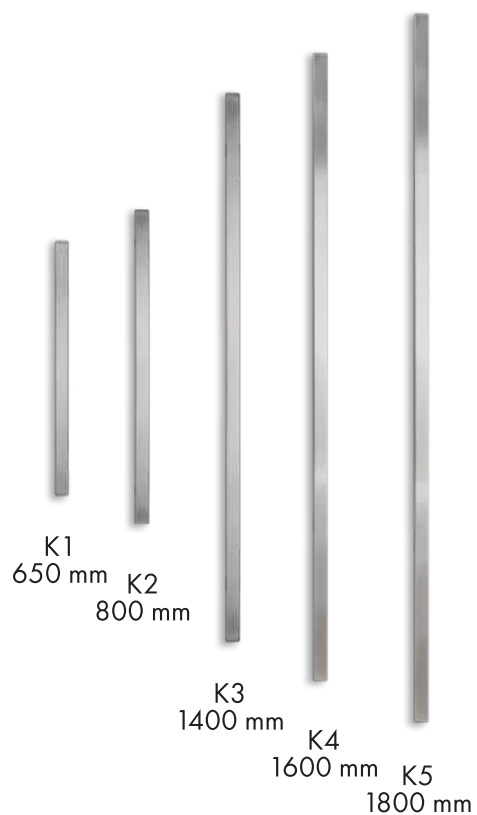

SZEROKOŚĆ	950- -1049	1050- -1149	1150- -1249	1250- -1349	1350- -1449	1450- -1549	1550- -1649	1650- -1749	1750- -1849	1850- -1949	1950- -2049	2050- -2149	2150- -2249
WYSOKOŚĆ 200	1640 zł	1660 zł	1680 zł	1710 zł	1760 zł	1770 zł	1800 zł	1820 zł	1840 zł	1880 zł	1900 zł	1910 zł	1940 zł
300	1710 zł	1740 zł	1770 zł	1820 zł	1840 zł	1890 zł	1950 zł	1950 zł	2010 zł	2040 zł	2070 zł	2100 zł	2160 zł
400	1790 zł	1820 zł	1860 zł	1950 zł	2000 zł	2020 zł	2050 zł	2090 zł	2160 zł	2180 zł	2210 zł	2270 zł	2300 zł
500	1900 zł	1930 zł	1950 zł	2010 zł	2090 zł	2150 zł	2180 zł	2220 zł	2300 zł	2330 zł	2410 zł	2450 zł	2510 zł

POCHWYTY

POCHWYTY OKRĄGŁE

INOX

cena: w cenie drzwi

CZARNE

cena: w cenie drzwi

POCHWYTY KWADRATOWE

INOX