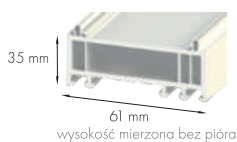

wysokość mierzona bez pióra

wysokość: 35 mm
cena:
-zwykły 48 zł mb
-ze wzmocnieniem stalowym:
60 zł mb