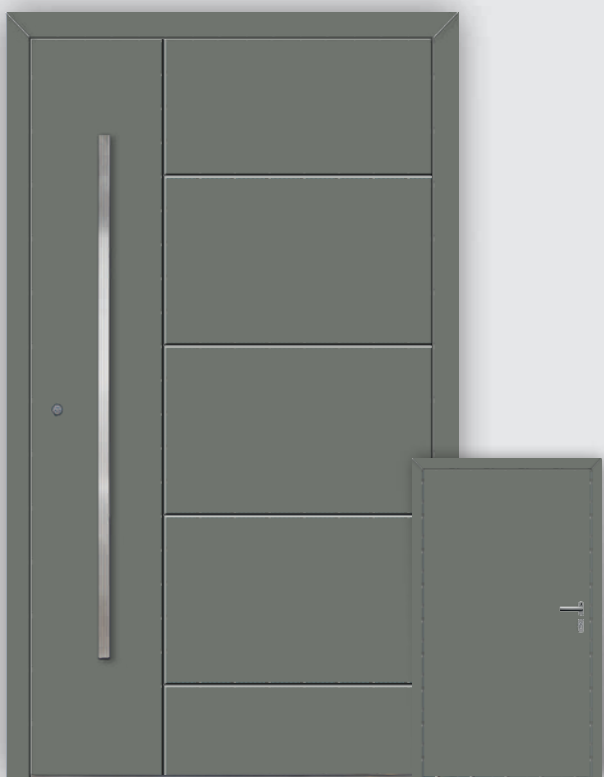

AL 3

strona wewnętrzna

- drzwi jednostronnie tłoczone
- pochwyt inox kwadratowy od zewnątrz
- klamka od wewnątrz

	kolor RAL	kolor DECORAL
EXCLUSIVE	10 449 zł	11 549 zł
EXCLUSIVE PLUS	14 079 zł	15 179 zł

dopłata do wzoru dwustronnego - 500 zł