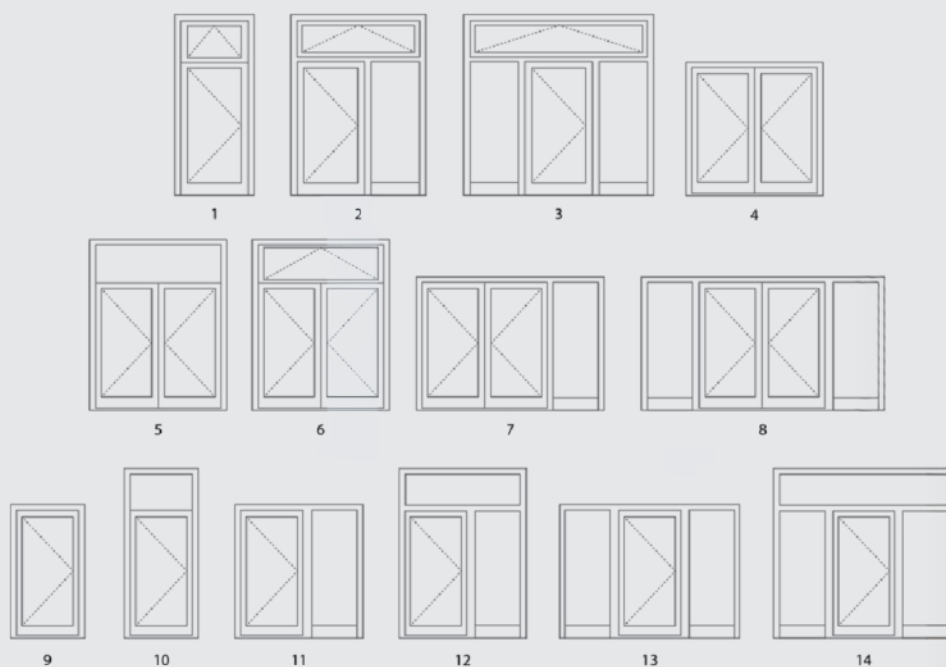

AL 35

strona wewnętrzna

- drzwi tłoczone
- pochwyt inox od zewnątrz
- klamka od wewnątrz

	kolor RAL	kolor DECORAL
EXCLUSIVE	10 449 zł	11 549 zł
EXCLUSIVE PLUS	14 079 zł	15 179 zł

DOSTĘPNE ROZWIĄZANIA

wzór AL28A