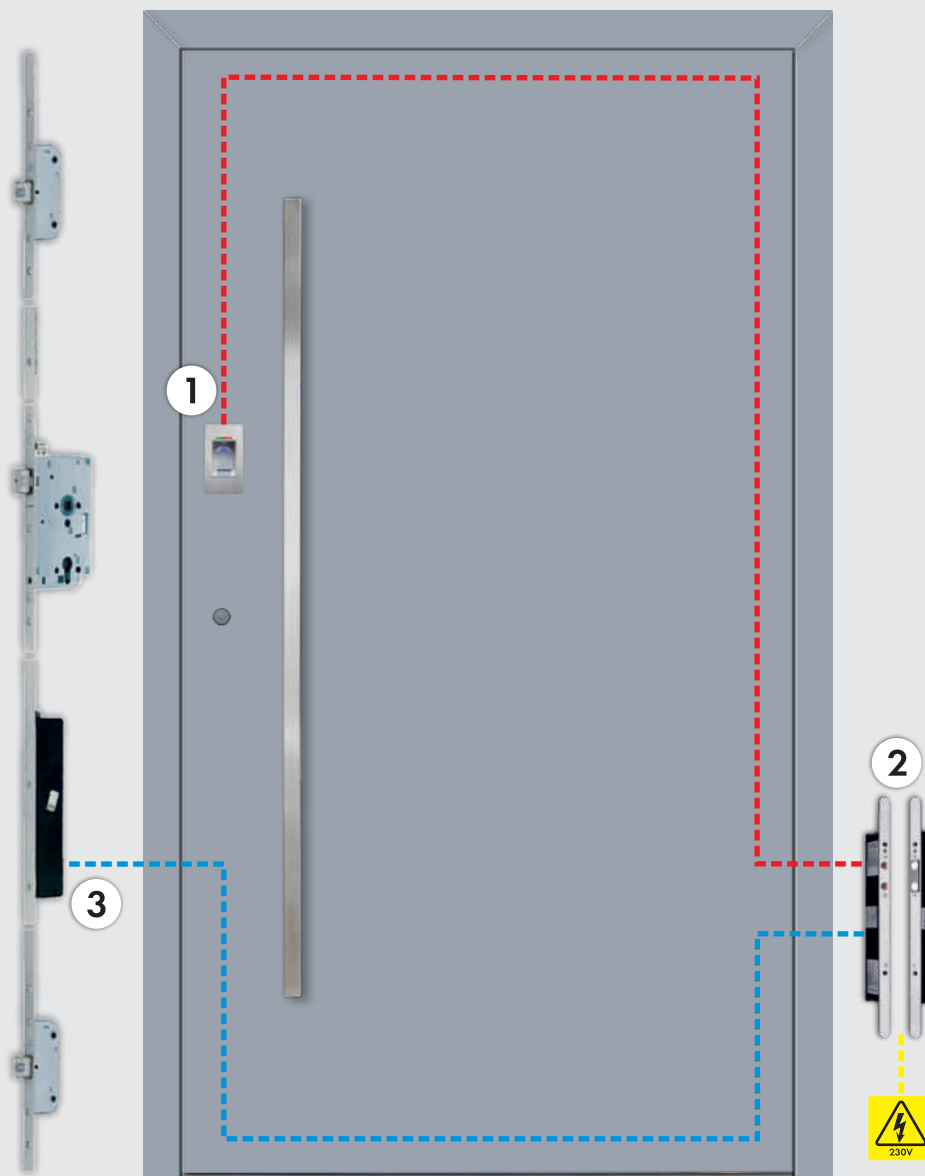

wysokość: 33 mm
cena: 166 zł mb

wysokość: 55 mm
cena: 221 zł mb

POSZERZENIE ALUMINIOWE EXCLUSIVE_{PLUS}

wysokość: 33 mm
cena: 166 zł mb

wysokość: 55 mm
cena: 221 zł mb

POSZERZENIA

DZIAŁANIE ZAMKA Z NAPĘDEM

1 Czytnik sterujący zamkiem do wyboru: