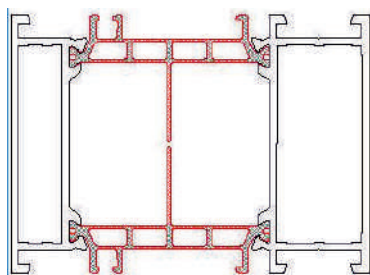

wysokość: 33 mm
cena: 166 zł mb

wysokość: 55 mm
cena: 221 zł mb

POSZERZENIE ALUMINIOWE EXCLUSIVE_{PLUS}

wysokość: 33 mm
cena: 166 zł mb

wysokość: 55 mm
cena: 221 zł mb

POSZERZENIA

DZIAŁANIE ZAMKA Z NAPĘDEM

1 Czytnik sterujący zamkiem do wyboru: