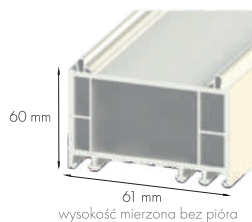

POSZERZENIE PODPROGOWE PCV 61 - EXCLUSIVE

wysokość mierzona bez pióra

wysokość: 15 mm
cena: 48 zł mb

wysokość mierzona bez pióra

wysokość: 35 mm
cena:
-zwykły 48 zł mb
-ze wzmocnieniem stalowym:
60 zł mb

wysokość mierzona bez pióra