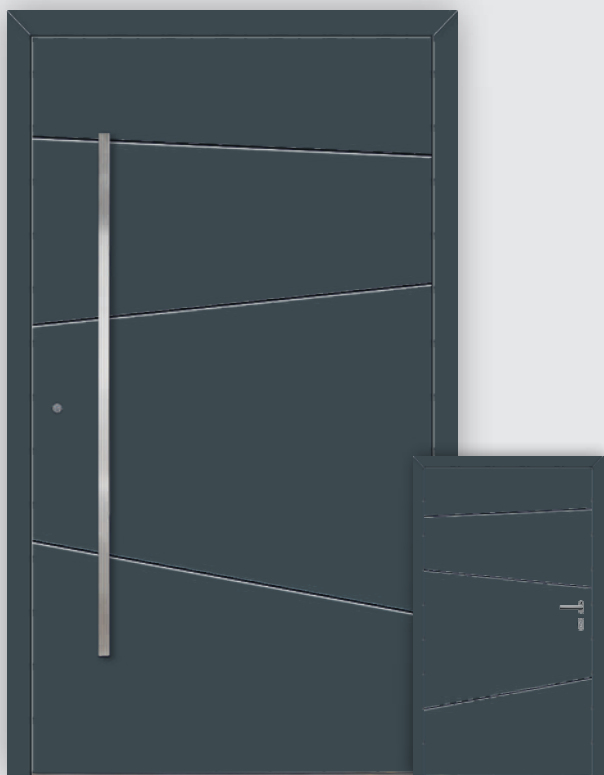

AL 34

strona wewnętrzna

- drzwi tłoczone
- pochwyt inox od zewnątrz
- klamka od wewnątrz

	kolor RAL	kolor DECORAL
EXCLUSIVE	10 449 zł	11 549 zł
EXCLUSIVE PLUS	14 079 zł	15 179 zł