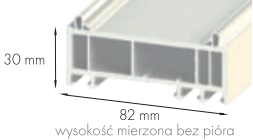

wysokość mierzona bez pióra

wysokość: 30 mm
cena:
-zwykły 48 zł mb
-ze wzmocnieniem stalowym:
60 zł mb