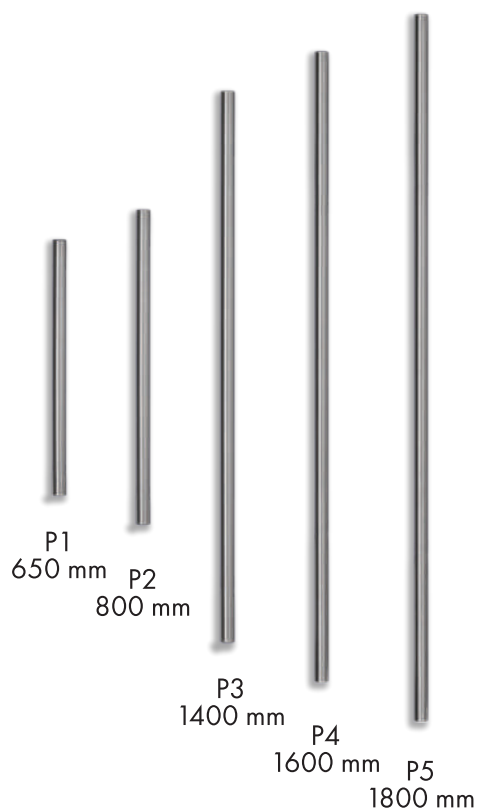

POCHWYTY

POCHWYTY OKRĄGŁE

INOX

cena: w cenie drzwi