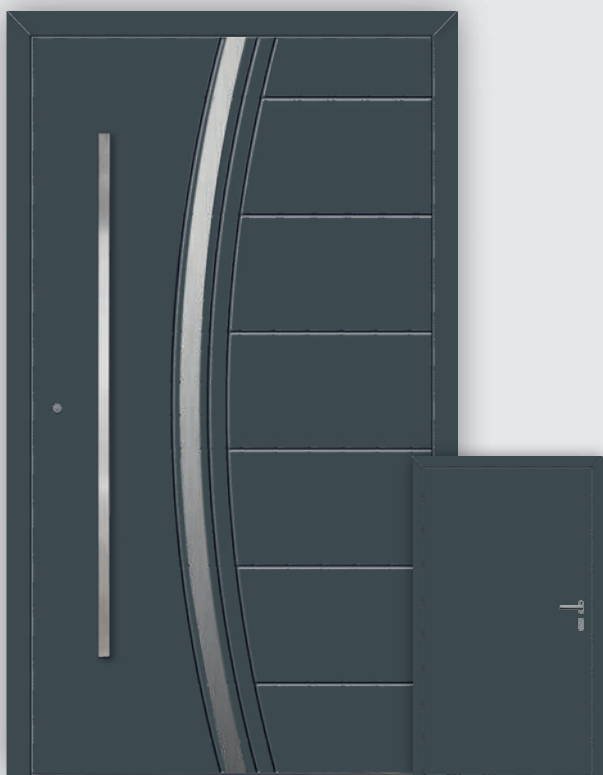

AL 6

strona wewnętrzna

- drzwi z jednostronną aplikacją INOX lub czarną licowaną z płaszczyzną skrzydła
- pochwyt inox kwadratowy od zewnątrz
- klamka od wewnątrz

	kolor RAL	kolor DECORAL
EXCLUSIVE	11 549 zł	12 649 zł
EXCLUSIVE PLUS	15 179 zł	16 279 zł

dotpłata do wzoru dwustronnego - 500 zł