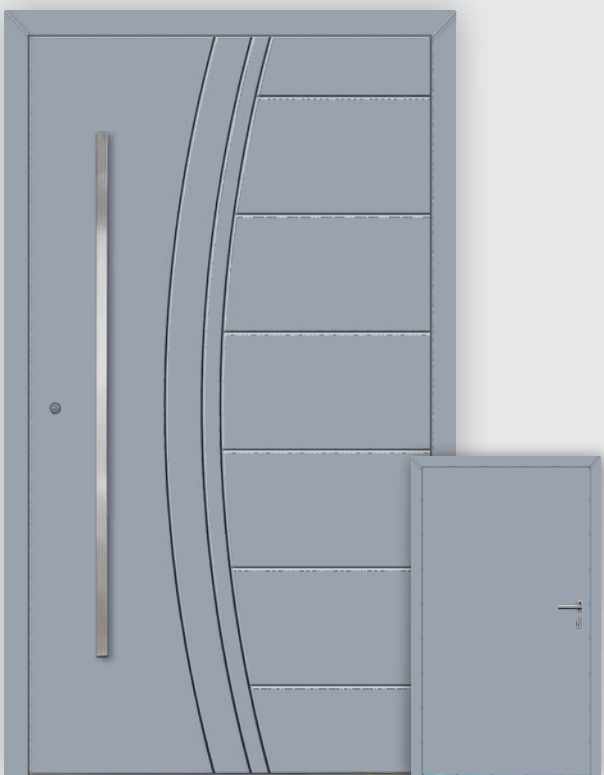

AL 4

strona wewnętrzna

- drzwi jednostronnie tłoczone
- pochwyt inox kwadratowy od zewnątrz
- klamka od wewnątrz

	kolor RAL	kolor DECORAL
EXCLUSIVE	10 449 zł	11 549 zł
EXCLUSIVE PLUS	14 079 zł	15 179 zł

dopłata do wzoru dwustronnego - 500 zł