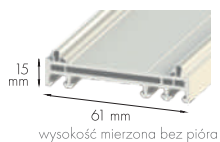

POSZERZENIE PODPROGOWE PCV 61 - EXCLUSIVE

wysokość mierzona bez pióra

wysokość: 15 mm
cena: 48 zł mb