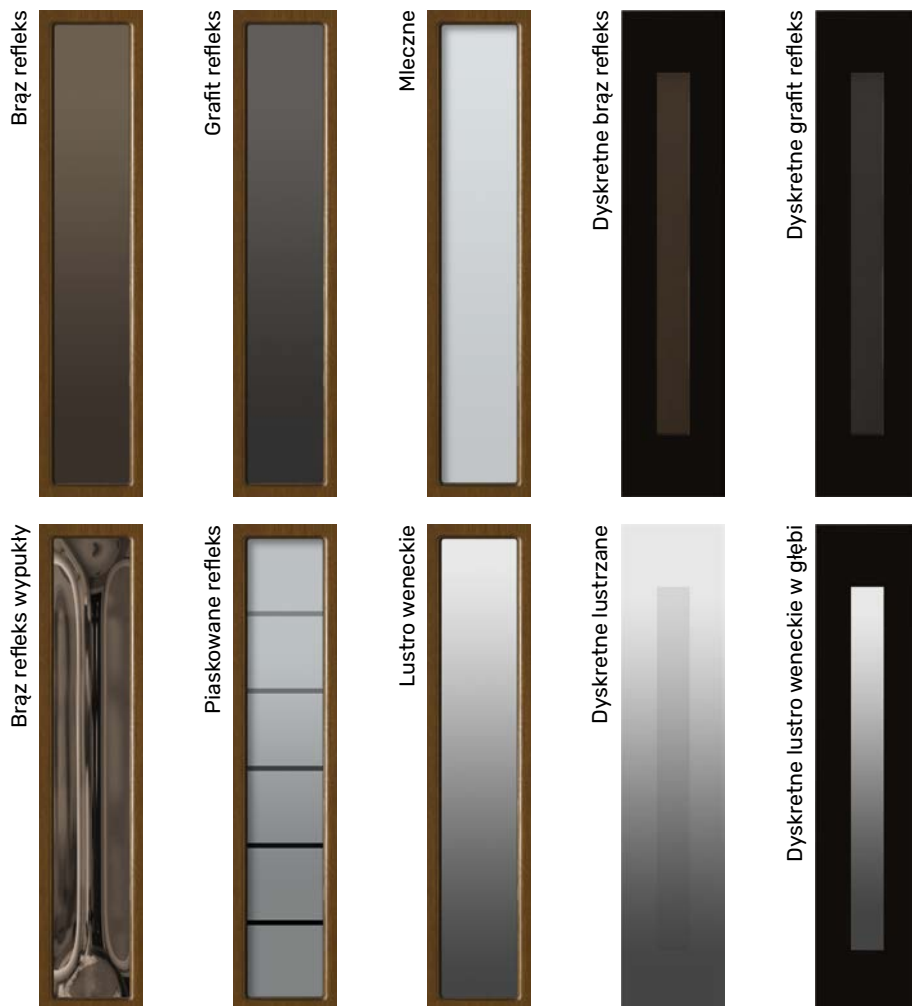

■ SPECYFIKA NATURY DREWNA

Niewielkie różnice kolorów między skrzydłem a ościeżnicą

Niewielkie różnice kolorystyczne elementów płyciny**

Naturalne krzywizny soi

Różnice kolorystyczne łączeń**

Drewno to materiał naturalny wyróżniający się unikatową strukturą przez co każde tworzone przez naszych mistrzów produkcji drzwi są неповtarzalne. Specyfika drewna i jego charakter tworzą jednak możliwość powstawania niewielkich różnic kolorystycznych oraz załamań symetrii soi. Najczęstsze sytuacje zobrazowano na zdjęciach powyżej. Przedstawione przypadki nie stanowią podstaw do reklamacji.

- Całkowicie przeźierne: brąz refleks, grafit refleks, brąz refleks wypukły
- Częściowo przeźierne: piaskowane refleks, lustro weneckie, dyskretne
- Nieprzeźierne: szkło mleczne

WITRAŻE

Witraże idealnie sprawdzają się w projektach tradycyjnych, do elewacji utrzymanych w charakterze dworcowym czy pałacowym. Każdy z prezentowanych witraży tworzony jest na podstawie szkła bazowego, które nadaje mu finalny odcień i poświatę.