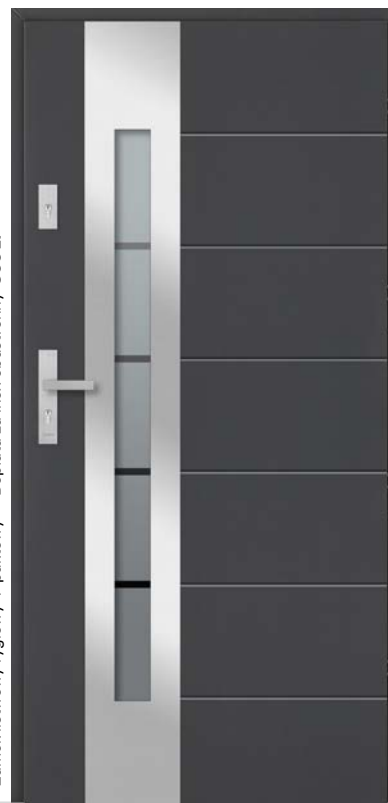

Zamek listwowy ryglowy 4-punktowy* Dopłata za inox obustronny 300 zł

Zamek listwowy ryglowy 4-punktowy* Dopłata za inox obustronny 200 zł

Brąz refleks **5 600 zł**
Grafit ref. / Lustro wen. **5 700 zł**
Mleczne **5 900 zł**