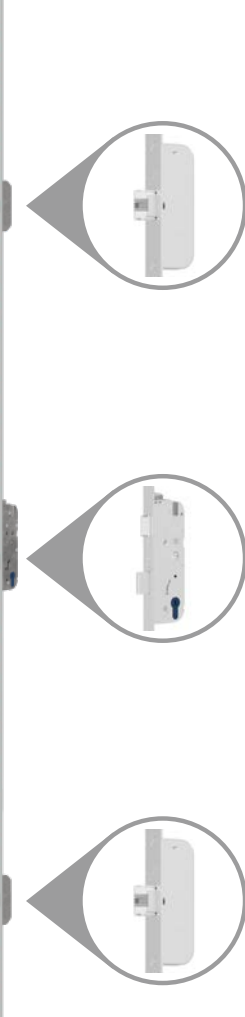

ZAMEK LISTWOWY AUTOMAT 3-PUNKTOWY

400 zł

- Uruchamiane automatycznie, zamknięcie powoduje natychmiastowe wysunięcie dwóch zapadkorygli
- Jedna wkładka główna