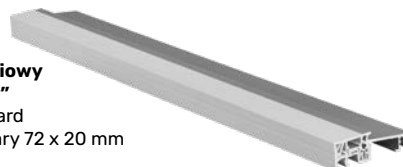

PROGI

1. **1 Alumiowy „ciepły”**
2. standard
   - Wymiary 72 x 20 mm