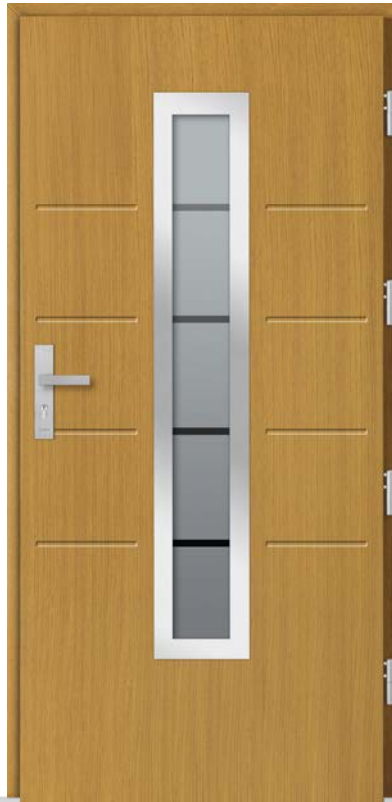

DB 325a

Dopłata za inox obustronny, 200 zł