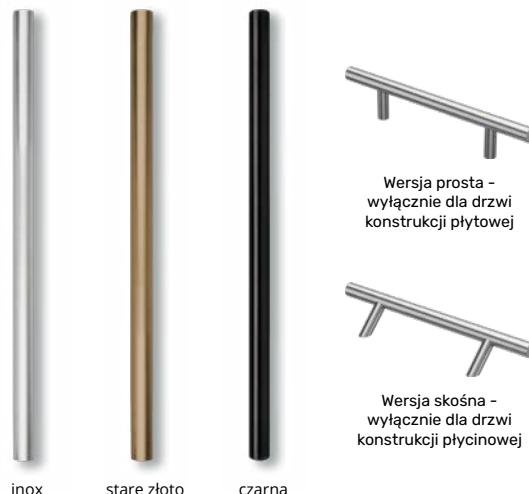

1 wkładka	2 wkładki
2 500 zł	2 900 zł

Antaba Medos Lisbon prostokątna

Wersja prosta -
wyłącznie dla drzwi
konstrukcji płytowej

Wersja skośna -
wyłącznie dla drzwi
konstrukcji płycinowej

Antaba Medos Paris okrągła

Dostępne długości
antab MEDOS

50 cm
80 cm
100 cm
120 cm
150 cm
170 cm

ZESTAWY DO ANTAB

Zestaw elektronik z zamkiem ryglowym

- Przycisk do antaby
- Zamek listwowy ryglowy 3-punktowy GU
- Elektrozaczepek
- Zasilacz
- Zwora