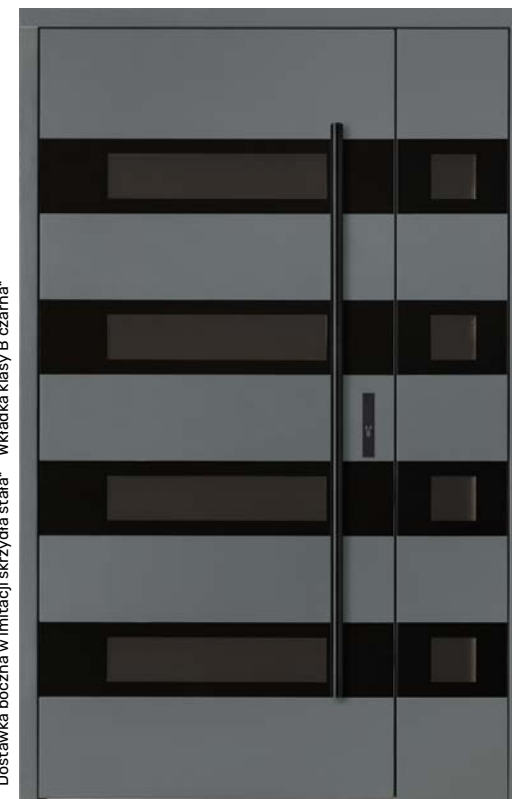

142 cm

Dyskretne

6 000 zł

Nieprzezierna część szkła jednostronna
Dostawka boczna w ościeżnicy nowoczesna* Wkładka klasy B czarna*

145 cm

Dyskretne

6 000 zł

Nieprzezierna część szkła jednostronna
Dostawka boczna w imitacji skrzydła stała* Wkładka klasy B czarna*