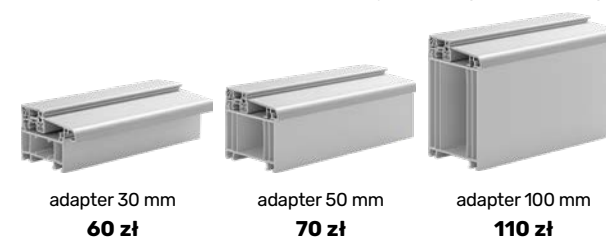

Adaptory poszerzające dla progu aluminiowego