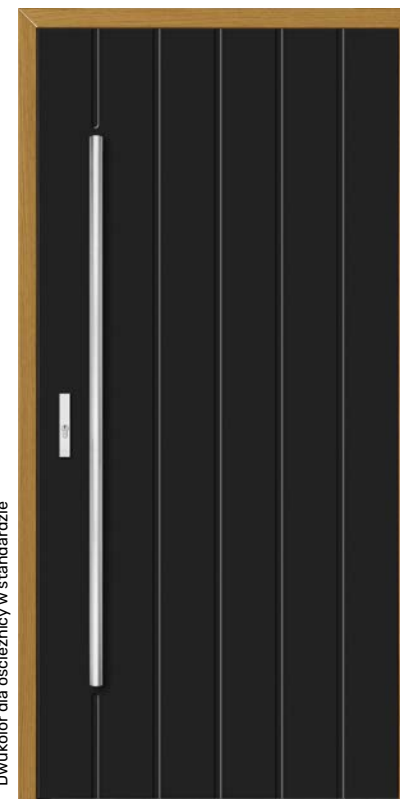

DB 221

Dwukolor dla ościeżnicy w standardzie

Cena drzwi standard od

Pełne

4 800 zł

Pełne

4 800 zł

Pełne

4 800 zł

Pełne

4 800 zł

Prezentowane modele

RAL 6012*

Brak

Antaba Medos Paris stare złoto 150 cm*

Ościeżnica bezprzylgowa*

RAL 6012*

Brak

Antaba Medos Paris czarna 150 cm*

Ościeżnica bezprzylgowa*

RAL 9005* i dąb natura*

Brak

Antaba Medos Paris inox 150 cm*

Ościeżnica bezprzylgowa*

RAL 9005* i dąb natura*

Brak

Antaba Medos Paris inox 150 cm*

Ościeżnica bezprzylgowa*