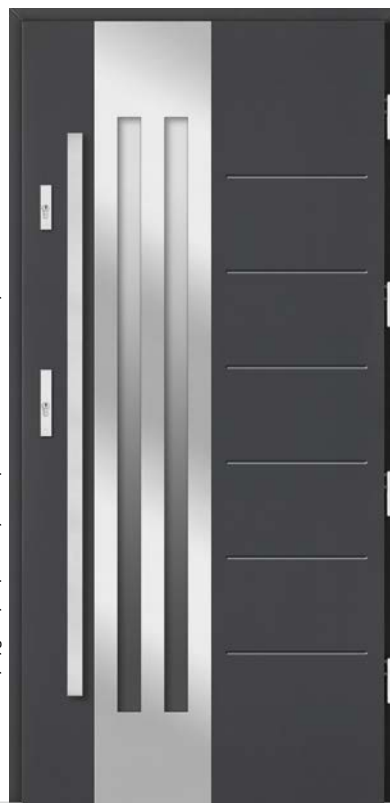

Zamek listwowy ryglowy 4-punktowy* Dopłata za inox obustronny 300 zł

Zamek listwowy ryglowy 4-punktowy* Dopłata za inox obustronny 200 zł

Brąz refleks **5 600 zł**
Grafit ref. / Lustro wen. **5 700 zł**
Mleczne **5 900 zł**