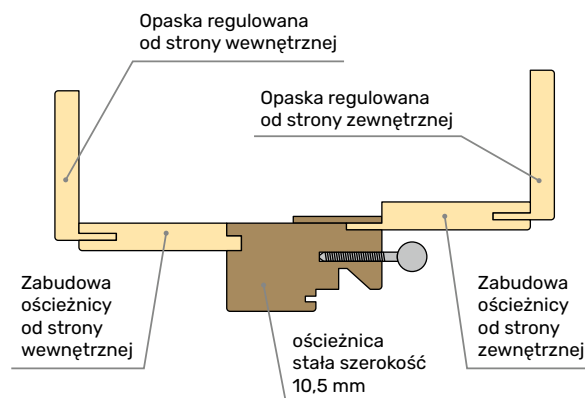

stare złoto

inox

czarna

ZABUDOWA OŚCIEŻNICY

Zabudowa ościeżnicy od strony wewnętrznej występuje jako dodatkowa opcja przy opasce regulowanej wewnętrznej (opaska o szerokości 7 cm)*

Zabudowa ościeżnicy od strony zewnętrznej występuje jako dodatkowa opcja przy opasce regulowanej zewnętrznej (opaska o szerokości 10 cm)