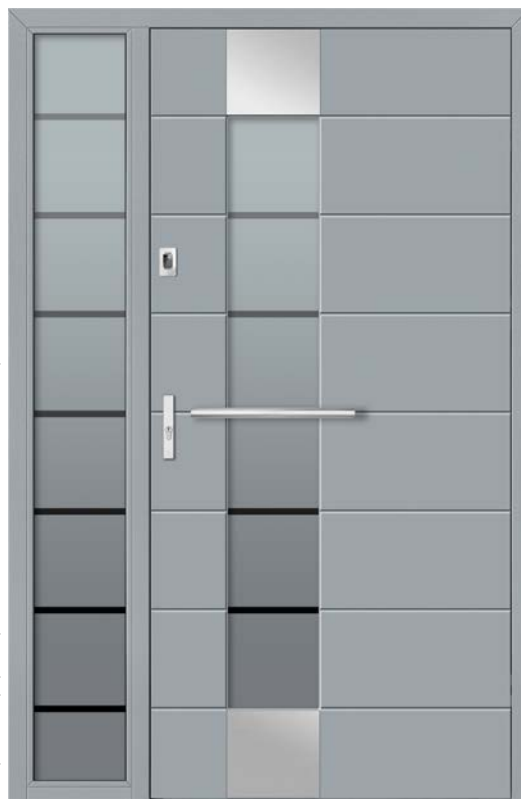

DB 360

Dopłata za inox obustronny **200 zł**
Czytnik linii papilarnych* Dostawka boczna w ościeżnicy nowoczesna*