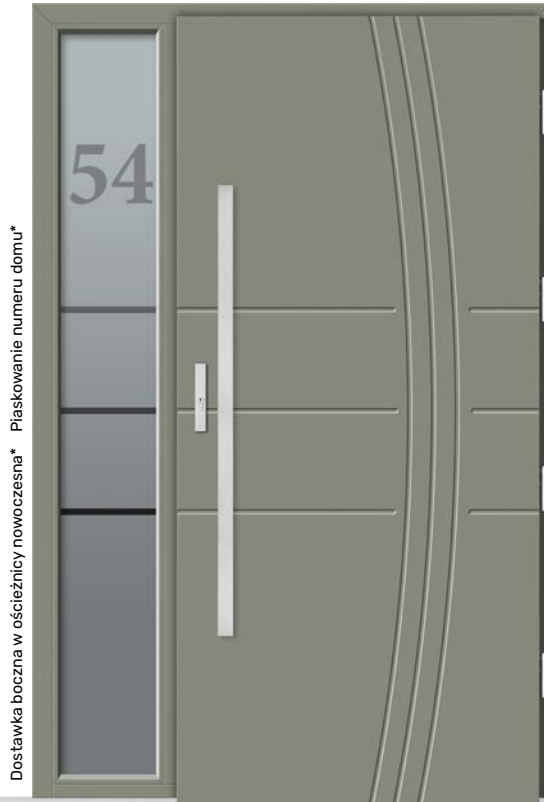

DB 278

Dostawka boczna w ościeżnicy nowoczesna* Piaskowanie numeru domu*

140 cm

Pełne

4 800 zł