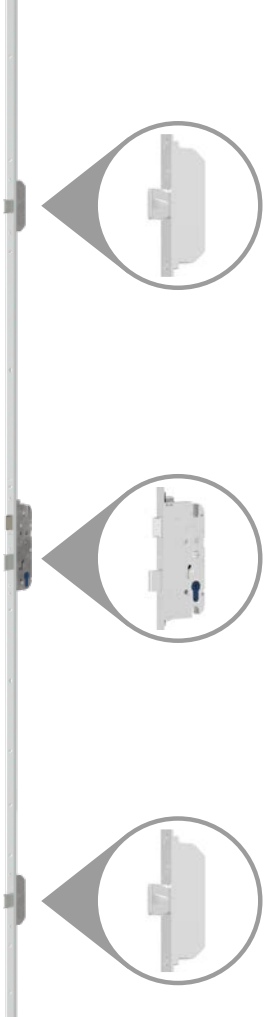

INTELIĞENTNA KONTROLA DOSTĘPU

Zestaw kontroli dostępu jest idealnym rozwiązaniem dla domów prywatnych oraz firm. Umożliwia dostęp do budynku jedynie osobom upoważnionym. Czytniki są odporne na warunki atmosferyczne. W zestawie możliwe są 2 czytniki do wyboru:

Czytnik linii papilarnych

- Możliwość zaprogramowania do 150 palców użytkowników
- Wodoodporny
- Od 40°C do + 80°C

5 600 zł

+ koszt wybranej antaby

Czytnik linii papilarnych dLine

- Możliwość zaprogramowania dla 20 użytkowników
- Dwa tryby sterowania ze smartfonu lub tabletu:
  - CPMFORT (internet)
  - LOCAL (bluetooth)
- Dostępność w dwóch kolorach: czarny oraz stal nierdzewna INOX
- Wodoodporny

6 200 zł

+ koszt wybranej antaby

Wielofunkcyjna kontrola dostępu UNILOCK

STANDARD

- Dotykowy czytnik linii papilarnych (100 odcisków palców użytkowników)
- Klawiatura kodowa (150 kodów)
- Czytnik zbliżeniowy RFID (200 transponderów)
- Bluetooth

5 900 zł

+ koszt wybranej antaby

W OPCJI „Gate Way”

Dodatkowe sterowanie smartfonem Wi-Fi

+ 600 zł

Zestaw zawiera:

- Wybrany czytnik
- Zamek listwowy elektromotoryczny 5-punktowy ADR z silnikiem !!!
- Elektroniczny przepust kablowy Secure Connect z zasilaczem

ZAMEK LISTWOWY RYGLOWY 3-PUNKTOWY

STANDARD

- Masywne rygle odporne na przepitowanie
- Uruchamiane kluczem
- Jedna wkładka główna