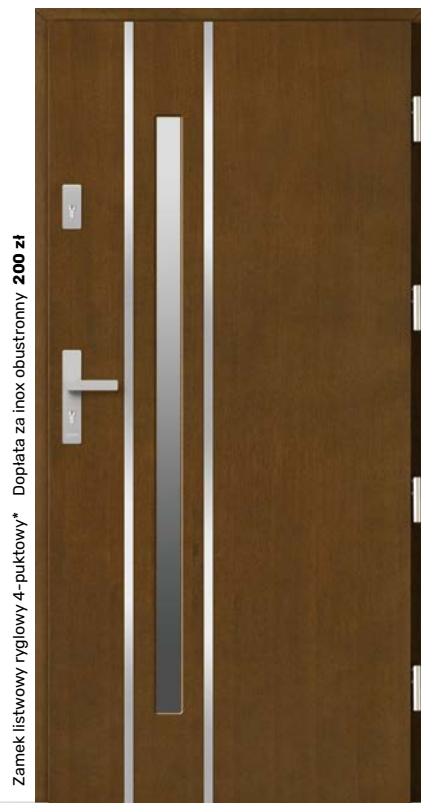

DB 326

Zamek listwowy ryglowy 4-punktowy* Dopłata za inox obustronny 200 zł