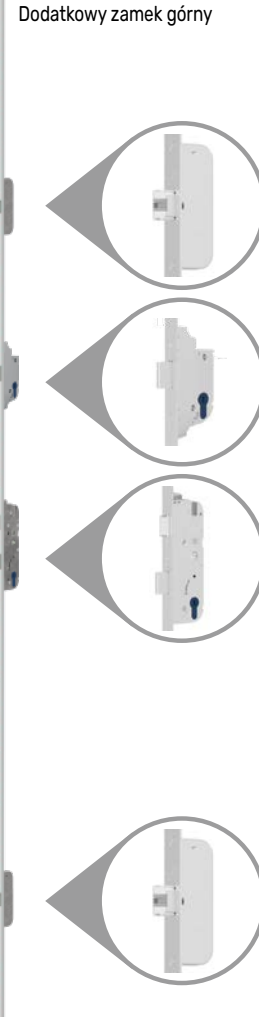

ZAMEK LISTWOWY AUTOMAT 4-PUNKTOWY

600 zł

- Zamek listwowy automat 3-punktowy wzbogacony o dodatkowy zamek niezależny
- Dwie wkładki w systemie jednego klucza