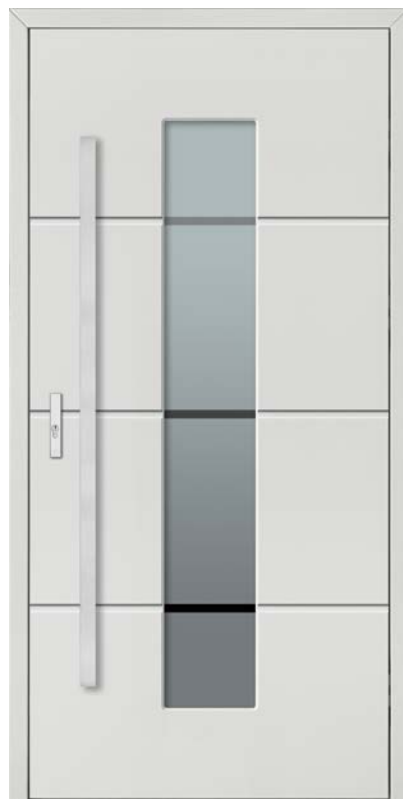

DB 206a

DB 205a

DB 273

DB 286

Pełne **4 800 zł**

Brąz refleks **5 200 zł**
Grafit ref. / Lustro wen. **5 300 zł**
Mleczne / Piaskowane ref. **5 500 zł**

Brąz refleks **5 400 zł**
Grafit ref. / Lustro wen. **5 500 zł**
Mleczne **5 700 zł**