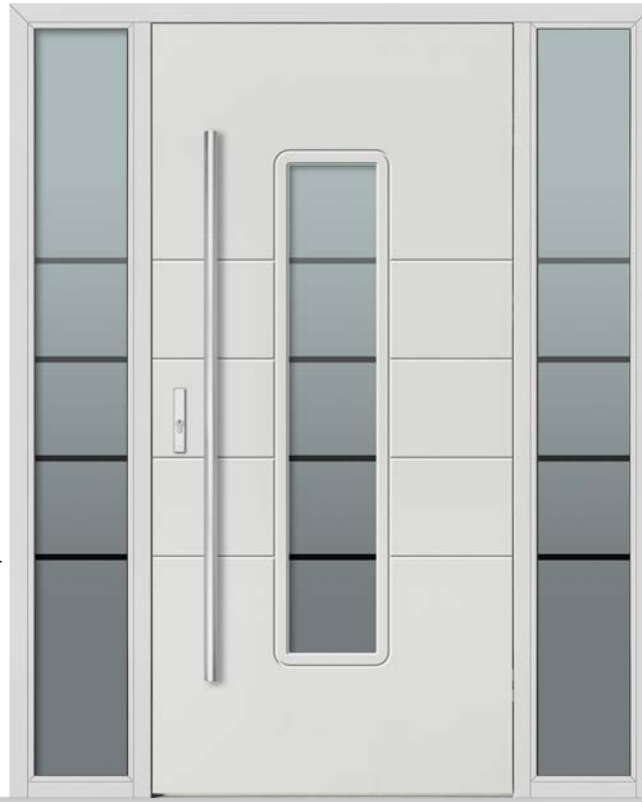

Ościeżnica przylgowa

Dodatki*: dostawka boczna w imitacji skrzydła ruchoma, zabudowa zewnętrzna ościeżnicy, opaska regulowana od zewnątrz

DB 278

DB 293

DB 279

Dostawka boczna w ościeżnicy nowoczesna* Piaskowanie numeru domu*

140 cm

Pełne

4 800 zł

Dostawki boczne w ościeżnicy nowoczesne*

180 cm

Brąz refleks **5 200 zł**
Grafit ref. / Lustro wen. **5 300 zł**
Mleczne / Piaskowane ref. **5 500 zł**

Dostawka boczna w imitacji skrzydła stała*