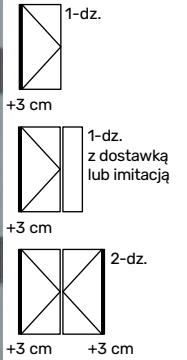

Cena drzwi standard od

Prezentowane modele