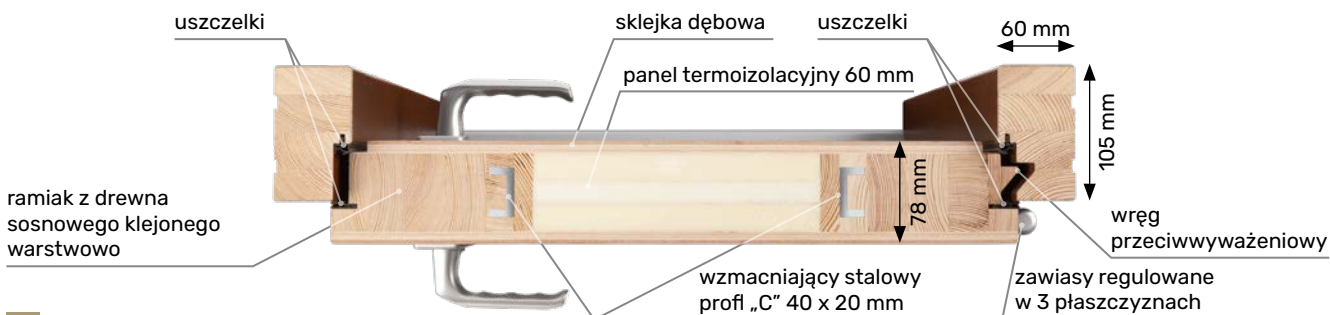

■ **SZKLENIE**

Pakiet **trzyszybowy** zespolony z możliwością użycia różnorodnych szyb w tym witraże, piaskowany refleks, brąz refleks, grafit refleks, brąz wypukły, szkło mleczne czy lustro weneckie.