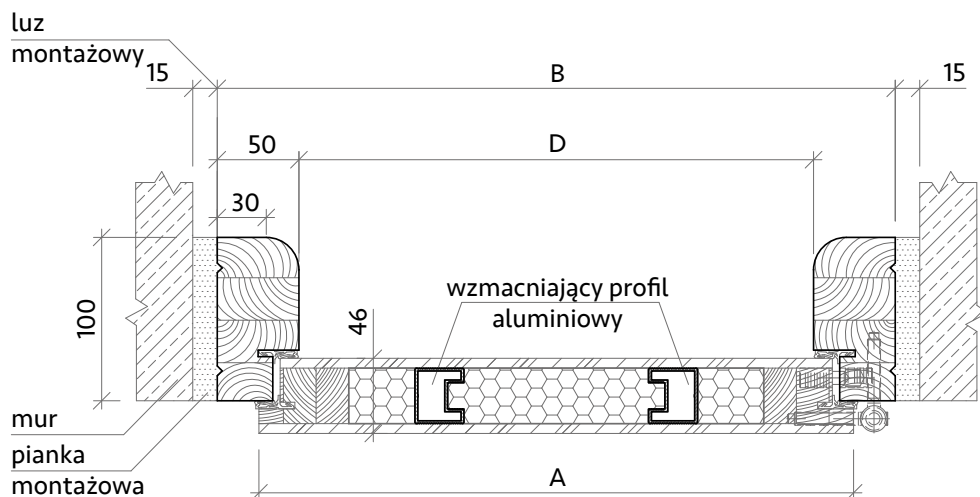

- A** ramiak z drewna klejonego
- B** aluminiowy profil wzmacniający
- C** płyta dźwiękochłonna
- D** płyta MDF o grubości 6 mm
- E** okleina PCV
- F** ościeżnica
- G** próg aluminiowy z wkładką drewnianą
- H** uszczelka
- I** gniazdo na bolec antywyważeniowy
- J** zawias 3D*

*umożliwia regulację w trzech płaszczyznach

Dostępne progi

Wybierz akustykę

Wymiary

Rozmiar drzwi	Całkowita szerokość skrzydła Wymiar A	Szerokość zewnętrzna ościeżnicy Wymiar B	Wysokość zewnętrzna ościeżnicy Wymiar C	Szerokość światła przejścia Wymiar D	Wysokość światła przejścia Wymiar E	Zalecana szerokość otworu w ścianie	Zalecana wysokość otworu w ścianie
„80”	850 mm	901 mm	2080 mm	801 mm	2003 mm	931 mm	2110 mm
„80NW”	800 mm	851 mm	2050 mm	751 mm	1973 mm	881 mm	2080 mm
„90”	950 mm	1001 mm	2080 mm	901 mm	2003 mm	1031 mm	2110 mm

Znaczenie symboli

- A - szerokość skrzydła
- B - szerokość zewnętrzna ościeżnicy
- C - wysokość zewnętrzna ościeżnicy
- D - szerokość światła przejścia
- E - wysokość światła przejścia

Ważne!

Jeżeli na druku zamówienia nie zostanie zaznaczone inaczej - drzwi zostaną dostarczone w standardzie - otwierane do wewnątrz, w akustyce 34 dB.