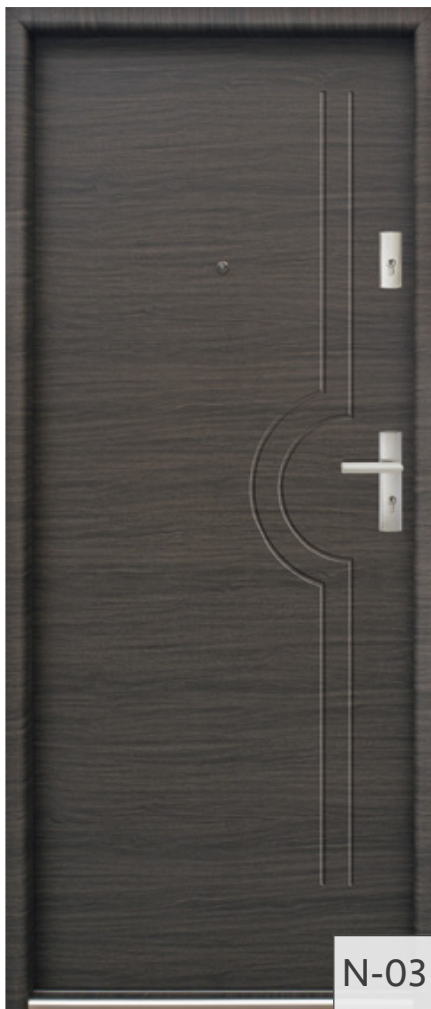

N-03

kolor na zdjęciu: grafit horyzont

Szerokości

Ościeżnice drewniane: „80”, „80NW”, „90”
Ościeżnice stalowe: „80”, „90”

Okleiny

Lista oklein dostępna na **stronie 35**.

Dostępne progi*

Srebrny

Czarny

Patina

*Próg w kolorze czarnym oraz patina dostępne jedynie dla drzwi z ościeżnicami drewnianymi.

Okucia

Wszystkie dostępne okucia znajdują się na **stronie 32**.

Wybierz akustykę

34 dB

41 dB

Ważne!

Jeżeli na druku zamówienia nie zostanie zaznaczone inaczej - drzwi zostaną dostarczone w standardzie - otwierane do wewnątrz, w akustyce 34 dB.