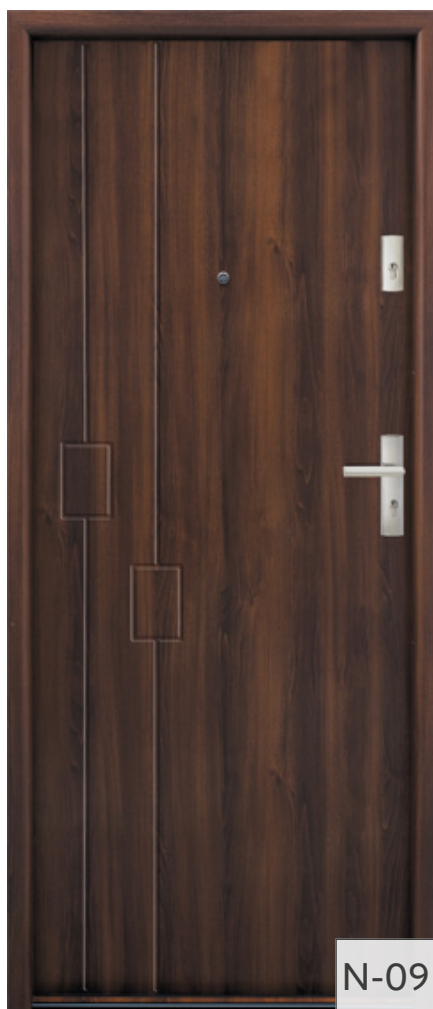

N-09

kolor na zdjęciu: orzech