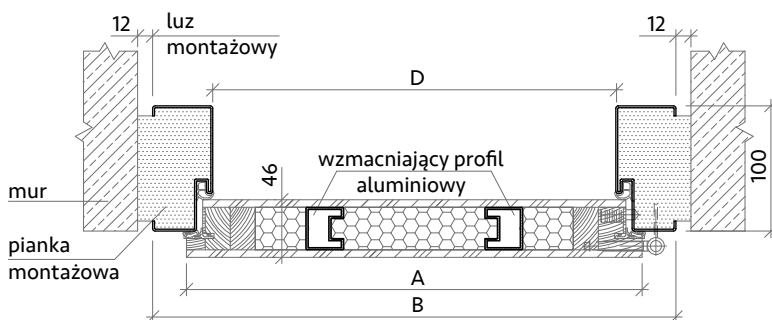

*umożliwia regulację w trzech płaszczyznach

Dostępne progi*

Srebrny

*Próg w ościeżnicy stalowej nie posiada drewnianej wkładki - w całości wykonany jest z aluminium.

Akustyka

Wymiary

Rozmiar drzwi	Całkowita szerokość skrzydła	Szerokość zewnętrzna ościeżnicy	Wysokość zewnętrzna ościeżnicy	Szerokość światła przejścia	Wysokość światła przejścia	Zalecana szerokość otworu w ścianie	Zalecana wysokość otworu w ścianie
	Wymiar A	Wymiar B	Wymiar C	Wymiar D	Wymiar E		
Ościeżnica stalowa półotwórka:							
„80”	842 mm	896 mm	2067 mm	800 mm	2000 mm	860 mm	2050 mm
Ościeżnica stalowa pełna							
„80”	842 mm	896 mm	2067 mm	800 mm	2000 mm	920 mm	2080 mm
„90”	942 mm	996 mm	2067 mm	900 mm	2000 mm	1020 mm	2080 mm

Ościeżnica stalowa półwkowa

Ościeżnica stalowa pełna

Znaczenie symboli

- A - szerokość skrzydła
- B - szerokość zewnętrzna ościeżnicy
- C - wysokość zewnętrzna ościeżnicy
- D - szerokość światła przejścia
- E - wysokość światła przejścia