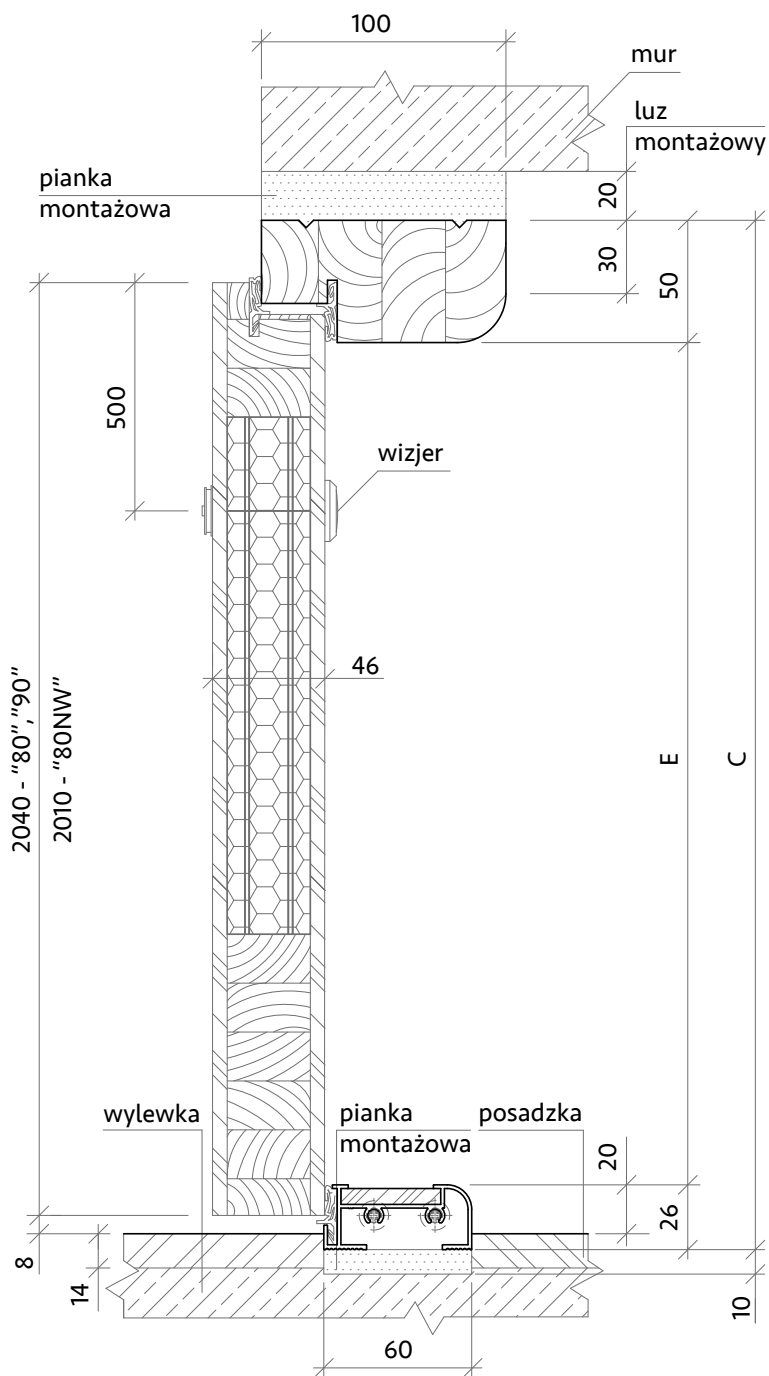

Znaczenie symboli

- A - szerokość skrzydła
- B - szerokość zewnętrzna ościeżnicy
- C - wysokość zewnętrzna ościeżnicy
- D - szerokość światła przejścia
- E - wysokość światła przejścia

Ważne!

Jeżeli na druku zamówienia nie zostanie zaznaczone inaczej - drzwi zostaną dostarczone w standardzie - otwierane do wewnątrz, w akustyce 34 dB.

KR CENTER
producent drzwi