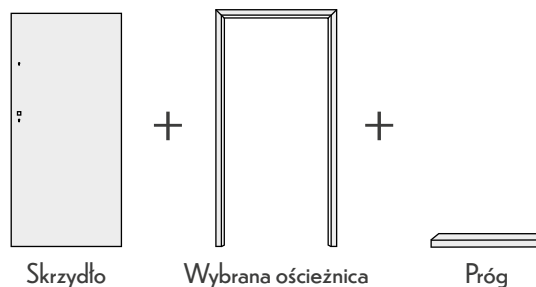

Elementy zestawu:

Drzwi przeznaczone do stosowania w budownictwie mieszkaniowym i użyteczności publicznej jako drzwi wewnętrzne wejściowe stanowiące zamknięcia otworów budowlanych w ścianach wewnętrznych między klatką schodową lub korytarzem a pomieszczeniami, w zakresie wynikającym z właściwości użytkowych.

Drzwi mogą być stosowane w ciężkich warunkach eksploatacji odpowiadających 3 klasie wytrzymałości mechanicznej wg PN-EN 1192:2001.

Ważne!

Jeżeli na druku zamówienia nie zostanie zaznaczone inaczej - drzwi zostaną dostarczone w standardzie - otwierane do wewnątrz, o akustyce 34 dB.