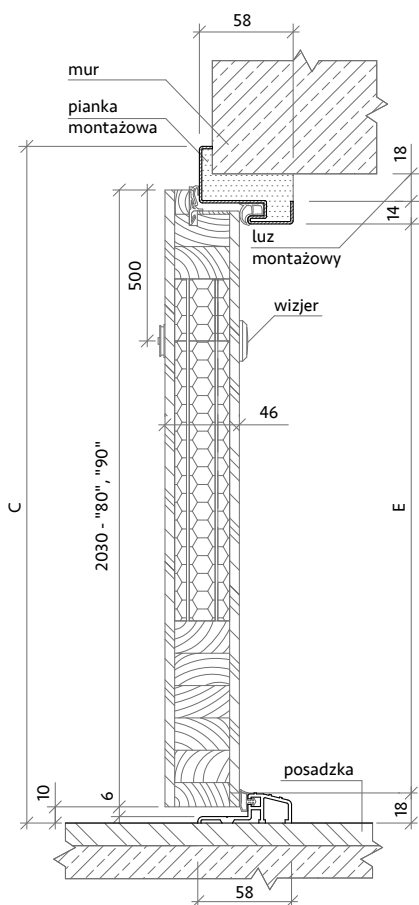

Wymiary

Rozmiar drzwi	Ciąkwita szerokość skrzydła Wymiar A	Szerokość zewnętrzna ościeżnicy Wymiar B	Wysokość zewnętrzna ościeżnicy Wymiar C	Szerokość światła przejścia Wymiar D	Wysokość światła przejścia Wymiar E	Szerokość zewn. oścież. z opaską Wymiar F	Wysokość zewn. oścież. z opaską Wymiar G	Zalecana szerokość otworu w ścianie	Zalecana wysokość otworu w ścianie
„80”	850 mm	865 mm	2061 mm	801 mm	2003 mm	973 mm	2115 mm	895 mm	2091 mm
„80NW”	800 mm	815 mm	2031 mm	751 mm	1973 mm	923 mm	2085 mm	845 mm	2061 mm
„90”	950 mm	965 mm	2061 mm	901 mm	2003 mm	1073 mm	2115 mm	995 mm	2091 mm

*umożliwia regulację w trzech płaszczyznach

Dostępne progi*

Srebrny

*Próg w ościeżnicy stalowej nie posiada drewnianej wkładki - w całości wykonany jest z aluminium.

Akustyka

Wymiary

Rozmiar drzwi	Całkowita szerokość skrzydła	Szerokość zewnętrzna ościeżnicy	Wysokość zewnętrzna ościeżnicy	Szerokość światła przejścia	Wysokość światła przejścia	Zalecana szerokość otworu w ścianie	Zalecana wysokość otworu w ścianie
	Wymiar A	Wymiar B	Wymiar C	Wymiar D	Wymiar E		
Ościeżnica stalowa półotwórka:							
„80”	842 mm	896 mm	2067 mm	800 mm	2000 mm	860 mm	2050 mm
Ościeżnica stalowa pełna							
„80”	842 mm	896 mm	2067 mm	800 mm	2000 mm	920 mm	2080 mm
„90”	942 mm	996 mm	2067 mm	900 mm	2000 mm	1020 mm	2080 mm

Ościeżnica stalowa półwkowa

Ościeżnica stalowa pełna

Znaczenie symboli

- A - szerokość skrzydła
- B - szerokość zewnętrzna ościeżnicy
- C - wysokość zewnętrzna ościeżnicy
- D - szerokość światła przejścia
- E - wysokość światła przejścia