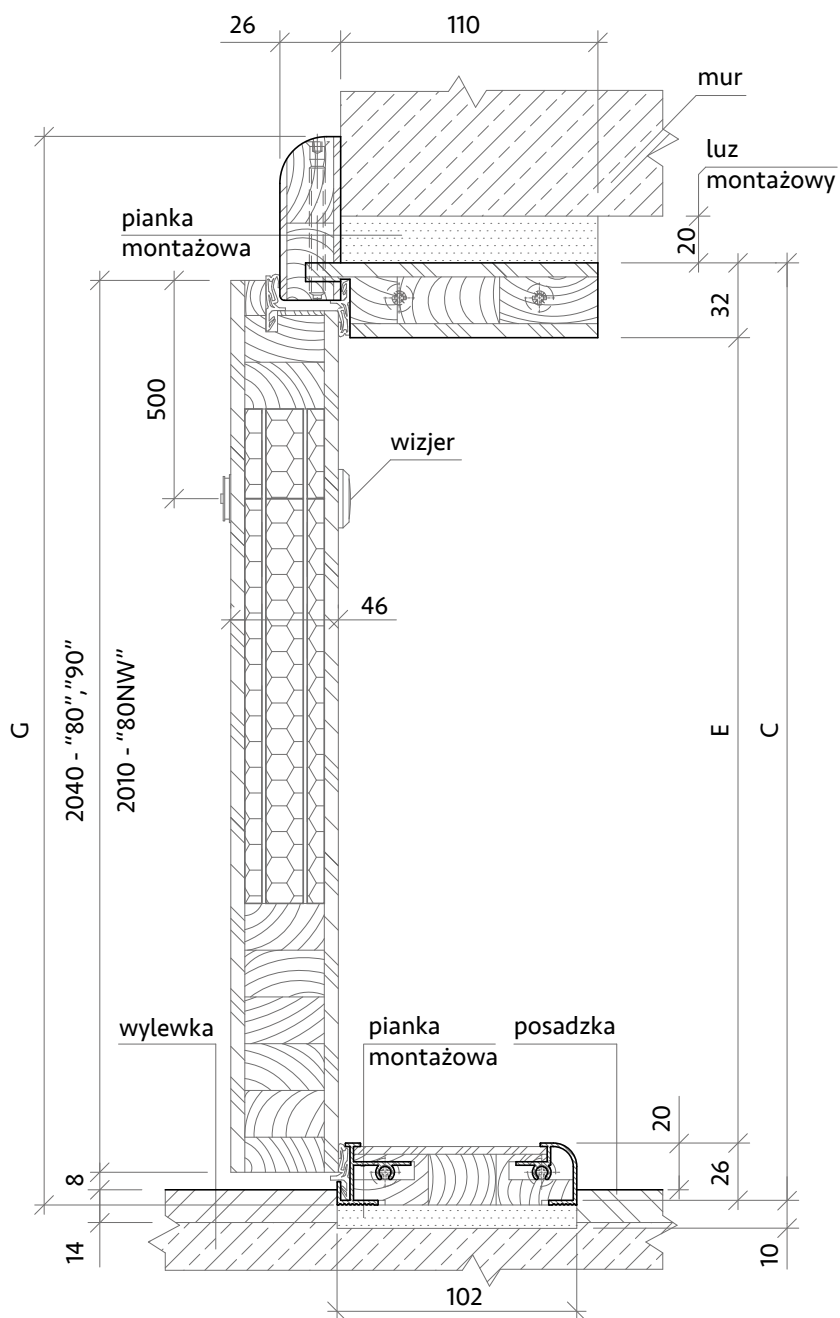

Znaczenie symboli

- A - szerokość skrzydła
- B - szerokość zewnętrzna ościeżnicy
- C - wysokość zewnętrzna ościeżnicy
- D - szerokość światła przejścia
- E - wysokość światła przejścia
- F - szerokość zewnętrzna ościeżnicy z opaską
- G - wysokość zewnętrzna ościeżnicy z opaską

Ważne!

Jeżeli na druku zamówienia nie zostanie zaznaczone inaczej - drzwi zostaną dostarczone w standardzie - otwierane do wewnątrz, w akustyce 34 dB.

KR CENTER
producent drzwi