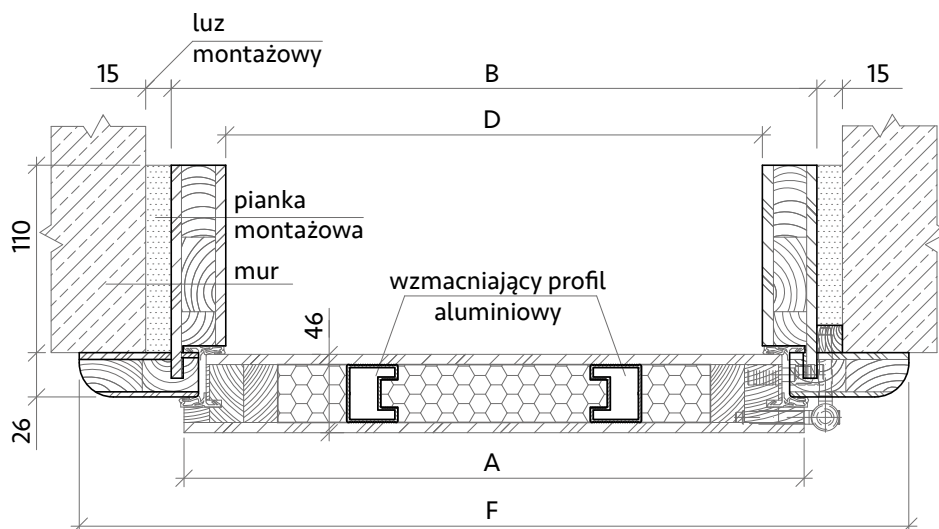

Znaczenie symboli

- A - szerokość skrzydła
- B - szerokość zewnętrzna ościeżnicy
- C - wysokość zewnętrzna ościeżnicy
- D - szerokość światła przejścia
- E - wysokość światła przejścia
- F - szerokość zewnętrzna ościeżnicy z opaską
- G - wysokość zewnętrzna ościeżnicy z opaską

Ważne!

Jeżeli na druku zamówienia nie zostanie zaznaczone inaczej - drzwi zostaną dostarczone w standardzie - otwierane do wewnątrz, w akustyce 34 dB.

KR CENTER
producent drzwi