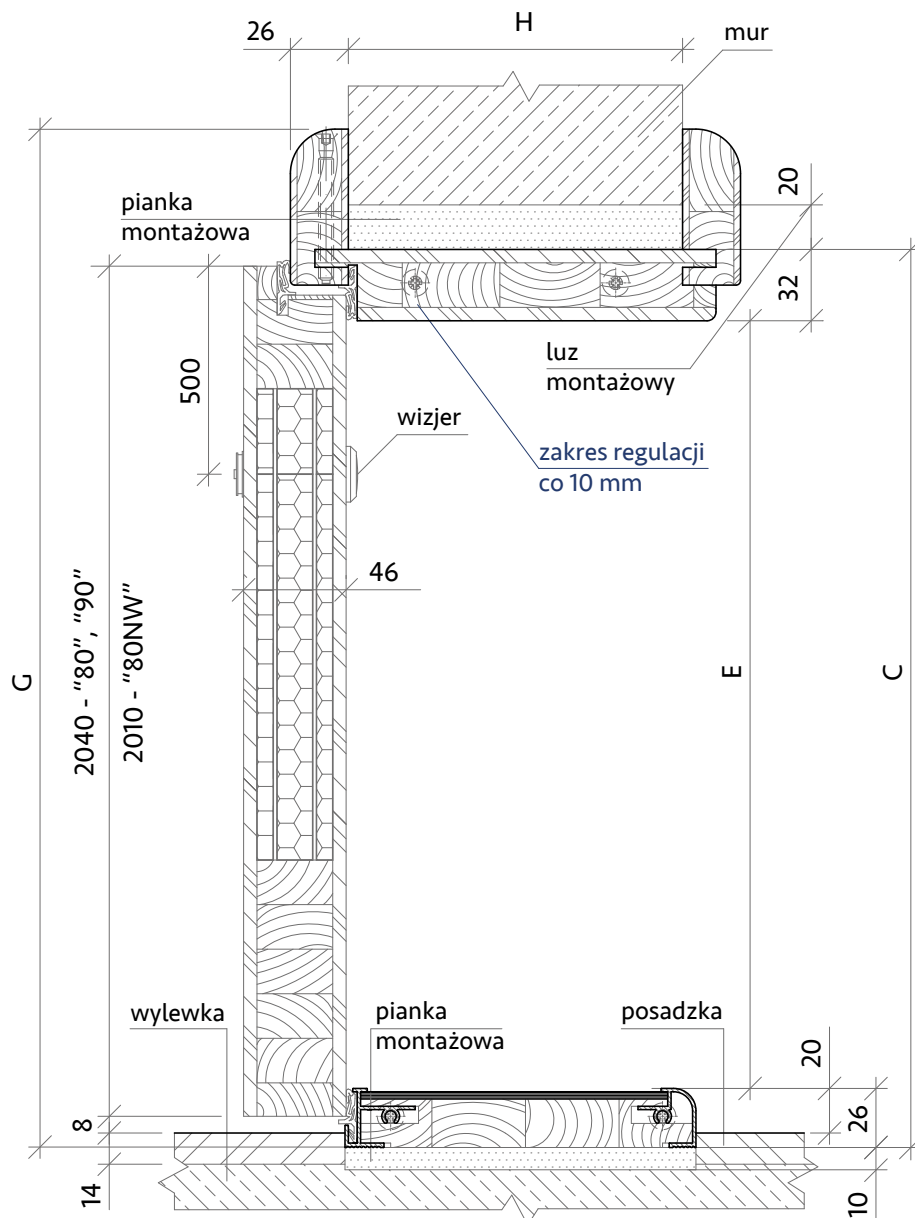

Znaczenie symboli

- A - szerokość skrzydła
- B - szerokość zewnętrzna ościeżnicy
- C - wysokość zewnętrzna ościeżnicy
- D - szerokość światła przejścia
- E - wysokość światła przejścia
- F - szerokość zewnętrzna ościeżnicy z opaską
- G - wysokość zewnętrzna ościeżnicy z opaską
- H - wymiar ustalony z Klientem bazujący na grubości ściany, w której drzwi będą instalowane

Ważne!

Jeżeli na druku zamówienia nie zostanie zaznaczone inaczej - drzwi zostaną dostarczone w standardzie - otwierane do wewnątrz, w akustyce 34 dB.

KR CENTER
producent drzwi