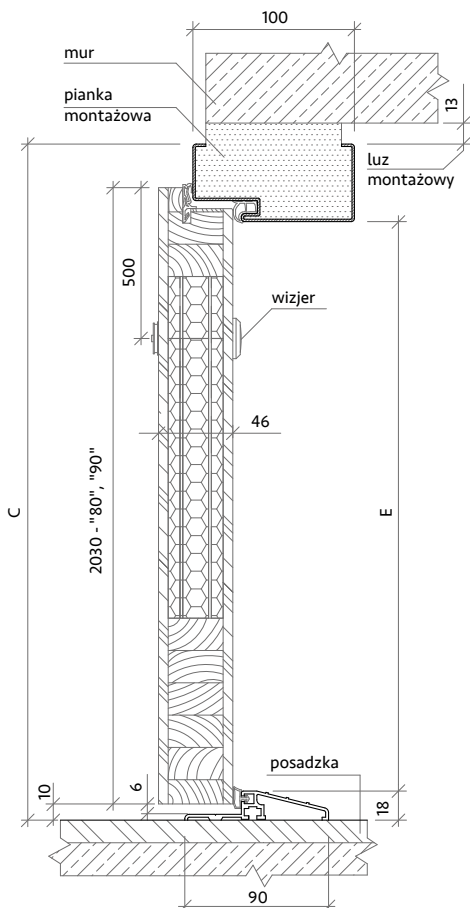

Wymiary

Rozmiar drzwi	Ciąkwita szerokość skrzydła Wymiar A	Szerokość zewnętrzna ościeżnicy Wymiar B	Wysokość zewnętrzna ościeżnicy Wymiar C	Szerokość światła przejścia Wymiar D	Wysokość światła przejścia Wymiar E	Szerokość zewn. oścież. z opaską Wymiar F	Wysokość zewn. oścież. z opaską Wymiar G	Zalecana szerokość otworu w ścianie	Zalecana wysokość otworu w ścianie
„80”	850 mm	865 mm	2061 mm	801 mm	2003 mm	973 mm	2115 mm	895 mm	2091 mm
„80NW”	800 mm	815 mm	2031 mm	751 mm	1973 mm	923 mm	2085 mm	845 mm	2061 mm
„90”	950 mm	965 mm	2061 mm	901 mm	2003 mm	1073 mm	2115 mm	995 mm	2091 mm

*umożliwia regulację w trzech płaszczyznach

Dostępne progi*

Srebrny

*Próg w ościeżnicy stalowej nie posiada drewnianej wkładki - w całości wykonany jest z aluminium.

Akustyka

Wymiary

Rozmiar drzwi	Całkowita szerokość skrzydła	Szerokość zewnętrzna ościeżnicy	Wysokość zewnętrzna ościeżnicy	Szerokość światła przejścia	Wysokość światła przejścia	Zalecana szerokość otworu w ścianie	Zalecana wysokość otworu w ścianie
	Wymiar A	Wymiar B	Wymiar C	Wymiar D	Wymiar E		
Ościeżnica stalowa półotwórka:							
„80”	842 mm	896 mm	2067 mm	800 mm	2000 mm	860 mm	2050 mm
Ościeżnica stalowa pełna							
„80”	842 mm	896 mm	2067 mm	800 mm	2000 mm	920 mm	2080 mm
„90”	942 mm	996 mm	2067 mm	900 mm	2000 mm	1020 mm	2080 mm

Ościeżnica stalowa półwkowa

Ościeżnica stalowa pełna

Znaczenie symboli

- A - szerokość skrzydła
- B - szerokość zewnętrzna ościeżnicy
- C - wysokość zewnętrzna ościeżnicy
- D - szerokość światła przejścia
- E - wysokość światła przejścia