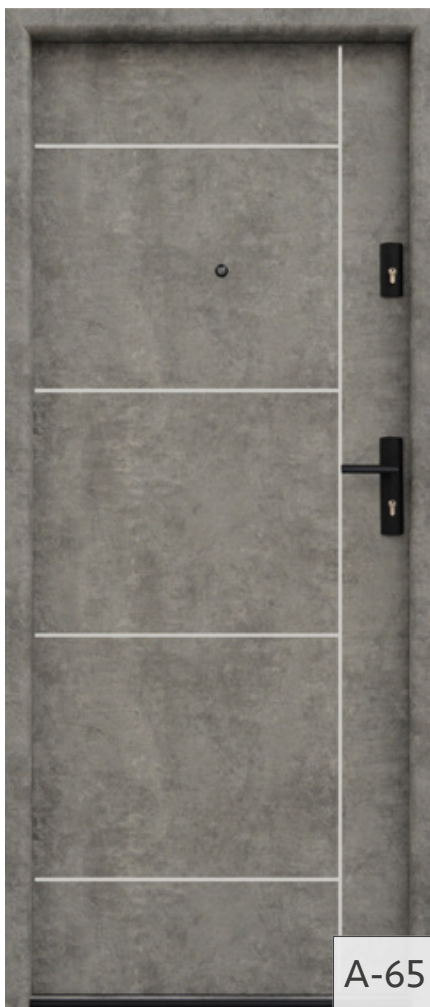

kolor na zdjęciu: mokka

A-65