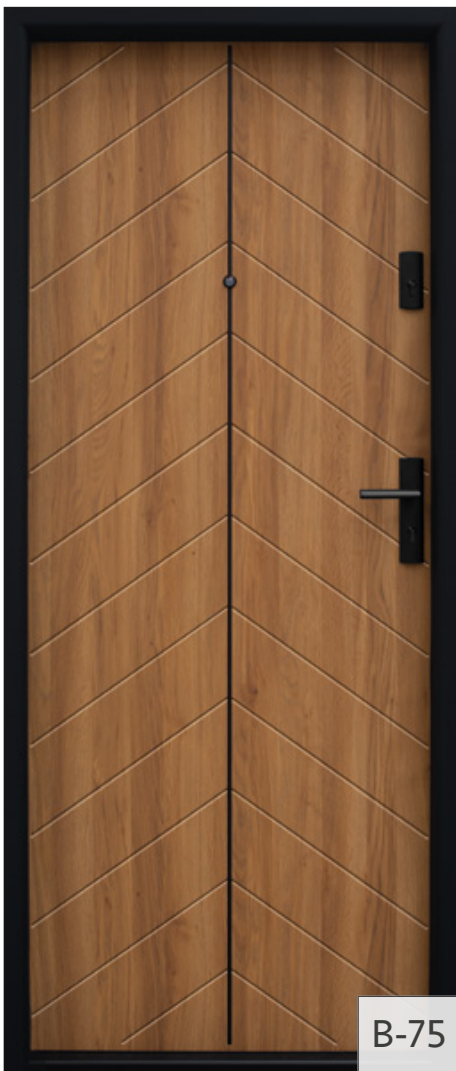

Ościeznica w kolorze czarnym dostępna bez dopłaty!

Szerokości

Ościeznice drewniane: „80”, „80NW”, „90”

Okleiny

Lista oklein dostępna na stronie 35.

Dostępne progi

Srebrny

Czarny

Patina

Okucia

Wszystkie dostępne okucia znajdują się na stronie 32.

Wybierz akustykę

B-75

kolor na zdjęciu: dąb bergien

NOWOŚCI!