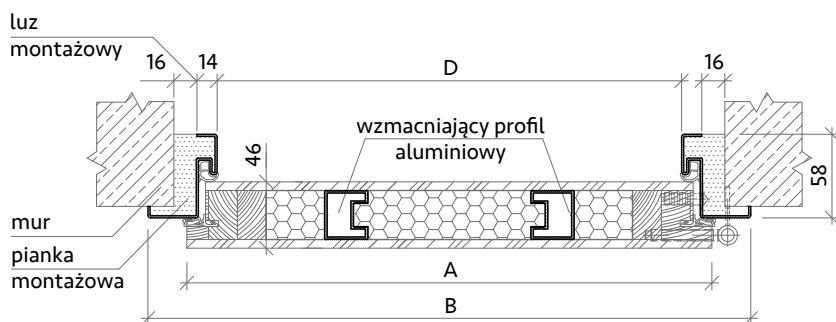

*umożliwia regulację w trzech płaszczyznach

Dostępne progi*

Srebrny

*Próg w ościeżnicy stalowej nie posiada drewnianej wkładki - w całości wykonany jest z aluminium.

Akustyka

Wymiary

Rozmiar drzwi	Całkowita szerokość skrzydła	Szerokość zewnętrzna ościeżnicy	Wysokość zewnętrzna ościeżnicy	Szerokość światła przejścia	Wysokość światła przejścia	Zalecana szerokość otworu w ścianie	Zalecana wysokość otworu w ścianie
	Wymiar A	Wymiar B	Wymiar C	Wymiar D	Wymiar E		
Ościeżnica stalowa półotwórka:							
„80”	842 mm	896 mm	2067 mm	800 mm	2000 mm	860 mm	2050 mm
Ościeżnica stalowa pełna							
„80”	842 mm	896 mm	2067 mm	800 mm	2000 mm	920 mm	2080 mm
„90”	942 mm	996 mm	2067 mm	900 mm	2000 mm	1020 mm	2080 mm

Ościeżnica stalowa półwkowa

Ościeżnica stalowa pełna

Znaczenie symboli

- A - szerokość skrzydła
- B - szerokość zewnętrzna ościeżnicy
- C - wysokość zewnętrzna ościeżnicy
- D - szerokość światła przejścia
- E - wysokość światła przejścia