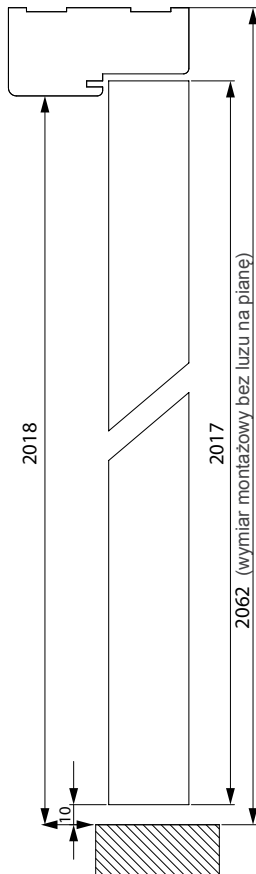

OŚCIEŻNICA BEZPRZYLGOWA BLOKOWA

DOSTĘPNE DEKORY:

skrzydła płytowe bezprzylgowe w normie czeskiej są szersze o 26 mm (info. tech. str. 198)

OŚCIEŻNICE BLOKOWE	Cena netto	Cena brutto	Cena netto	Cena brutto	Cena netto	Cena brutto	Cena netto	Cena brutto
	● FF, ● 3D		● CPL		● PP		SKRZYDŁA MAGNETIC ● PP	
Baza lewa, prawa	430,00 zł	528,90 zł	435,00 zł	535,05 zł	435,00 zł	535,05 zł	950,00 zł	1168,50 zł
Belka górna „60”-„100”	44,00 zł	54,12 zł	46,00 zł	56,58 zł	46,00 zł	56,58 zł	46,00 zł	56,58 zł
Baza do drzwi dwuskrzydłowych	650,00 zł	799,50 zł	660,00 zł	811,80 zł	660,00 zł	811,80 zł		
Belka do drzwi dwuskrzydłowych	82,00 zł	100,86 zł	88,00 zł	108,24 zł	88,00 zł	108,24 zł		
Opaska maskująca 60x8x5500 mm	38,00 zł	46,74 zł	46,00 zł	56,58 zł	46,00 zł	56,58 zł	46,00 zł	56,58 zł
Opaska maskująca 70x12x5500 mm	50,00 zł	61,50 zł	62,00 zł	76,26 zł	62,00 zł	76,26 zł	62,00 zł	76,26 zł
Ćwierćwałek 18x18 mm	21,00 zł	25,83 zł	28,00 zł	34,44 zł	28,00 zł	34,44 zł	28,00 zł	34,44 zł
Opaska maskująca 60x8 mm do drzwi dwuskrzydłowych	47,00 zł	57,81 zł	57,00 zł	70,11 zł	57,00 zł	70,11 zł		
Opaska maskująca 70x12 mm do drzwi dwuskrzydłowych	63,00 zł	77,49 zł	77,00 zł	94,71 zł	77,00 zł	94,71 zł		
Ćwierćwałek 18x18 mm do drzwi dwuskrzydłowych	30,00 zł	36,90 zł	36,00 zł	44,28 zł	36,00 zł	44,28 zł		

Dopłata: Trzeci zawias 96,00 zł netto, 118,08 zł brutto