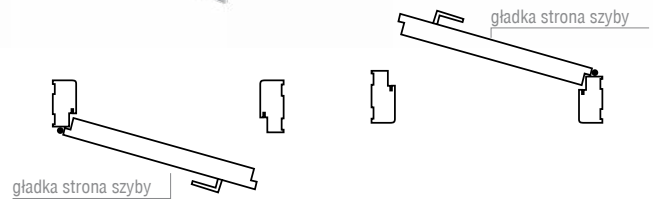

SKRZYDŁO DRZWIOWE LEWE