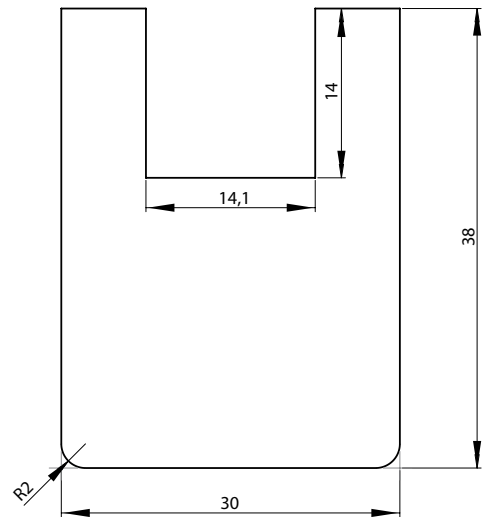

LISTWA DEKORACYJNA (długość 2800)

Lamele pakowane w komplecie po 4 sztuki. Długość 2800 mm.

Waga opakowanie 14 kg.

Lamele sprzedawane są tylko w komplecie.

Ze względu na niestandardowe wymiary opakowania (długość ponad 2800 mm) w niektórych przypadkach należy doliczyć dodatkowo koszty transportu:

- waga do 30 kg (1-2 komplety) - cena 70,00 zł netto 86,10 brutto

- waga do 500 kg - 220,00 zł netto 270,60 brutto

O ewentualne dodatkowe koszty transportu prosimy pytać w punkcie sprzedaży.

Lamele niebrzegowane - do samodzielnego podcięcia.

CENA:

● FF, ● 3D	170,00 zł netto 209,10 zł brutto / 1 kpl.
● CPL	190,00 zł netto 233,70 zł brutto / 1 kpl.
● PP	190,00 zł netto 233,70 zł brutto / 1 kpl.