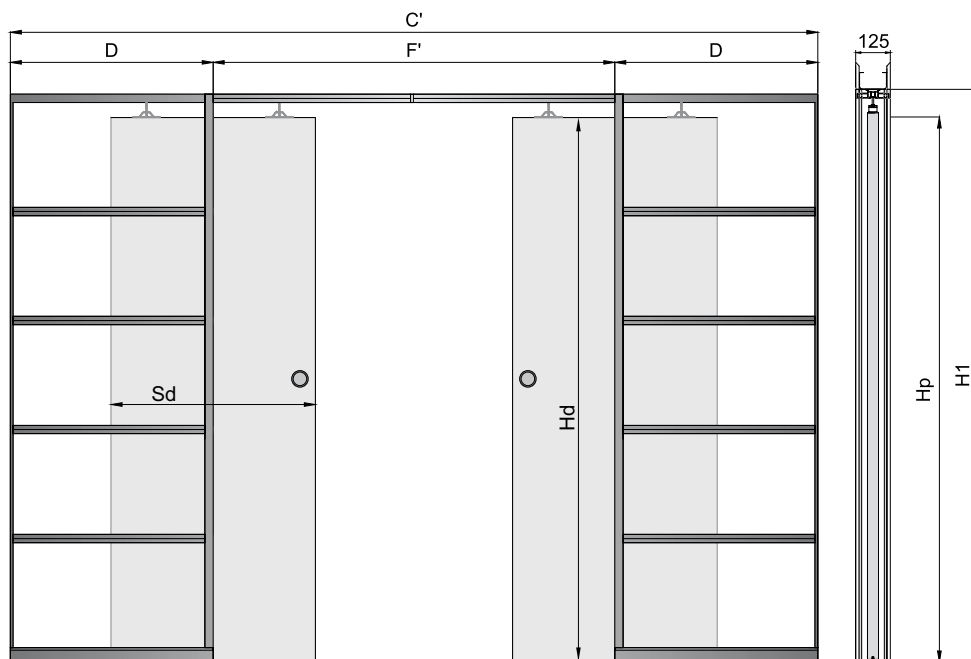

SYSTEM G/K ALUMINIOWY PODWÓJNY

SYSTEMY
PRZESUWNE

System dla drzwi chowanych w ścianę, do zabudowy płytą gips-karton w konfiguracji – system podwójny. System w całości wykonany z aluminium, pozwala na zastosowanie każdego rodzaju skrzydła przesuwne w formie bezfelcowej (nie dotyczy skrzydeł szklanych).

W przypadku zamówienia zamka hakowego do drzwi przesuwnych podwójnych konieczne jest zamówienie pochwytu stalowego do drugiego skrzydła drzwiowego oraz blachy zaczepowej.

Kaseta G/K – system
aluminiowy przesuwny podwójny

2040,00 zł netto	2509,20 zł brutto