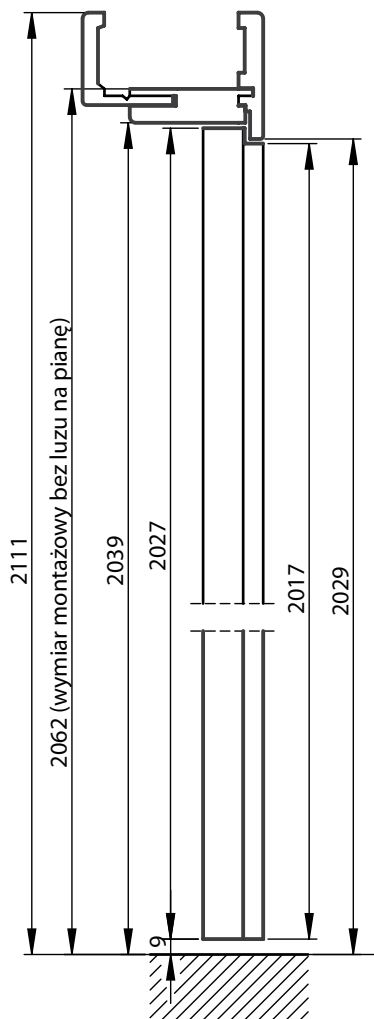

\* dekor dostępny do wyczerpania  
zapasów

Grubość opaski belki górnej - 16 mm