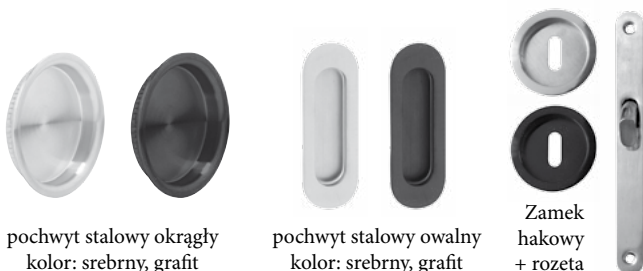

\*brak możliwości zamówienia zamka hakowego w przypadku pochwytu owalnego

SKRZYDŁA RAMOWE	Ceny modeli wg oferty katalogowej + dopłata 60 zł netto, 73,80 zł brutto: str. 14 – 101
SKRZYDŁA PEŁNE GŁADKIE	<ul style="list-style-type: none"> <li>● Folia Finish 380,00 zł netto, 467,40 zł brutto</li> <li>● CPL 440,00 zł netto, 541,20 zł brutto</li> <li>● PP Platinum 440,00 zł netto, 541,20 zł brutto</li> </ul>
SKRZYDŁA LAKIEROWANE PEŁNE GŁADKIE	Dostępne dekory str. 136 ● HDF 300,00 zł netto, 369,00 zł brutto
SKRZYDŁA LAKIEROWANE SZKLONE	Ceny modeli wg oferty katalogowej + dopłata 60,00 zł netto, 73,80 zł brutto: str. 137, 139