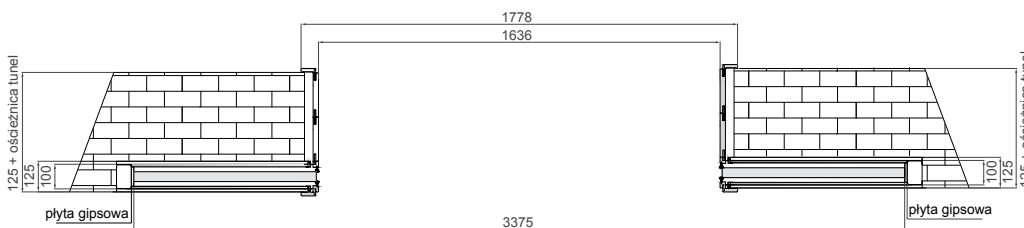

OŚCIEŻNICA ZAKRES (200-220) DO (400-420) – ASYMETRYCZNA

Zabudowa do systemu G/K występuje z opaską 60 mm

	● FF ● 3D		● CPL		● PP	
	Cena netto	Cena brutto	Cena netto	Cena brutto	Cena netto	Cena brutto
Zakres 125 – STAŁY	580,00 zł	713,40 zł	630,00 zł	774,90 zł	630,00 zł	774,90 zł
Zakres (126-200) – SYMETRYCZNA*	605,00 zł	744,15 zł	660,00 zł	811,80 zł	660,00 zł	811,80 zł
Zakres (200-220) – ASYMETRYCZNA	680,00 zł	836,40 zł	735,00 zł	904,05 zł	735,00 zł	904,05 zł
Zakres (220-240) – ASYMETRYCZNA	700,00 zł	861,00 zł	760,00 zł	934,80 zł	760,00 zł	934,80 zł
Zakres (240-260) – ASYMETRYCZNA	725,00 zł	891,75 zł	790,00 zł	971,70 zł	790,00 zł	971,70 zł
Zakres (260-280) – ASYMETRYCZNA	750,00 zł	922,50 zł	815,00 zł	1002,45 zł	815,00 zł	1002,45 zł
Zakres (280-300) – ASYMETRYCZNA	775,00 zł	953,25 zł	840,00 zł	1033,20 zł	840,00 zł	1033,20 zł
Zakres (300-320) – ASYMETRYCZNA	805,00 zł	990,15 zł	875,00 zł	1076,25 zł	875,00 zł	1076,25 zł
Zakres (320-340) – ASYMETRYCZNA	830,00 zł	1020,90 zł	900,00 zł	1107,00 zł	900,00 zł	1107,00 zł
Zakres (340-360) – ASYMETRYCZNA	855,00 zł	1051,65 zł	930,00 zł	1143,90 zł	930,00 zł	1143,90 zł
Zakres (360-380) – ASYMETRYCZNA	875,00 zł	1076,25 zł	955,00 zł	1174,65 zł	955,00 zł	1174,65 zł
Zakres (380-400) – ASYMETRYCZNA	900,00 zł	1107,00 zł	985,00 zł	1211,55 zł	985,00 zł	1211,55 zł
Zakres (400-420) – ASYMETRYCZNA	925,00 zł	1137,75 zł	1010,00 zł	1242,30 zł	1010,00 zł	1242,30 zł
Zakres (420-440) – ASYMETRYCZNA	960,00 zł	1180,80 zł	1035,00 zł	1273,05 zł	1035,00 zł	1273,05 zł

* Pióro kątownika do samodzielnego docięcia na żądany zakres.