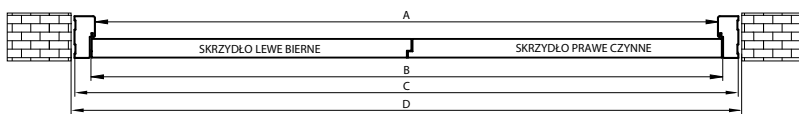

Skrzydła bezprzylgowe podwójne – ościeźnica blokowa V-retto

Symbol wymiaru	wymiary [mm]			
	A	B	C	D
100D	1062	1084	1150	1174
110 D	1162	1184	1250	1274
120	1262	1284	1350	1374
130	1362	1384	1450	1474
140	1462	1484	1550	1574
150	1562	1584	1650	1674
160	1662	1684	1750	1774
170	1762	1784	1850	1874
180	1862	1884	1950	1974
190	1962	1984	2050	2074
200	2062	2084	2150	2174