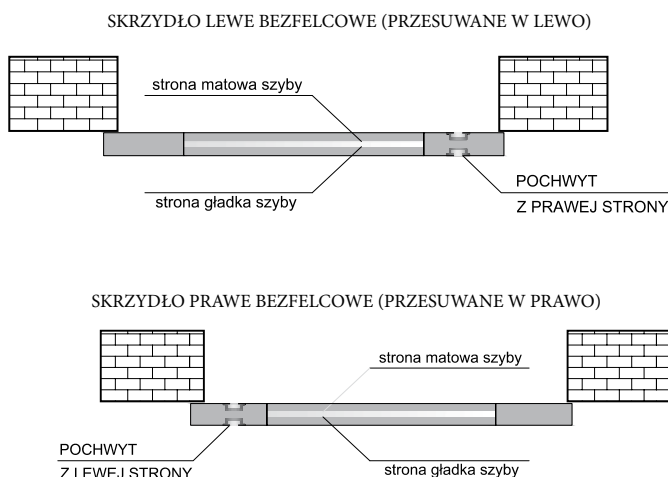

SYSTEM NAŚCIENNY POJEDYNCZY

SYSTEMY
PRZESUWNE

Rozwiązanie to pozwala w łatwy i szybki sposób zamontować prowadnicę i skrzydło drzwiowe bez ingerencji w istniejące ściany. Skrzydło drzwiowe przesuwa się wzdłuż ściany po prowadnicy zamontowanej nad otworem drzwiowym lub do nadproża. W komplecie systemu: szyna aluminiowa dł. 200 cm (SN 200/100 kg), wózek przesuwu, elementy montażu oraz maskownica (karnisz). Możliwość wykonania systemu przesuwego naściennego pojedynczego z karniszem o długości 150 cm.

System przesuwny (szyna aluminiowa + maskownica, długość 200 lub 150 cm, do skrzydeł "100" zaleca się system o dł. 220 cm):

- FF ● 3D 440,00 zł netto, 541,20 zł brutto.
- CPL ● PP 460,00 zł netto, 565,80 zł brutto.

Skrzydło:

- Skrzydło przesuwne w formie bezfelcowej.
- Zamontowany pochwyt drzwiowy PVC w kolorze skrzydła.

Opcje za dopłatą:

- Ościeżnica regulowana „tunel” cena ościeżnicy regulowanej standard str. 180-181.
- Belka odbojowa:
  - FF ● 3D 160,00 zł netto, 196,80 zł brutto.
  - CPL 190,00 zł netto, 233,70 zł brutto.
  - PP 190,00 zł netto, 233,70 zł brutto.
- Pochwyt okrągły stalowy 1 kpl. 55,00 zł netto, 67,65 zł brutto.
- Pochwyt owalny stalowy* 1 kpl. 55,00 zł netto, 67,65 zł brutto.
- Zamek hakowy 120,00 zł netto, 147,60 zł brutto.
- Samodomykacz 100,00 zł netto, 123,00 zł brutto.

*brak możliwości zamówienia zamka hakowego w przypadku pochwytu owalnego