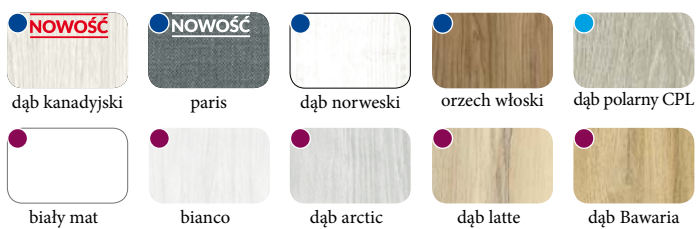

INFO. TECH.  
STR. 197-203

*Darb Karadiziski*

DEKOR NA ARANŻACJI: DĄB KANADYJSKI

DOSTĘPNE DEKORY:

SZKLENIA:

DELLA 10

DELLA 20

DELLA 30