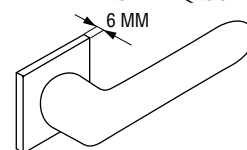

ROZETA QRS SLIM, KLUCZ, WKŁADKA
32,00 zł netto, 39,36 zł brutto
ROZETA WC
37,00 zł netto, 45,51 zł brutto
Kolor: czarny, chrom, satyna nikiel, biały

KLAMKI I ROZETY QRS SLIM

CZARNY