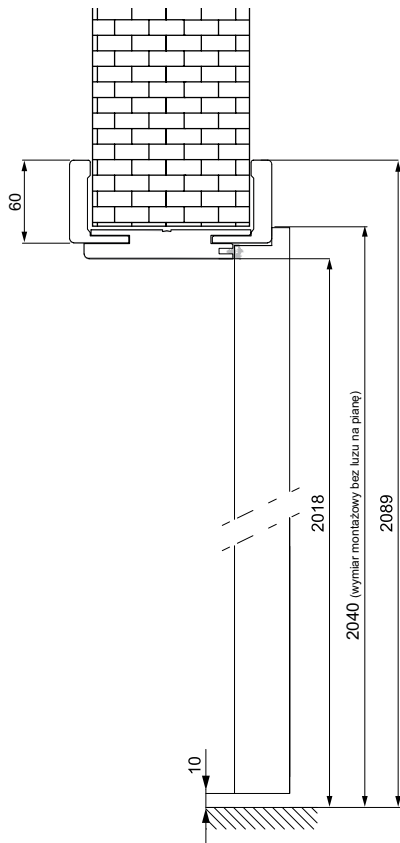

Kątownik do ościeżnicy regulowanej - szerokość 60 mm

Kątownik poszerzający do ościeżnicy regulowanej - szerokość 60 mm

Kątownik do ościeżnicy regulowanej - szerokość 80 mm

Kątownik poszerzający do ościeżnicy regulowanej - szerokość 80 mm