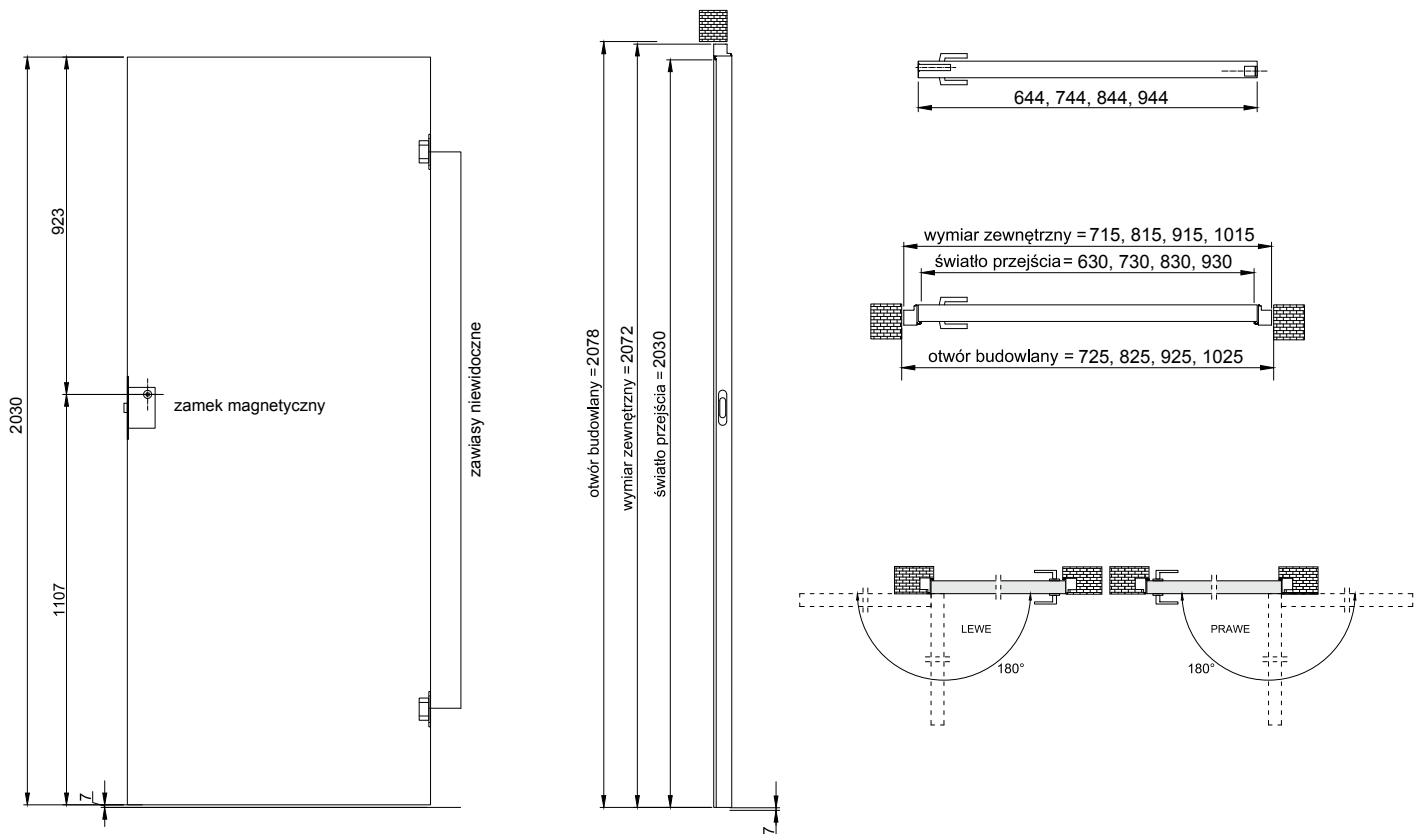

SARA PRO ZEWNĘTRZNA