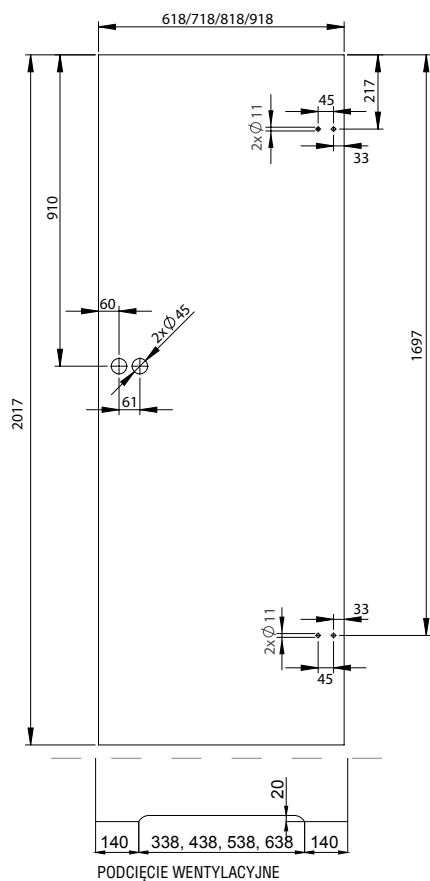

CENA:

	Cena netto	Cena brutto
PLATO TRANSPARENTNY „60”, „70”	600,00 zł	738,00 zł
PLATO TRANSPARENTNY „80”	650,00 zł	799,50 zł
PLATO TRANSPARENTNY „90”	690,00 zł	848,70 zł
PLATO BIAŁY „60”, „70”	660,00 zł	811,80 zł
PLATO BIAŁY „80”	700,00 zł	861,00 zł
PLATO BIAŁY „90”	770,00 zł	947,10 zł
PLATO GRAFIT TRANSPARENTNY „60”, „70”	860,00 zł	1057,80 zł
PLATO GRAFIT TRANSPARENTNY „80”	960,00 zł	1180,80 zł
PLATO GRAFIT TRANSPARENTNY „90”	1050,00 zł	1291,50 zł

SZYBA HARTOWANA,
GRUBOŚĆ 8 MM,
KRAWĘDZIE TĘPIONE

DOSTĘPNE
SZEROKOŚCI

INFO. TECH.
STR. 197-203