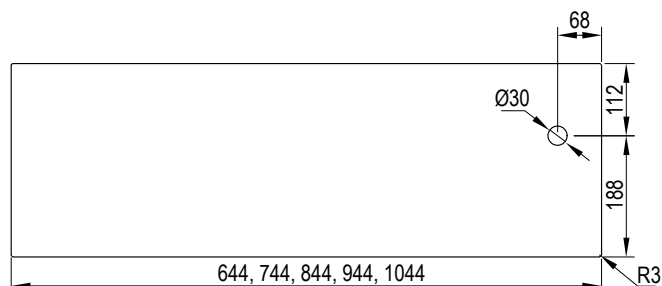

Panel ochronny środkowy z otworami pod zamek oszczędnościowy