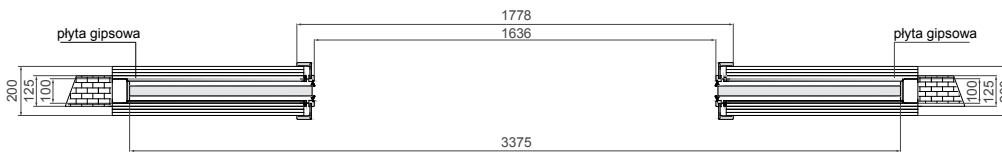

OŚCIEŻNICA ZAKRES (126-200) – SYMETRYCZNA*

WYKOŃCZENIE:

- FOLIA FINISH
- 3D OKLEINA 3D
- CPL LAMINAT CPL
- PP PLATINIUM

* dekor dostępny do wyczerpania zapasów