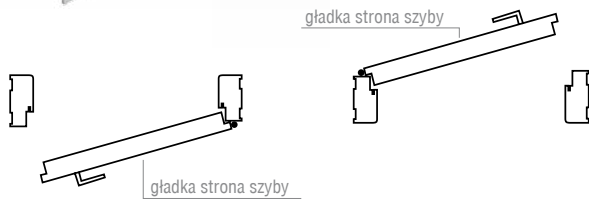

INFORMACJE TECHNICZNE

SKRZYDŁO DRZWIOWE PRAWO