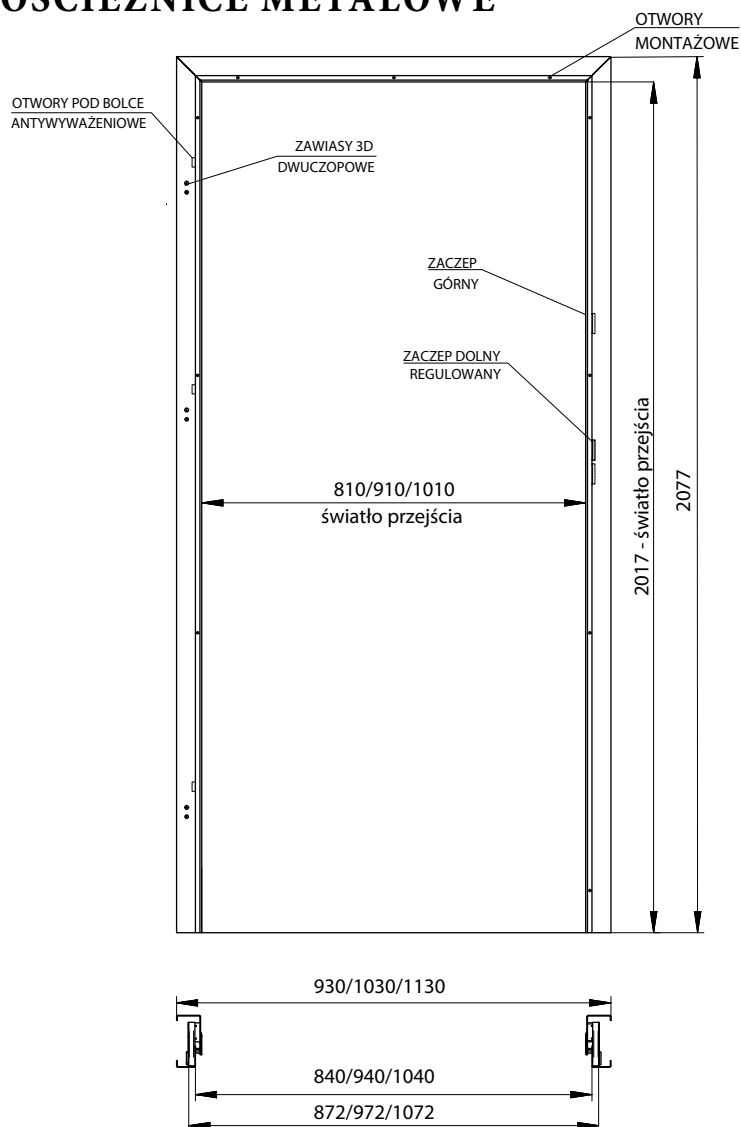

OŚCIEŻNICE DO DRZWI SELVA

WEWNĘTRZNYCH WEJŚCIOWYCH

OŚCIEŻNICE METALOWE