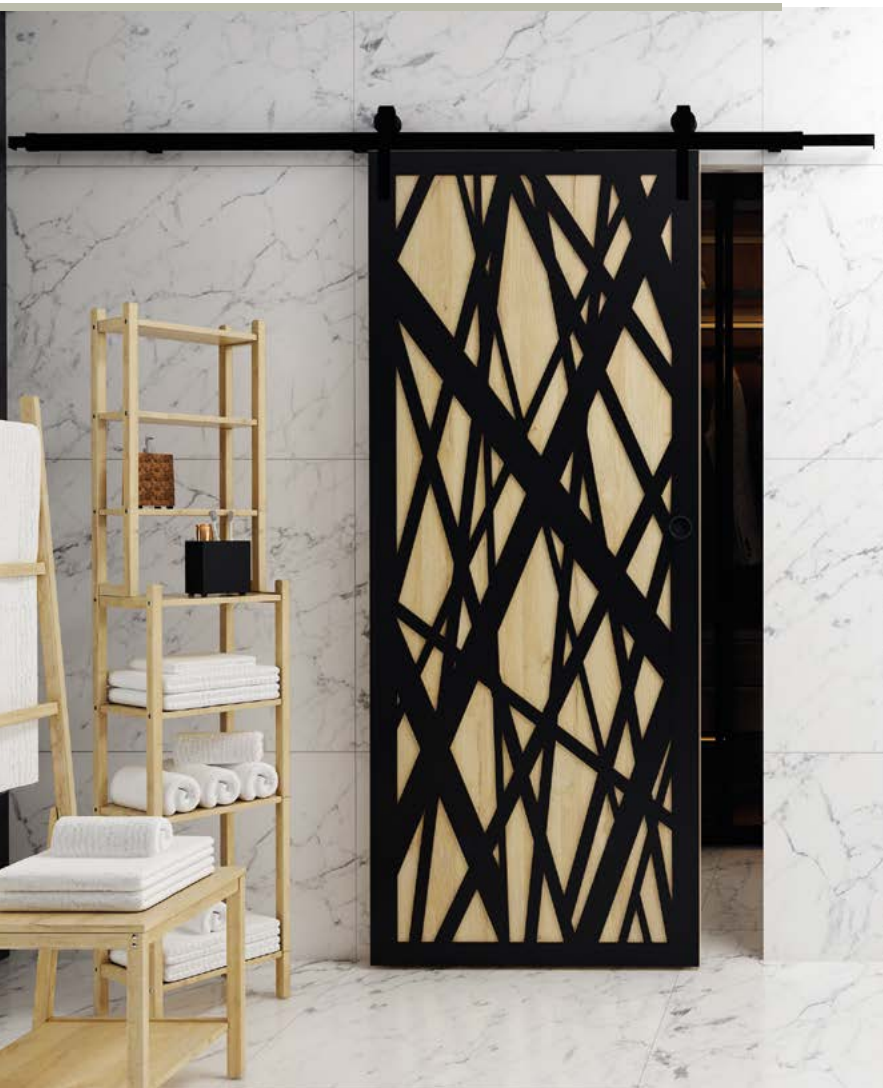

AŻUR DO SKRZYDEŁ PRZESUWNYCH

Ażur – panel dekoracyjny wykonany z blachy 0,7 mm pomalowanej proszkowo w kolorze czarny RAL 9005.

Naklejany fabrycznie na powierzchnię skrzydła. Przeznaczony do skrzydeł pełnych gładkich w systemie przesuwym w formie bezfelicowej. Nie dotyczy skrzydeł pełnych HDF lak.

AŻUR (jednostronnie) 540,00 zł netto, 664,20 zł brutto (możliwość wykonania Ażuru z obu stron skrzydła – cena x 2).

Dostępna szerokość w polskiej normie
80, 90, 100.

Dopłata:
Pochwył okrągły stalowy 1 kpl.
55,00 zł netto, 67,65 zł brutto.