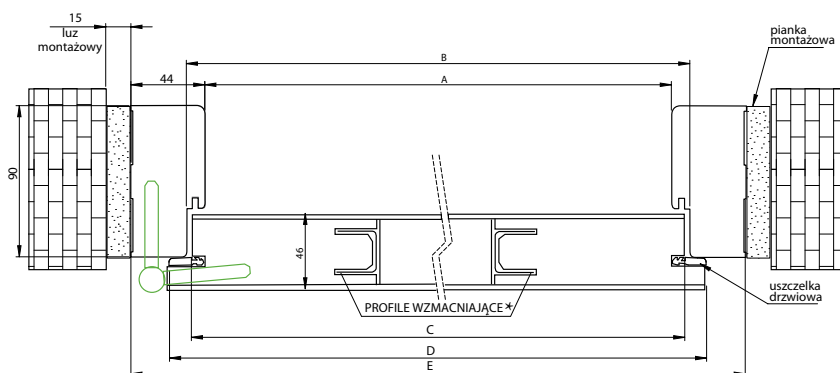

OŚCIEŻNICA DO DRZWI SOLLER, SELVA

WEWNĘTRZNYCH WEJŚCIOWYCH

OŚCIEŻNICE

OŚCIEŻNICA STAŁA MDF

* DOTYCZY SKRZYDŁA SELVA (WZMOCNIENIE STALOWE)

WYMIAR	A	B	C	D	E	F	G	H	I	J
	Szerokość przejścia światła w ościeżnicy	Szerokość wewnętrzna ościeżnicy (miejsce na skrzydło)	Szerokość wewnętrzna skrzydła	Szerokość całkowita skrzydła	Szerokość zewnętrzna ościeżnicy	Wysokość wewnętrzna ościeżnicy (miejsce na skrzydło)	Wysokość światła przejścia (bez uwzględnienia progu)	Wysokość skrzydła (od podłogi do przyłgi)	Wysokość całkowita skrzydła (od podłogi)	Wysokość zewnętrzna ościeżnicy
80	818	840	834	860	906	2029	2018	2026	2039	2062
90	918	940	934	960	1006	2029	2018	2026	2039	2062
100	1018	1040	1034	1060	1106	2029	2018	2026	2039	2062