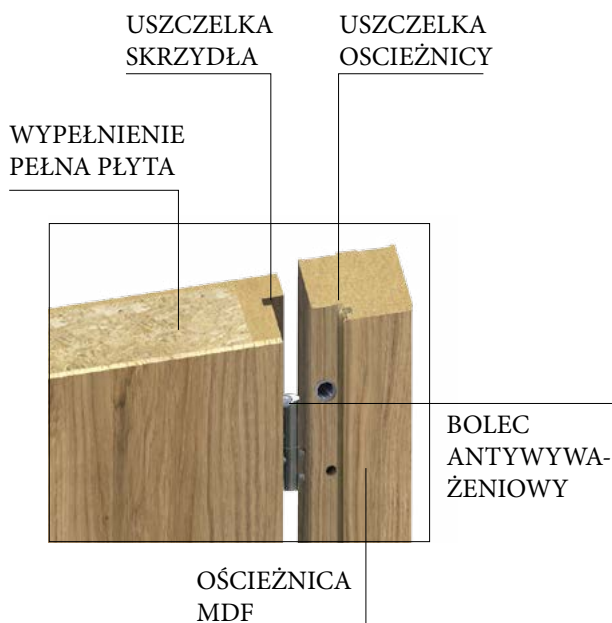

KONSTRUKCJA

- SKRZYDŁO PRZYLGOWE
- RAMIAKI Z DREWNA KLEJONEGO WARSTWOWO
- PŁYTA DŹWIĘKOCHŁONNA
- GRUBOŚĆ SKRZYDŁA 45 mm

WYKOŃCZENIE

- SKRZYDŁO OKLEJONE
- - 3D OKLEINA 3D

OKUCIA

- TRZY ZAWIASY 3D
- DWA ZAMKI TRÓJBOLCOWE
- BOLCE ANTYWYWAŻENIOWE
- BLACHA ZACZEPOWA Z REGULACJĄ DOCISKU SKRZYDŁA DO OŚCIEŻNICY

WYPOSAŻENIE

- OŚCIEŻNICA MDF
- USZCZELKA W SKRZYDLE I OŚCIEŻNICY
- PRÓG ZE STALI NIERDZEWNEJ Z USZCZELKĄ
- WIZJER SZEROKOKĄTNY (brak nawiertu pod wizjer)
- KLAMKA + ROZETA GÓRNA POLANKA – otwory montażowe pod wkręty. Kolory: NIKIEL, CZARNA
- WKŁADKA I GAŁKOWKŁADKA DMO

DOSTĘPNE SZEROKOŚCI

- „80”, „90”, „100”

DŹWIĘKOCHŁONNOŚĆ 32 DB

Krajowa Ocena Techniczna
ITB-KOT-2020/1291 wydanie 1 (Rw=32).
Izolacja akustyczna dotyczy skrzydła SOLLER z ościeżnicą MDF