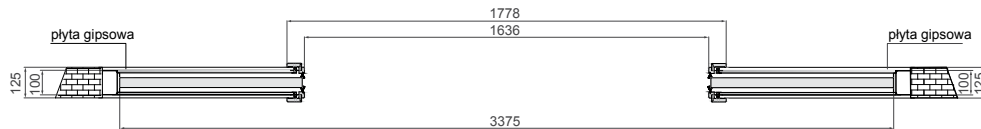

OŚCIEŻNICA ZAKRES 125 – STAŁY