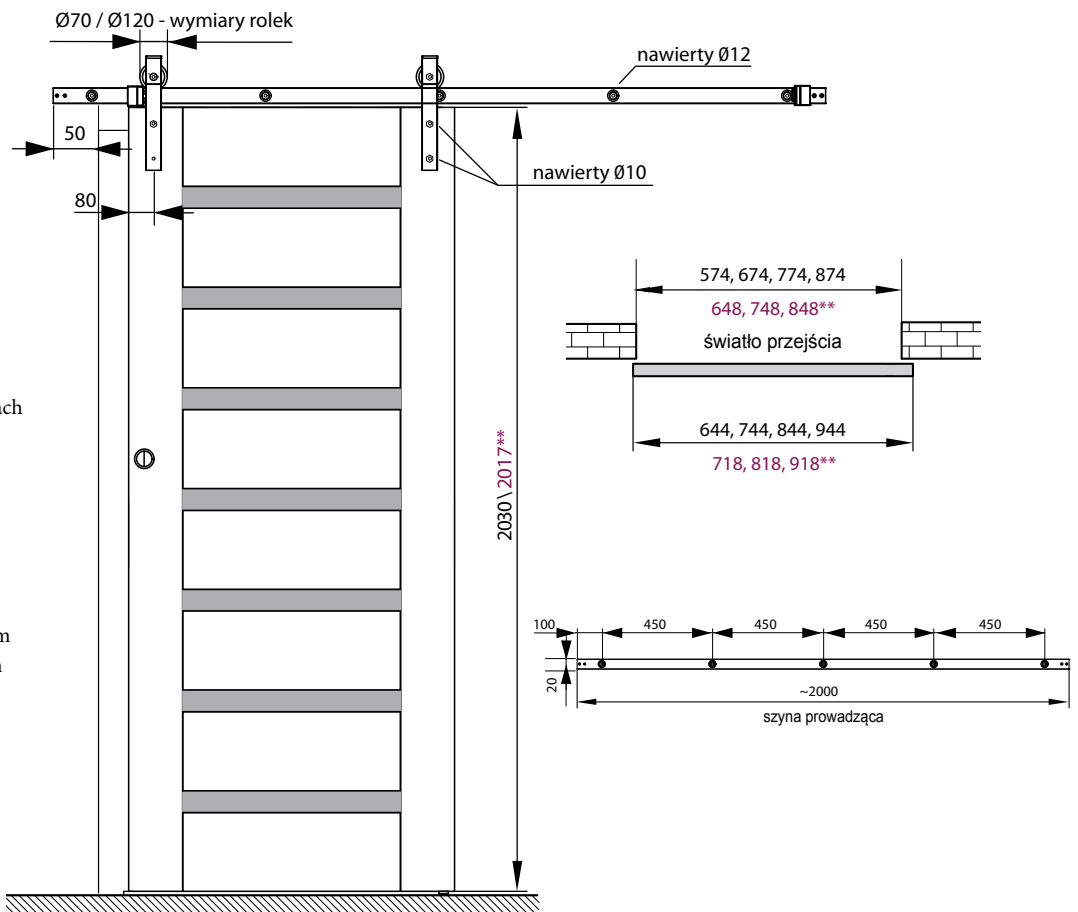

system podwójny

przefrezowanie dolne

\* rolka dostępna w dwóch rozmiarach

\*\* dotyczy skrzydeł LOFT

**MAKS. CIĘŻAR DRZWI 100 KG**  
 MAKS. SZEROKOŚĆ DRZWI 945 mm  
 DŁUGOŚĆ PROWADNICY 2000 mm  
 KOLOR POWŁOKI: CZARNY MAT