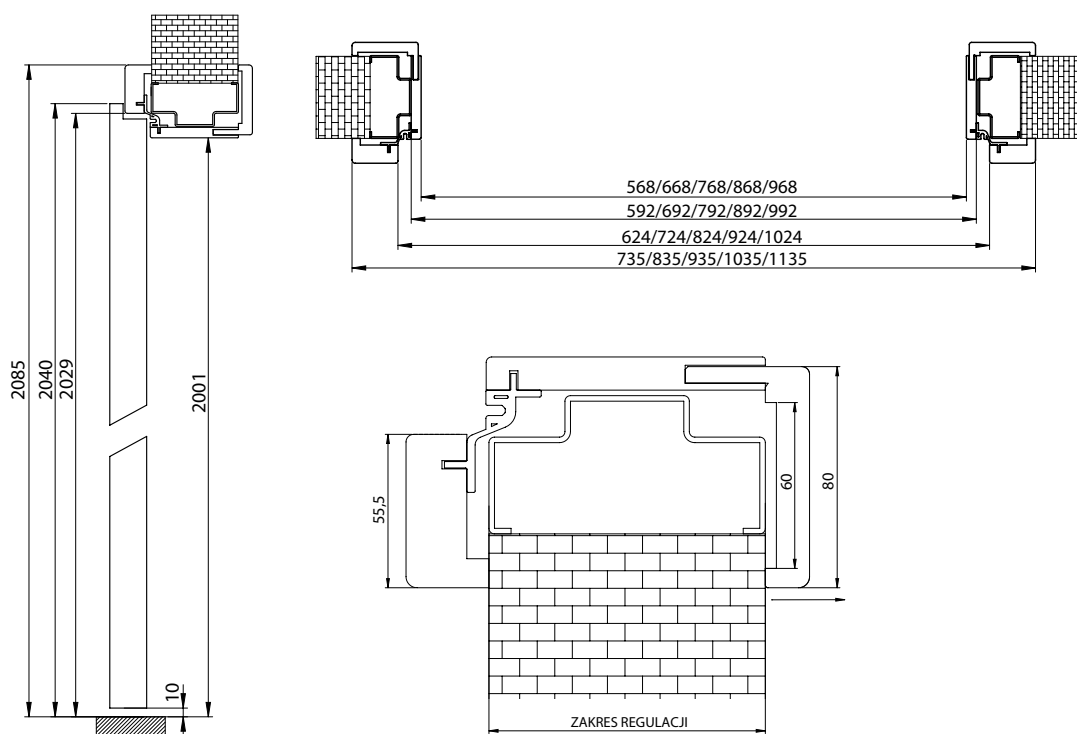

Ościeżnice powyżej zakresu 420 mm dostępne na indywidualne zapytanie.