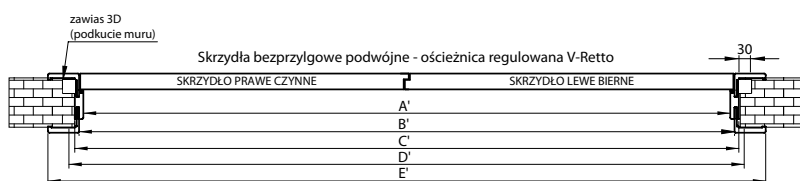

Skrzydła bezprzylgowe podwójne – ościeźnica regulowana V-retto

Symbol wymiaru	wymiary [mm]				
	A'	B'	C'	D'	E'
100D	1062	1084	1106	1136	1244
110D	1162	1184	1206	1236	1344
120	1262	1284	1306	1336	1444
130	1362	1384	1406	1436	1544
140	1462	1484	1506	1536	1644
150	1562	1584	1606	1636	1744
160	1662	1684	1706	1736	1844
170	1762	1784	1806	1836	1944
180	1862	1884	1906	1936	2044
190	1962	1984	2006	2036	2144
200	2062	2084	2106	2136	2244