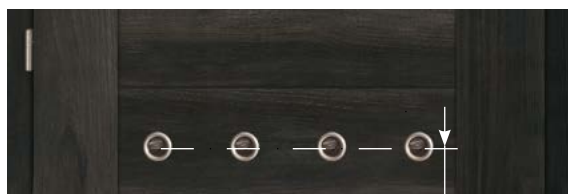

Tuleje wentylacyjne:

- szerokość skrzydła „60”, „70” – 4 szt.

90