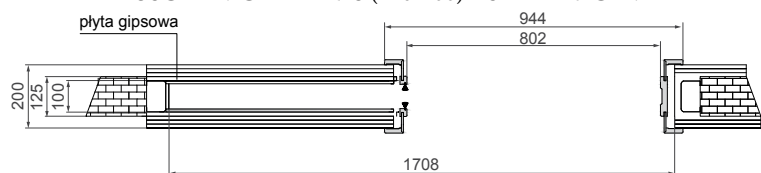

OŚCIEŻNICA ZAKRES (126-200) - SYMETRYCZNA*