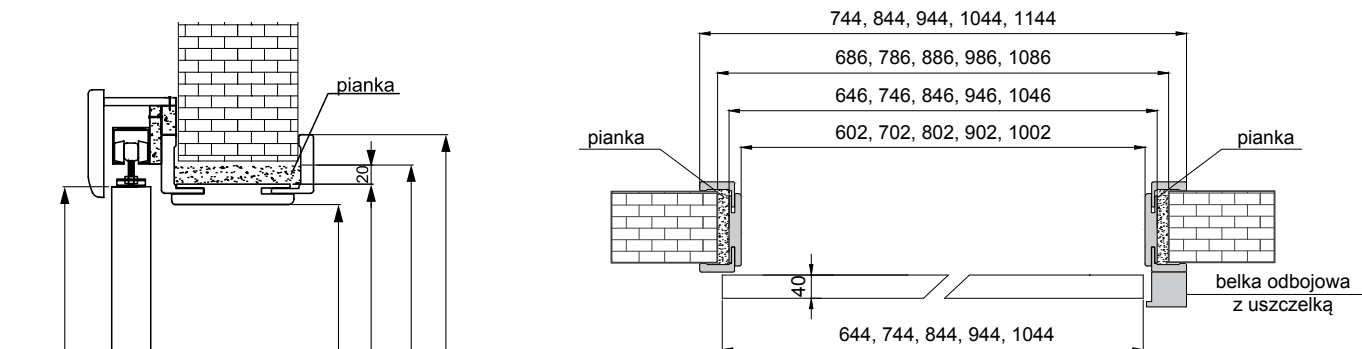

Z ZABUDOWĄ – TUNEL