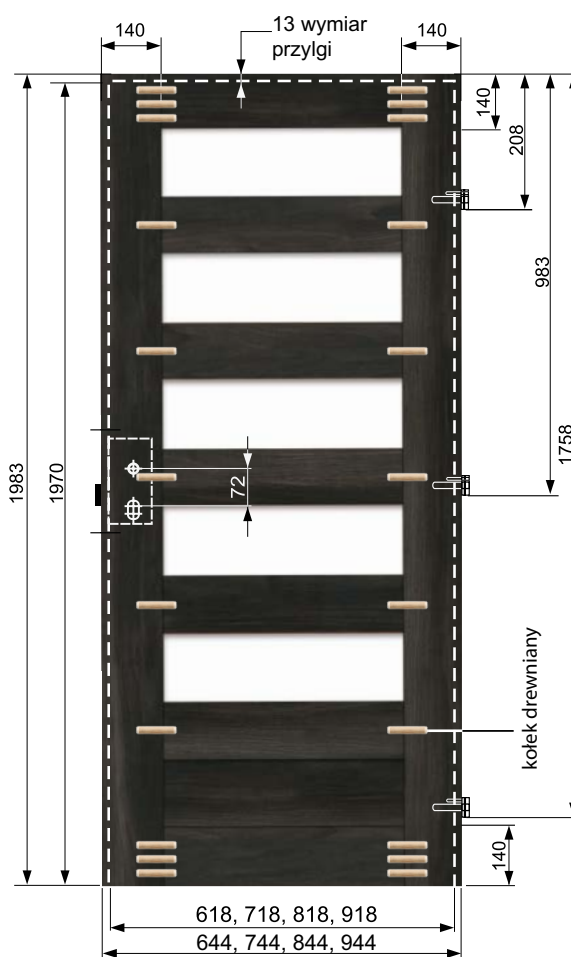

słojów i takiej samej kolorystyki na całej długości i szerokości drzewa, folia dekoracyjna w kierunku podłużnym i poprzecznym nie posiada identycznych wybarwień i usłojeń.

- Producent zastrzega sobie możliwość wystąpienia różnic w przezierności oraz wybarwieniu szyb wykonanych w technologii sitodruku, w stosunku do szyb zamontowanych w skrzydłach ekspozycyjnych lub we wcześniejszych szarach produkcyjnych skrzydeł drzwiowych.
- Możliwość wykonania skrzydła bez odwiertu na klucz (zamek oszczędnościowy) – bez dopłaty.
- Elementy środkowe skrzydła MOBI, DUO mogą być wykonane zarówno z pełnej płyty mdf lub płyty komórkowej co skutkuje różnicą w wadze skrzydła. Nie wpływa to jednak na jakość i wytrzymałość produktu.

SKRZYDŁO PRZYLGOWE W NORMIE CZESKIEJ

Wysokość ramiaka dolnego w normie czeskiej:
skrzydło DUO: 359 mm (406 mm PL),
skrzydło MOBI przylgowe: 342 mm (389 mm PL),
skrzydło VINCI, BELLO, MEDIOLAN, BORNOS: 133 mm (180 mm PL).
Skrzydła bezprzylgowe w normie czeskiej – ramiak dolny z podcięciem 47 mm.
Skrzydła: LOFT, KUBUS, MONO, WINDOOR (IV, SPHAGETTI), PLATO – niedostępne w normie czeskiej.