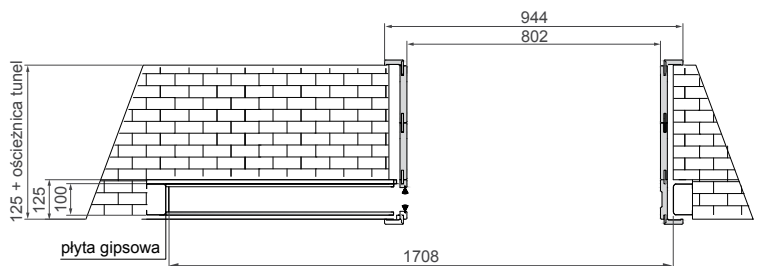

DOSTĘPNE DEKORY:

OŚCIEŻNICA ZAKRES 125 - STAŁY

OŚCIEŻNICA ZAKRES (126-200) - SYMETRYCZNA\*

OŚCIEŻNICA ZAKRES (200-220) DO (400-420) - ASYMETRYCZNA

Zabudowa do systemu G/K występuje z opaską 60 mm

	● FF	● 3D	● CPL	● PP		
	Cena netto	Cena brutto	Cena netto	Cena brutto	Cena netto	Cena brutto
Zakres 125 - STAŁY	445,00 zł	547,35 zł	485,00 zł	596,55 zł	485,00 zł	596,55 zł
Zakres (126-200) - SYMETRYCZNA*	460,00 zł	565,80 zł	510,00 zł	627,30 zł	510,00 zł	627,30 zł
Zakres (200-220) - ASYMETRYCZNA	545,00 zł	670,35 zł	600,00 zł	738,00 zł	600,00 zł	738,00 zł
Zakres (220-240) - ASYMETRYCZNA	555,00 zł	682,65 zł	625,00 zł	768,75 zł	625,00 zł	768,75 zł
Zakres (240-260) - ASYMETRYCZNA	575,00 zł	707,25 zł	650,00 zł	799,50 zł	650,00 zł	799,50 zł
Zakres (260-280) - ASYMETRYCZNA	600,00 zł	738,00 zł	680,00 zł	836,40 zł	680,00 zł	836,40 zł
Zakres (280-300) - ASYMETRYCZNA	630,00 zł	774,90 zł	705,00 zł	867,15 zł	705,00 zł	867,15 zł
Zakres (300-320) - ASYMETRYCZNA	650,00 zł	799,50 zł	735,00 zł	904,05 zł	735,00 zł	904,05 zł
Zakres (320-340) - ASYMETRYCZNA	675,00 zł	830,25 zł	760,00 zł	934,80 zł	760,00 zł	934,80 zł
Zakres (340-360) - ASYMETRYCZNA	715,00 zł	879,45 zł	790,00 zł	971,70 zł	790,00 zł	971,70 zł
Zakres (360-380) - ASYMETRYCZNA	735,00 zł	904,05 zł	815,00 zł	1002,45 zł	815,00 zł	1002,45 zł
Zakres (380-400) - ASYMETRYCZNA	760,00 zł	934,80 zł	845,00 zł	1039,35 zł	845,00 zł	1039,35 zł
Zakres (400-420) - ASYMETRYCZNA	785,00 zł	965,55 zł	875,00 zł	1076,25 zł	875,00 zł	1076,25 zł
Zakres (420-440) - ASYMETRYCZNA	810,00 zł	996,30 zł	900,00 zł	1107,00 zł	900,00 zł	1107,00 zł