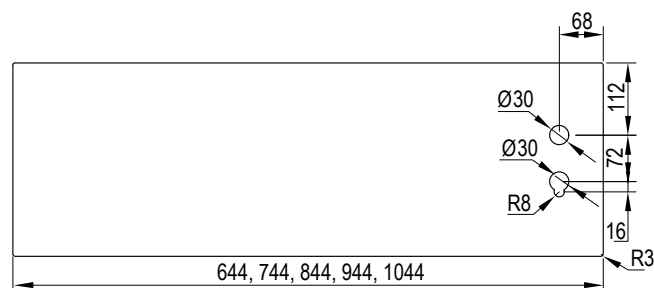

Panel ochronny środkowy z otworami pod zamek wc/klucz/wkładka