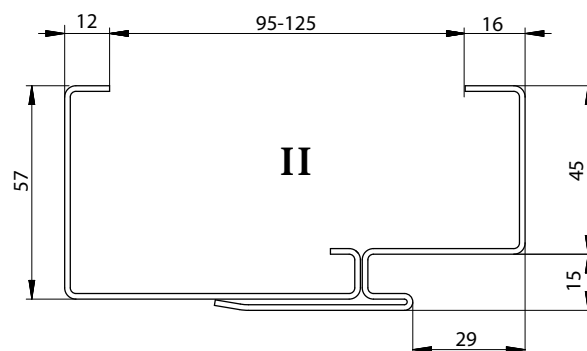

OŚCIEŻNICE DO DRZWI SELVA

WEWNĘTRZNYCH WEJŚCIOWYCH

OŚCIEŻNICE METALOWE