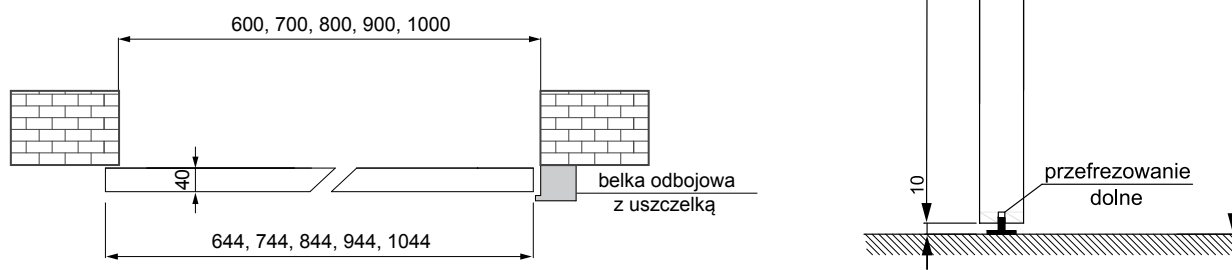

BEZ ZABUDOWY