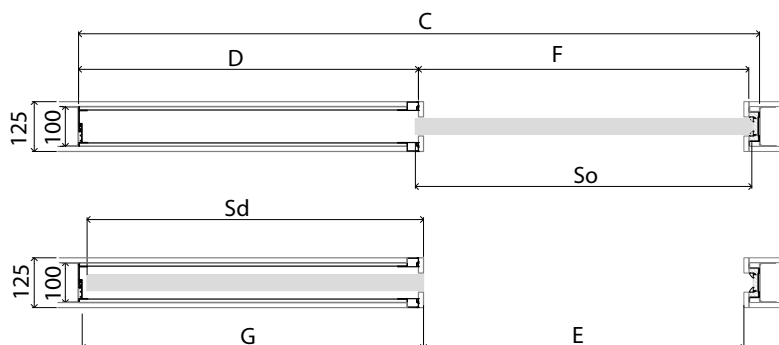

TABELA WYMIAROWA [mm]

Szerokość skrzydła [Sd]	Wysokość skrzydła [Hd]	Szerokość całkowita systemu [C]	Długość kasety [D]	Szerokość światła przejścia po założeniu ościeżnicy [E]	Szerokość przejścia przed założeniem ościeżnicy [F]	Głębokość kasety po założeniu ościeżnicy [G]	Wys. światła przejścia [H]	Wys. całkowita systemu [H1]
644	2030	1308	640	602	648	654	2018	2115
744		1508	740	702	748	754		
844		1708	840	802	848	854		
944		1908	940	902	948	954		
1044		2108	1040	1002	1048	1054		