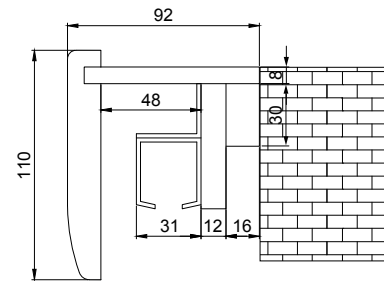

SYNCHRONIZACJA SYSTEMU PODWÓJNEGO

Synchronizuje ruch skrzydeł drzwiowych w systemie podwójnym: wprawienie w ruch jednego ze skrzydeł systemu powoduje symetryczny ruch drugiego skrzydła.

Do skrzydeł wewnętrznych, z wyjątkiem skrzydeł szklanych.

MASKOWNICA (KARNISZ)

Z ZABUDOWĄ – TUNEL

BEZ ZABUDOWY