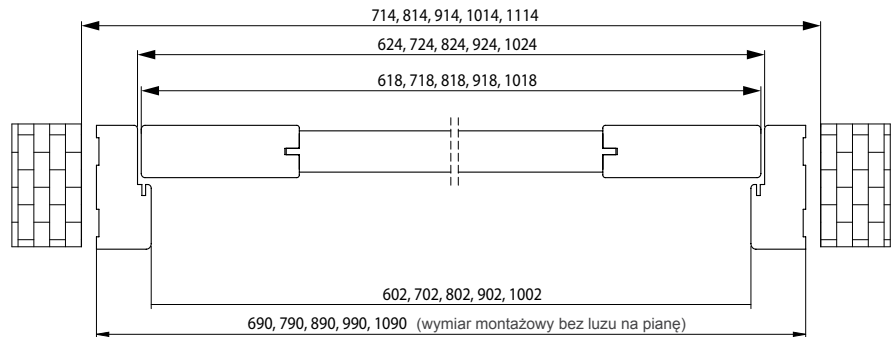

OŚCIEŻNICA BEZPRZYLGOWA BLOKOWA

DOSTĘPNE DEKORY:

skrzydła płytowe bezprzylgowe w normie czeskiej są szersze o 26 mm (info. tech. str. 198)

OŚCIEŻNICE BLOKOWE	Cena netto	Cena brutto	Cena netto	Cena brutto	Cena netto	Cena brutto	Cena netto	Cena brutto
	● FF, ● 3D		● CPL		● PP		SKRZYDŁA MAGNETIC ● PP	
Baza lewa, prawa	430,00 zł	528,90 zł	435,00 zł	535,05 zł	435,00 zł	535,05 zł	950,00 zł	1168,50 zł
Belka górna „60”-„100”	44,00 zł	54,12 zł	46,00 zł	56,58 zł	46,00 zł	56,58 zł	46,00 zł	56,58 zł
Baza do drzwi dwuskrzydłowych	650,00 zł	799,50 zł	660,00 zł	811,80 zł	660,00 zł	811,80 zł		
Belka do drzwi dwuskrzydłowych	82,00 zł	100,86 zł	88,00 zł	108,24 zł	88,00 zł	108,24 zł		
Opaska maskująca 60x8x5500 mm	38,00 zł	46,74 zł	46,00 zł	56,58 zł	46,00 zł	56,58 zł	46,00 zł	56,58 zł
Opaska maskująca 70x12x5500 mm	50,00 zł	61,50 zł	62,00 zł	76,26 zł	62,00 zł	76,26 zł	62,00 zł	76,26 zł
Ćwierćwałek 18x18 mm	21,00 zł	25,83 zł	28,00 zł	34,44 zł	28,00 zł	34,44 zł	28,00 zł	34,44 zł
Opaska maskująca 60x8 mm do drzwi dwuskrzydłowych	47,00 zł	57,81 zł	57,00 zł	70,11 zł	57,00 zł	70,11 zł		
Opaska maskująca 70x12 mm do drzwi dwuskrzydłowych	63,00 zł	77,49 zł	77,00 zł	94,71 zł	77,00 zł	94,71 zł		
Ćwierćwałek 18x18 mm do drzwi dwuskrzydłowych	30,00 zł	36,90 zł	36,00 zł	44,28 zł	36,00 zł	44,28 zł		

Dopłata: Trzeci zawias 96,00 zł netto, 118,08 zł brutto