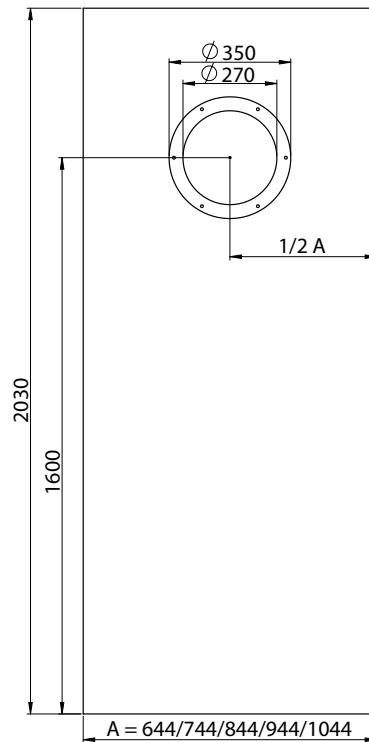

Budowa skrzydła Bulaj