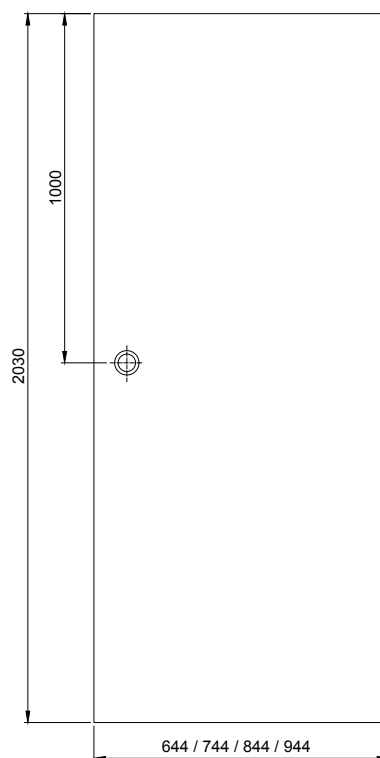

SKRZYDŁO PRZESUWNE W FORMIE BEZFELCOWEJ

skrzydło przesuwne prawe