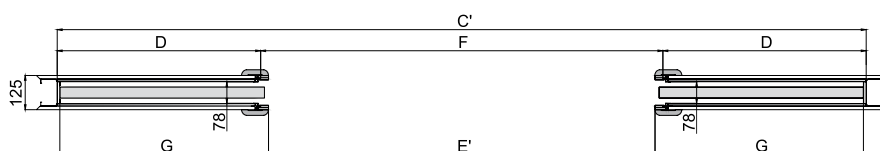

2040,00 zł netto	2509,20 zł brutto
---------------------	----------------------

KASETA PODWÓJNA G/K  
skrzydła drzwiowe

TABELA WYMIAROWA [mm]

Szerokość skrzydła [Sd]	Wysokość skrzydła [Hd]	Całkowita szerokość kasety [C']	Szerokość kieszeni kasety [D]	Szerokość światła przejścia w ościeżnicy [E']	Szerokość światła przejścia bez ościeżnicy [F']	Głębokość kieszeni kasety razem z listwami ościeżnicowymi [G]	Wys. światła przejścia [Hp]	Wys. całkowita kasety [H1]
644	2030	2575	640	1236	1295	653	2018	2115
744		2975	740	1436	1495	753		
844		3375	840	1636	1695	853		
944		3775	940	1836	1895	953		
1044		4175	1040	2036	2036	2095		