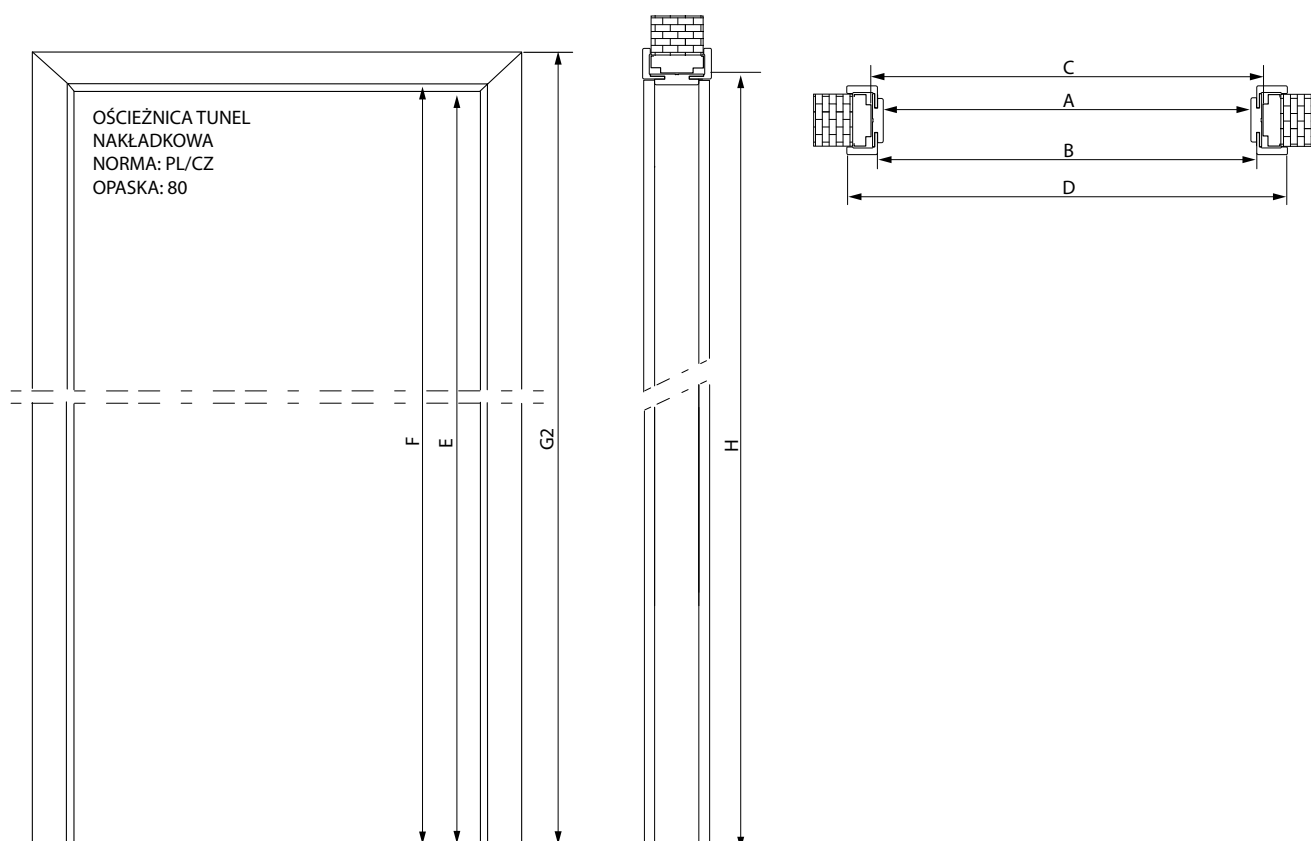

OŚCIEŻNICA NAKŁADKOWA TUNEL

WYMIARY (MM)

SZEROKOŚĆ OŚCIEŻNICY	A	B	C	D (OPASKA 80)	E	F	G2 (OPASKA 80)	H
60	548	570	598	730	1991 PL 1944 CZ	2002 PL 1955 CZ	2082 PL 2035 CZ	2018 PL 1971 CZ
70	648	670	698	830				
80	748	770	798	930				
90	848	870	898	1030				
100	948	970	998	1130				
105	-	-	-	-				
110	1048	1070	1098	1230				
115	-	-	-	-				
120	1148	1170	1198	1330				
125	-	-	-	-				
130	1248	1270	1298	1430				
135	-	-	-	-				
140	1348	1370	1398	1530				
145	-	-	-	-				
150	1448	1470	1498	1630				
155	-	-	-	-				
160	1548	1570	1598	1730				
165	-	-	-	-				
170	1648	1670	1698	1830				
175	-	-	-	-				
180	1748	1770	1798	1930				
185	-	-	-	-				
190	1848	1870	1898	2030				
195	-	-	-	-				
200	1948	1970	1998	2130