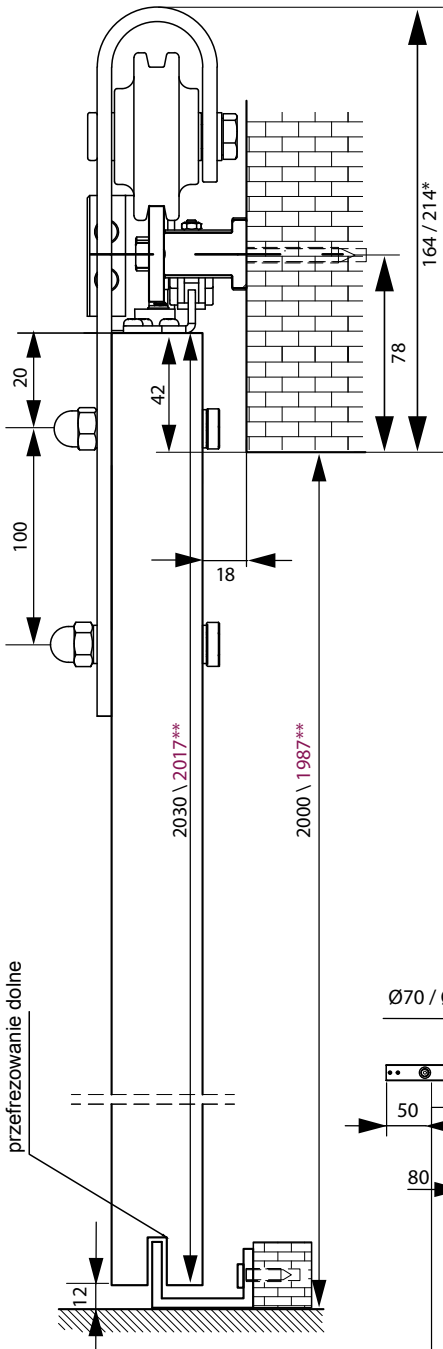

LOFT LINE

przefrezowanie dolne

* rolka dostępna w dwóch rozmiarach

** dotyczy skrzydeł LOFT

MAKS. CIĘŻAR DRZWI 100 KG
MAKS. SZEROKOŚĆ DRZWI 945 mm
DŁUGOŚĆ PROWADNICY 2000 mm
KOLOR POWŁOKI: CZARNY MAT