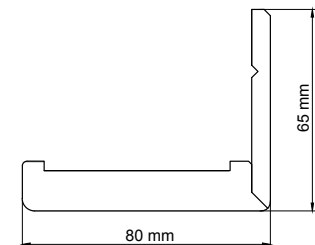

Kątownik do ościeżnicy regulowanej - szerokość 60 mm

Kątownik poszerzający do ościeżnicy regulowanej - szerokość 60 mm

Kątownik do ościeżnicy regulowanej - szerokość 80 mm

Kątownik poszerzający do ościeżnicy regulowanej - szerokość 80 mm