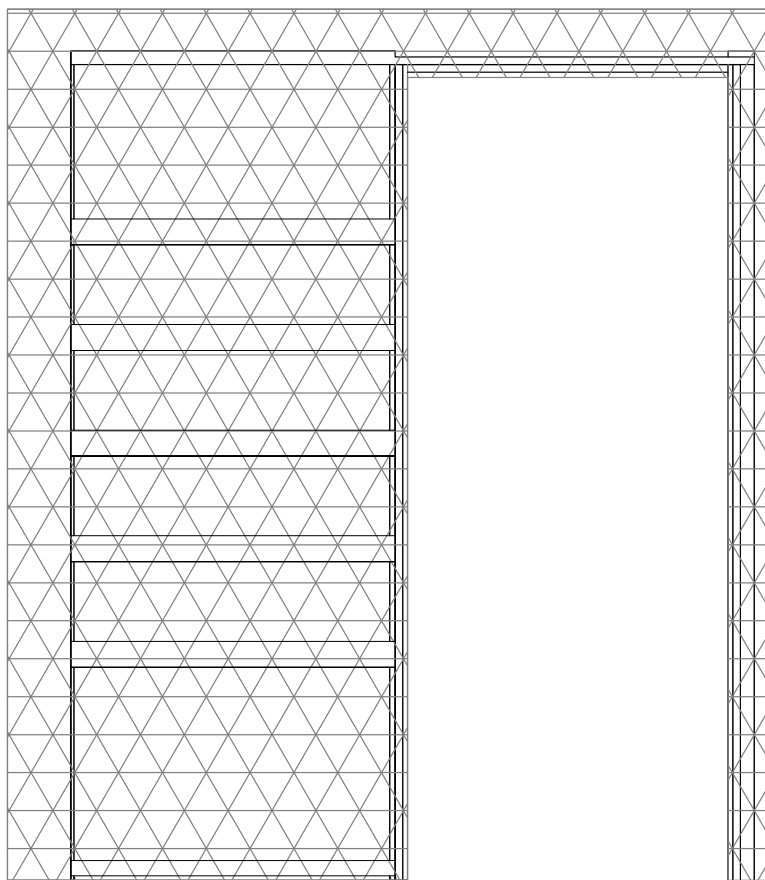

TABELA WYMIAROWA [mm]

Szerokość skrzydła [Sd]	Wysokość skrzydła [Hd]	Szerokość całkowita systemu [C]	Długość kasety [D]	Szerokość światła przejścia po założeniu ościeżnicy [E]	Szerokość przejścia przed założeniem ościeżnicy [F]	Głębokość kasety po założeniu ościeżnicy [G]	Wys. światła przejścia [H]	Wys. całkowita systemu [H1]
644	2030	1308	640	602	648	654	2018	2115
744		1508	740	702	748	754		
844		1708	840	802	848	854		
944		1908	940	902	948	954		
1044		2108	1040	1002	1048	1054		