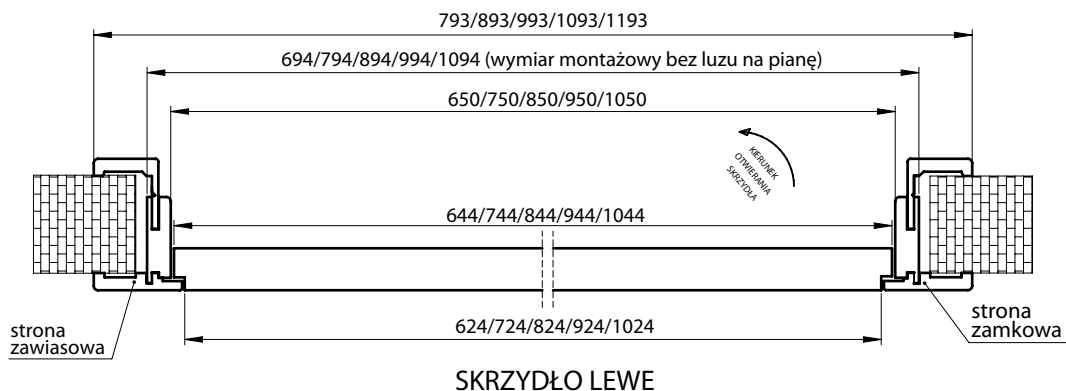

Grubość opaski belki górnej - 16 mm