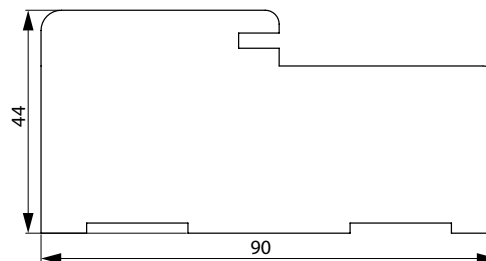

OŚCIEŻNICA BEZPRZYLGOWA BLOKOWA

DOSTĘPNE DEKORY:

skrzydła płytowe bezprzylgowe w normie czeskiej są szersze o 26 mm (info. tech. str. 198)

OŚCIEŻNICE BLOKOWE	Cena netto	Cena brutto	Cena netto	Cena brutto	Cena netto	Cena brutto	Cena netto	Cena brutto
	● FF, ● 3D		● CPL		● PP		SKRZYDŁA MAGNETIC ● PP	
Baza lewa, prawa	430,00 zł	528,90 zł	435,00 zł	535,05 zł	435,00 zł	535,05 zł	950,00 zł	1168,50 zł
Belka górna „60”-„100”	44,00 zł	54,12 zł	46,00 zł	56,58 zł	46,00 zł	56,58 zł	46,00 zł	56,58 zł
Baza do drzwi dwuskrzydłowych	650,00 zł	799,50 zł	660,00 zł	811,80 zł	660,00 zł	811,80 zł		
Belka do drzwi dwuskrzydłowych	82,00 zł	100,86 zł	88,00 zł	108,24 zł	88,00 zł	108,24 zł		
Opaska maskująca 60x8x5500 mm	38,00 zł	46,74 zł	46,00 zł	56,58 zł	46,00 zł	56,58 zł	46,00 zł	56,58 zł
Opaska maskująca 70x12x5500 mm	50,00 zł	61,50 zł	62,00 zł	76,26 zł	62,00 zł	76,26 zł	62,00 zł	76,26 zł
Ćwierćwałek 18x18 mm	21,00 zł	25,83 zł	28,00 zł	34,44 zł	28,00 zł	34,44 zł	28,00 zł	34,44 zł
Opaska maskująca 60x8 mm do drzwi dwuskrzydłowych	47,00 zł	57,81 zł	57,00 zł	70,11 zł	57,00 zł	70,11 zł		
Opaska maskująca 70x12 mm do drzwi dwuskrzydłowych	63,00 zł	77,49 zł	77,00 zł	94,71 zł	77,00 zł	94,71 zł		
Ćwierćwałek 18x18 mm do drzwi dwuskrzydłowych	30,00 zł	36,90 zł	36,00 zł	44,28 zł	36,00 zł	44,28 zł		

Dopłata: Trzeci zawias 96,00 zł netto, 118,08 zł brutto