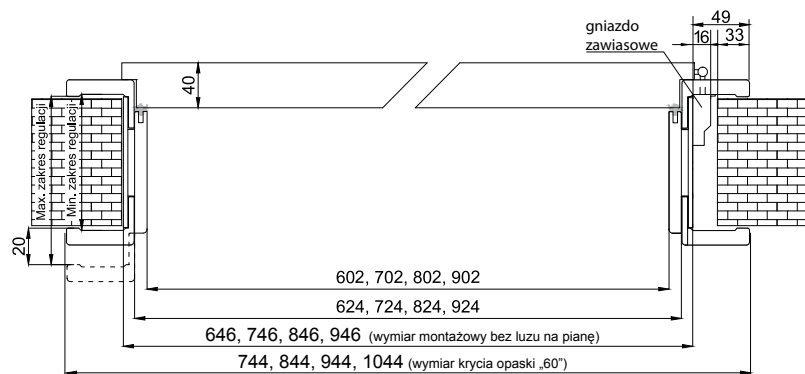

Kątownik do ościeżnicy regulowanej - szerokość 60 mm

Kątownik poszerzający do ościeżnicy regulowanej - szerokość 60 mm

Kątownik do ościeżnicy regulowanej - szerokość 80 mm

Kątownik poszerzający do ościeżnicy regulowanej - szerokość 80 mm