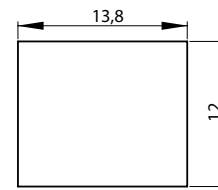

Lamele pakowane w komplecie po 4 sztuki. Długość 2800 mm.

Waga opakowanie 14 kg.

Lamele sprzedawane są tylko w komplecie.

Ze względu na niestandardowe wymiary opakowania (długość ponad 2800 mm) w niektórych przypadkach należy doliczyć dodatkowo koszty transportu:

- waga do 30 kg (1-2 komplety) - cena 70,00 zł netto 86,10 brutto

- waga do 500 kg - 220,00 zł netto 270,60 brutto

O ewentualne dodatkowe koszty transportu prosimy pytać w punkcie sprzedaży.

Lamele niebrzegowane - do samodzielnego podcięcia.

CENA:

● FF, ● 3D	170,00 zł netto 209,10 zł brutto / 1 kpl.
● CPL	190,00 zł netto 233,70 zł brutto / 1 kpl.
● PP	190,00 zł netto 233,70 zł brutto / 1 kpl.

LISTWA MONTAŻOWA