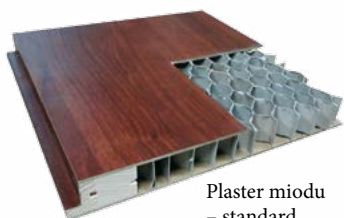

Opcje wypełnienia stabilizującego skrzydła

Wzmocnienie – pełna płyta – opcja za dopłatą:
150,00 zł netto, 184,50 zł brutto