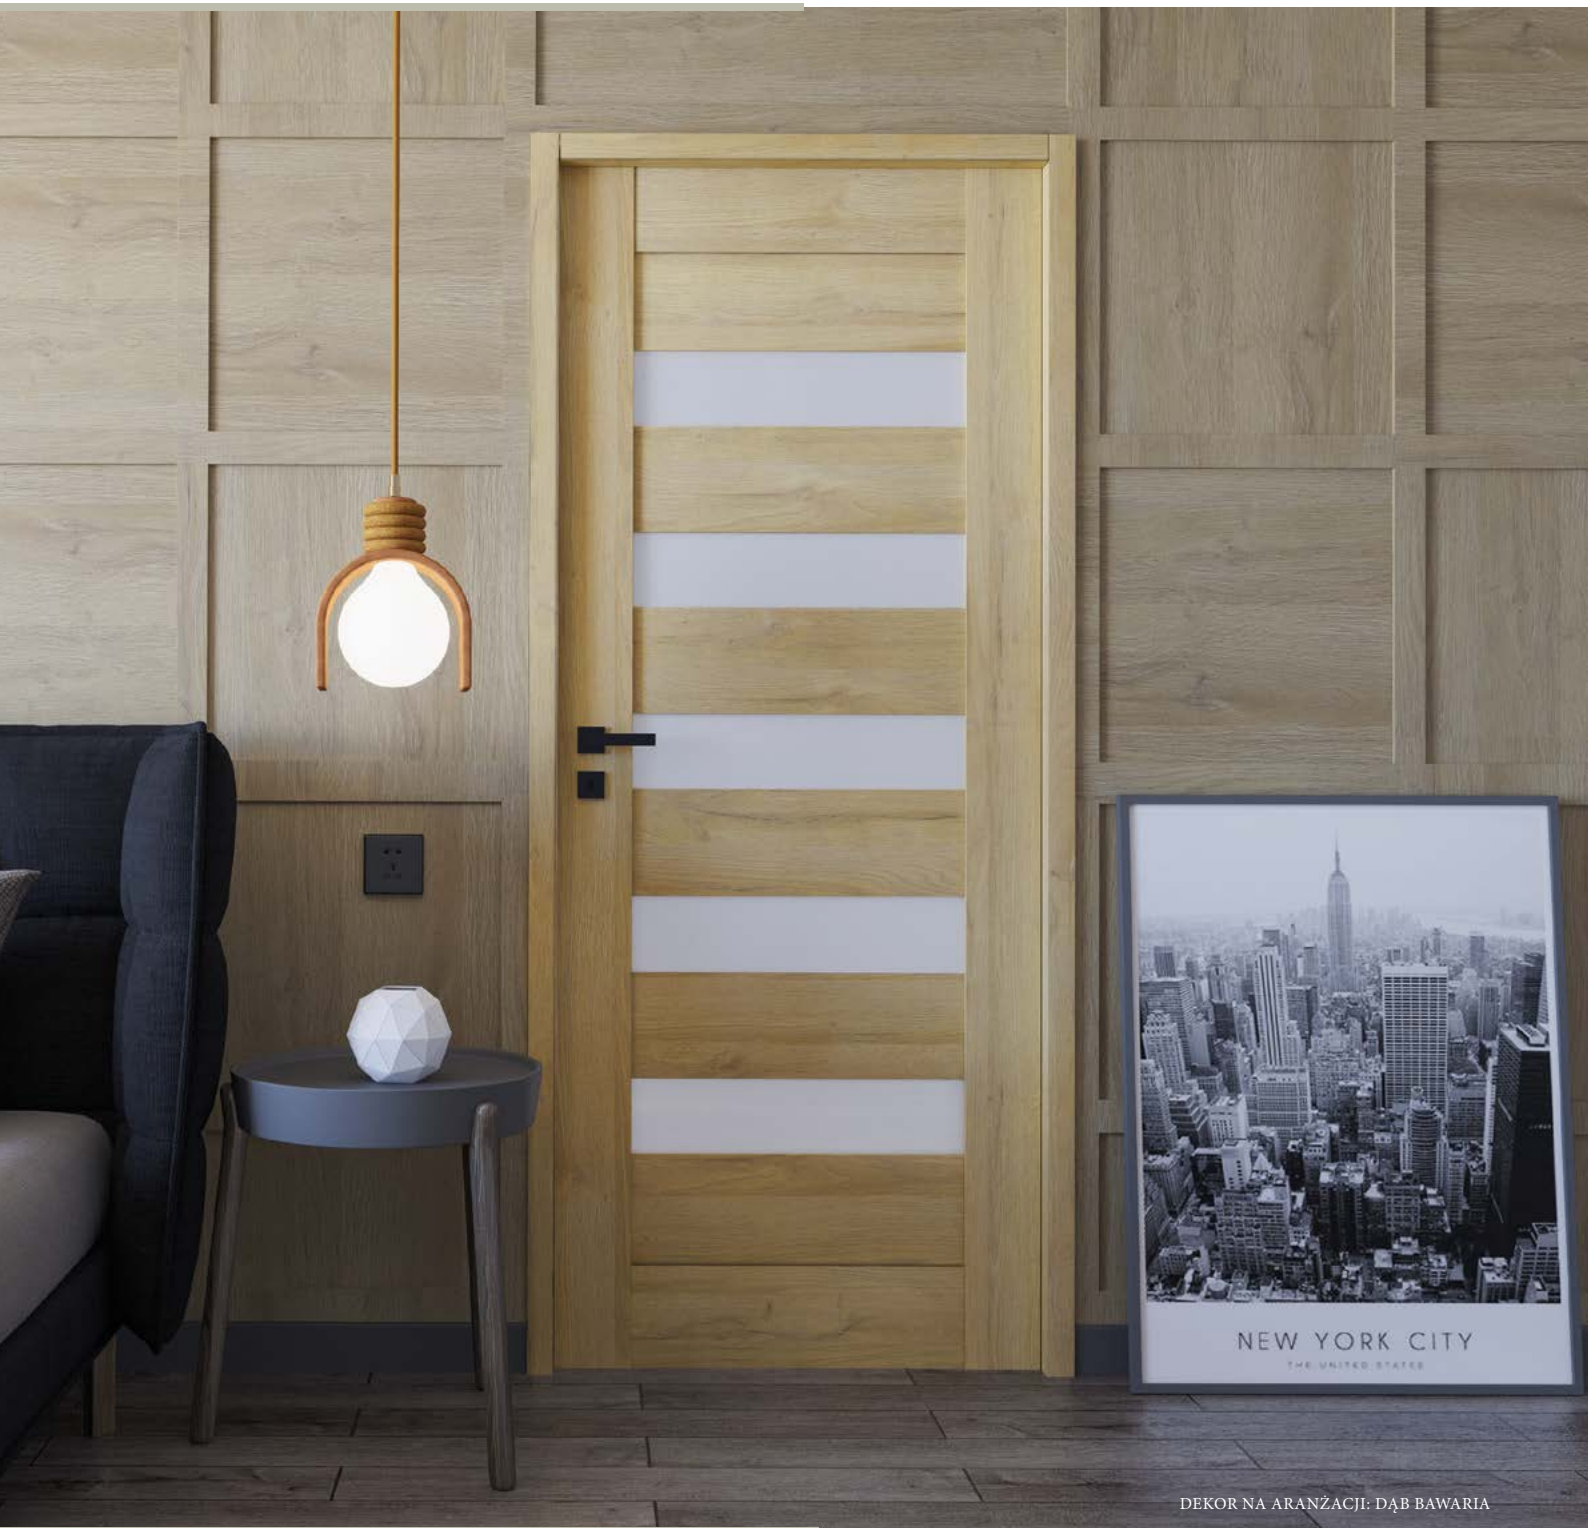

WYKOŃCZENIE - SKRZYDŁO OKLEJONE:  
● - FOLIA FINISH, ● - 3D OKLEINA 3D

DOSTĘPNE  
SZEROKOŚCI

SZYBA  
HARTOWANA  
4 mm

DOPLĄTY  
STR. 13

INFO. TECH.  
STR. 197-203

DEKOR NA ARANŻACJI: DĄB BAWARIA

DOSTĘPNE DEKORY: