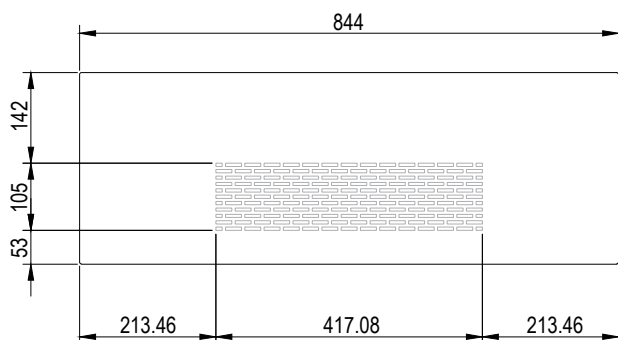

Panel ochronny dolny z wentylacją, wymiar dla szerokości "80"

Kratka wentylacyjna stalowa
136,00 zł netto, 167,28 zł brutto