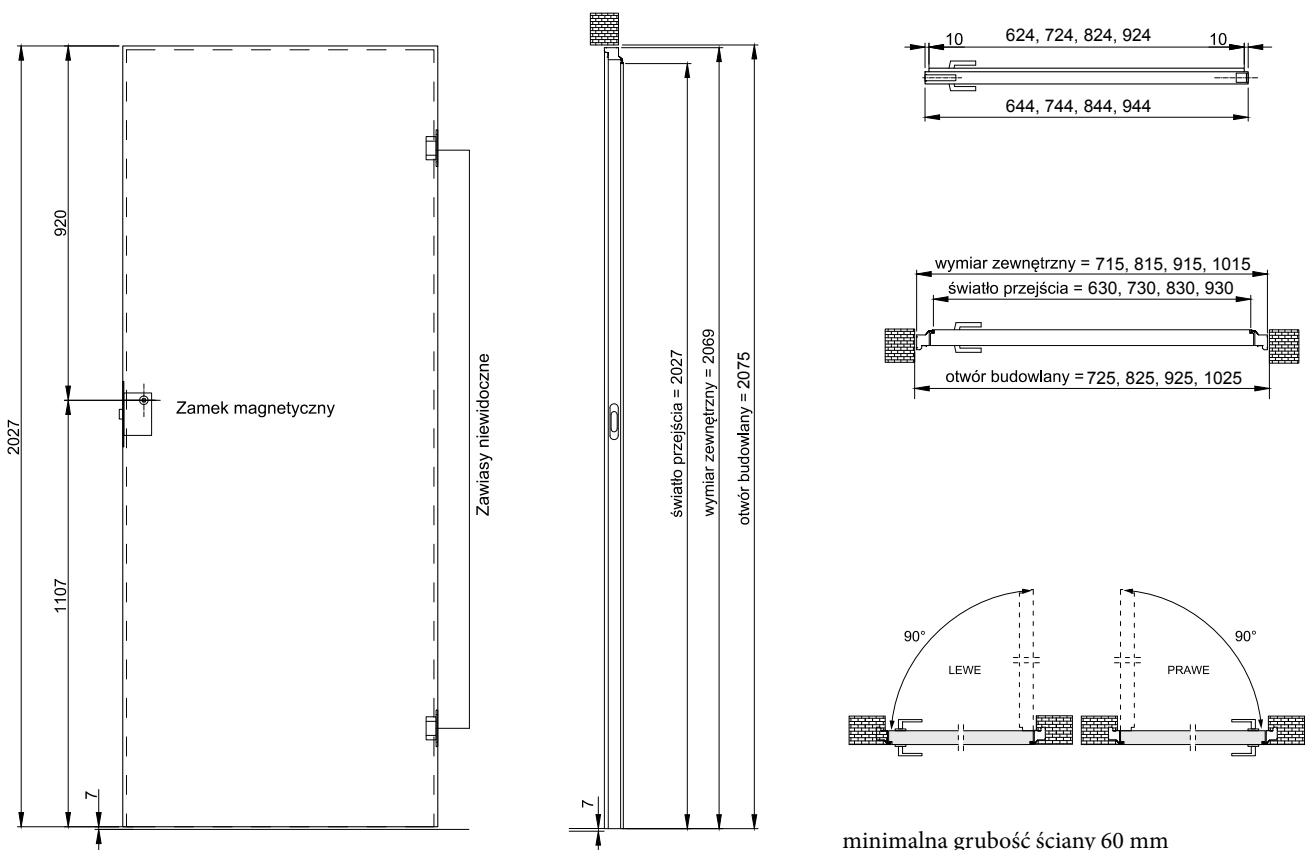

SARA PRO WEWNĘTRZNA

minimalna grubość ściany 60 mm