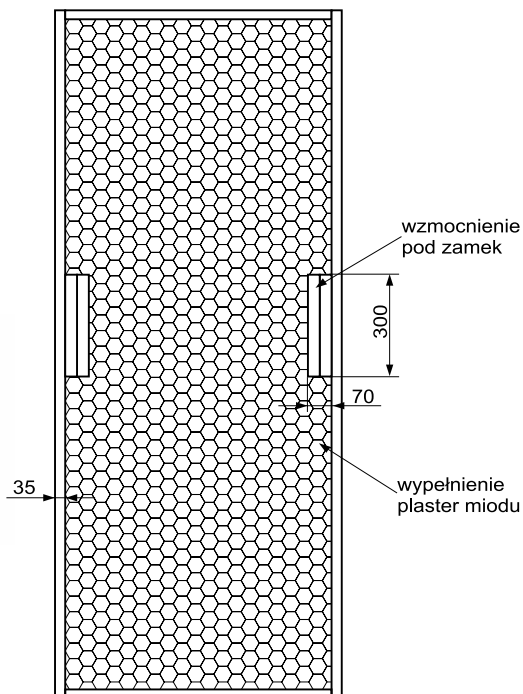

Budowa skrzydła płytowego