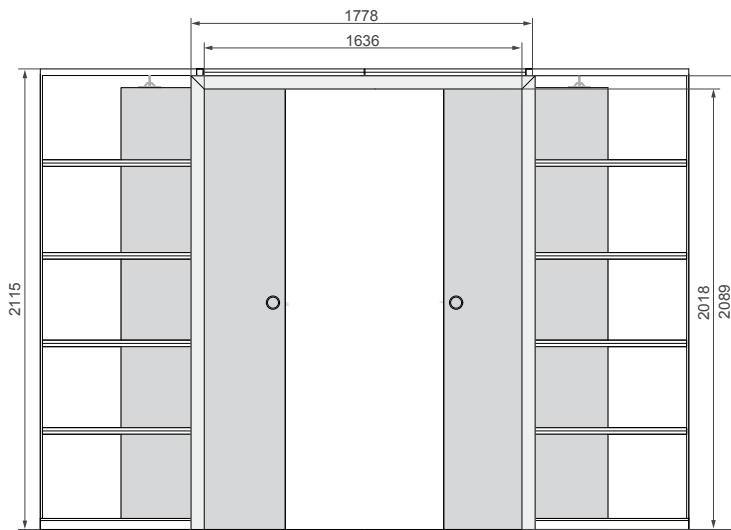

OŚCIEŻNICE DO SYSTEMU G/K PODWÓJNEGO