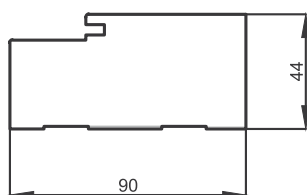

standardowy zawias dwuczopowy z regulacją

Czarne zawiasy dostępne tylko w ościeżnicy wzmocnionej z gniazdami