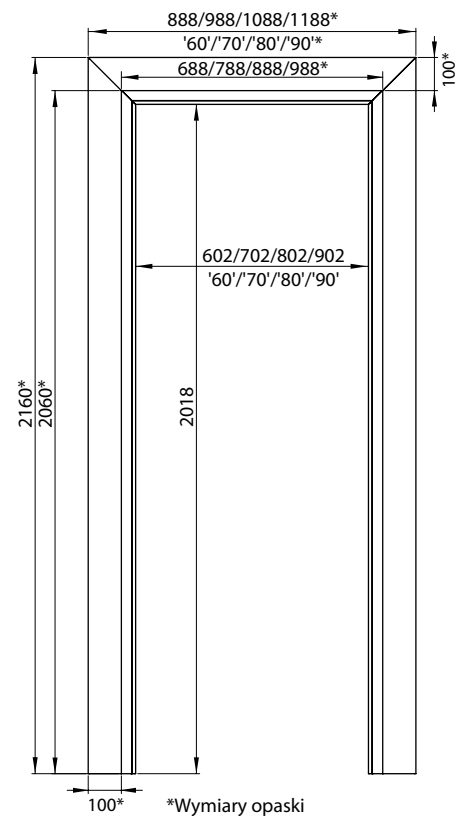

# OPASKA 100 OR

dedykowana do ościeżnicy regulowanej standard z kątownikiem 60x45 mm

CENA:

- ● 145,00 zł netto, 178,35 zł brutto
- ● 178,00 zł netto, 218,94 zł brutto

DOSTĘPNE DEKORY:

\* dekor dostępny do wyczerpania zapasów