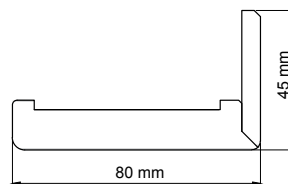

Kątownik do ościeżnicy regulowanej - szerokość 80 mm