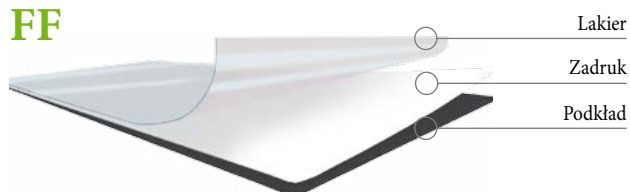

kolor dostępny tylko dla skrzydeł płytowych

sosna

dąb antyczny\*

antracyt

orzech muscato\*

dąb stary\*

\* dekor dostępny do wyczerpania zapasów

**FF**