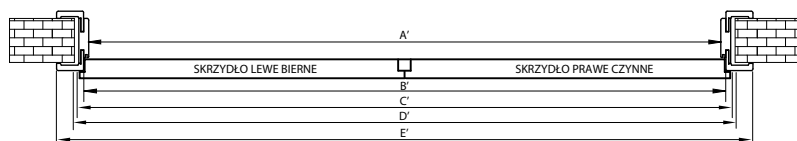

Skrzydła przylgowe podwójne – ościeżnica regulowana standard

	wymiary (mm)					
	A'	B'	C'	D'	E' (dla 60)	E' (dla 80)
100D	1049	1071	1093	1123	1191	1231
110D	1149	1171	1193	1223	1291	1331
120	1249	1271	1293	1323	1391	1431
130	1349	1371	1393	1423	1491	1531
140	1449	1471	1493	1523	1591	1631
150	1549	1571	1593	1623	1691	1731
160	1649	1671	1693	1723	1791	1831
170	1749	1771	1793	1823	1891	1931
180	1849	1871	1893	1923	1991	2031
190	1949	1971	1993	2023	2091	2131
200	2049	2071	2093	2123	2191	2231