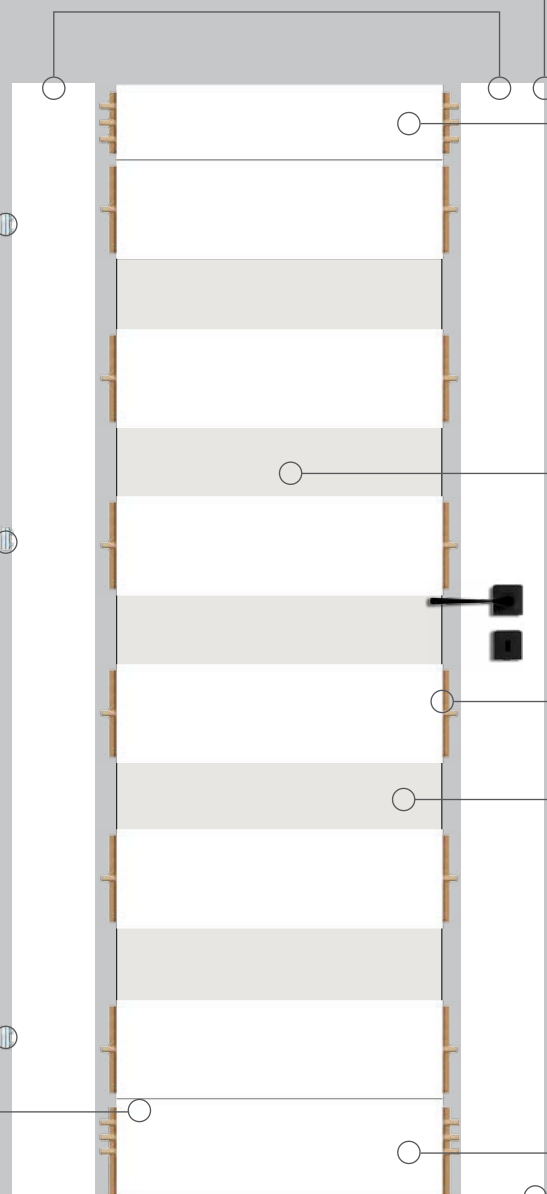

ramiak górny