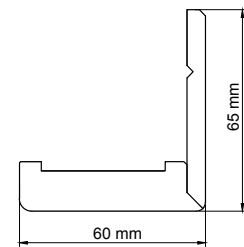

Kątownik do ościeżnicy regulowanej - szerokość 60 mm

Kątownik poszerzający do ościeżnicy regulowanej - szerokość 60 mm

Kątownik do ościeżnicy regulowanej - szerokość 80 mm

Kątownik poszerzający do ościeżnicy regulowanej - szerokość 80 mm