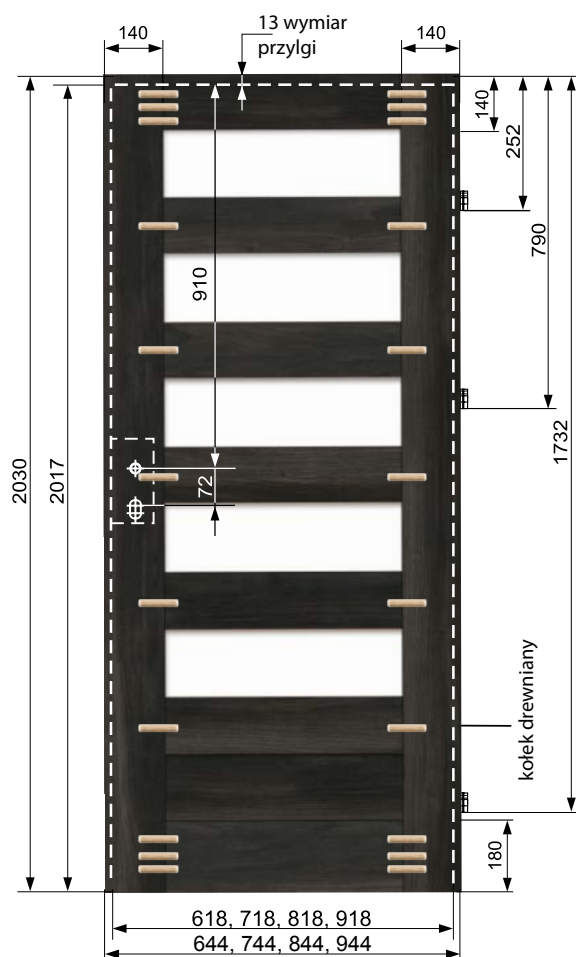

słojów i takiej samej kolorystyki na całej długości i szerokości drzewa, folia dekoracyjna w kierunku podłużnym i poprzecznym nie posiada identycznych wybarwień i usłojeń.

- Producent zastrzega sobie możliwość wystąpienia różnic w przezierności oraz wybarwieniu szyb wykonanych w technologii sitodruku, w stosunku do szyb zamontowanych w skrzydłach ekspozycyjnych lub we wcześniejszych szarach produkcyjnych skrzydeł drzwiowych.
- Możliwość wykonania skrzydła bez odwiertu na klucz (zamek oszczędnościowy) – bez dopłaty.
- Elementy środkowe skrzydła MOBI, DUO mogą być wykonane zarówno z pełnej płyty mdf lub płyty komórkowej co skutkuje różnicą w wadze skrzydła. Nie wpływa to jednak na jakość i wytrzymałość produktu.

SKRZYDŁO PRZYLGOWE W NORMIE CZESKIEJ

Wysokość ramiaka dolnego w normie czeskiej:
skrzydło DUO: 359 mm (406 mm PL),
skrzydło MOBI przylgowe: 342 mm (389 mm PL),
skrzydło VINCI, BELLO, MEDIOLAN, BORNOS: 133 mm (180 mm PL).
Skrzydła bezprzylgowe w normie czeskiej – ramiak dolny z podcięciem 47 mm.
Skrzydła: LOFT, KUBUS, MONO, WINDOOR (IV, SPHAGETTI), PLATO – niedostępne w normie czeskiej.