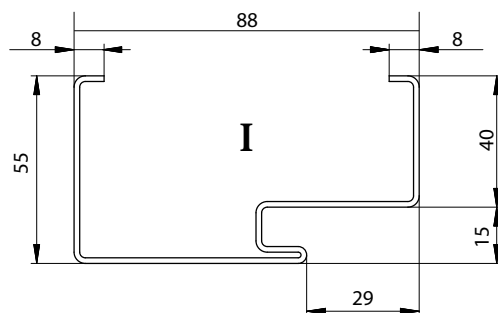

OŚCIEŻNICE DO DRZWI SELVA

WEWNĘTRZNYCH WEJŚCIOWYCH

OŚCIEŻNICE METALOWE