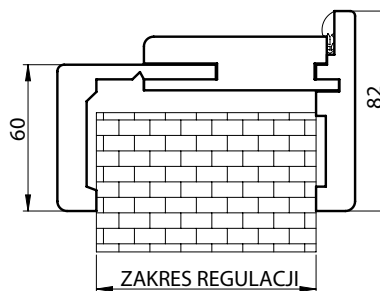

\* dekor dostępny do wyczerpania  
zapasów

Grubość opaski belki górnej - 16 mm