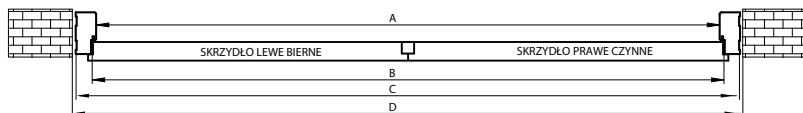

Skrzydła przylgowe podwójne – ościeżnica blokowa

	wymiary (mm)			
	A	B	C	D
100D	1049	1071	1137	1161
110D	1149	1171	1237	1261
120	1249	1271	1337	1361
130	1349	1371	1437	1461
140	1449	1471	1537	1561
150	1549	1571	1637	1661
160	1649	1671	1737	1761
170	1749	1771	1837	1861
180	1849	1871	1937	1961
190	1949	1971	2037	2061
200	2049	2071	2137	2161