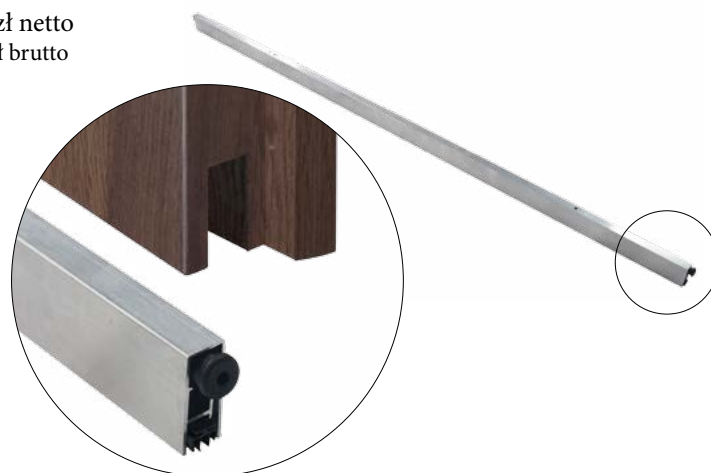

Skrzydło drzwiowe bez progu opadającego

- Montowany w dolnej części skrzydła
- Automagiczne, stopniowe opadanie w trakcie zamykania drzwi
- Podwyższona dźwiękoszczelność
- Dokładny, stały docisk uszczelki pozwalający na rezygnację ze standardowego progu
- Prosta regulacja siły nacisku

PRÓG OPADAJĄCY - DOTYCZY SKRZYDEŁ RAMOWYCH I PŁYTOWYCH