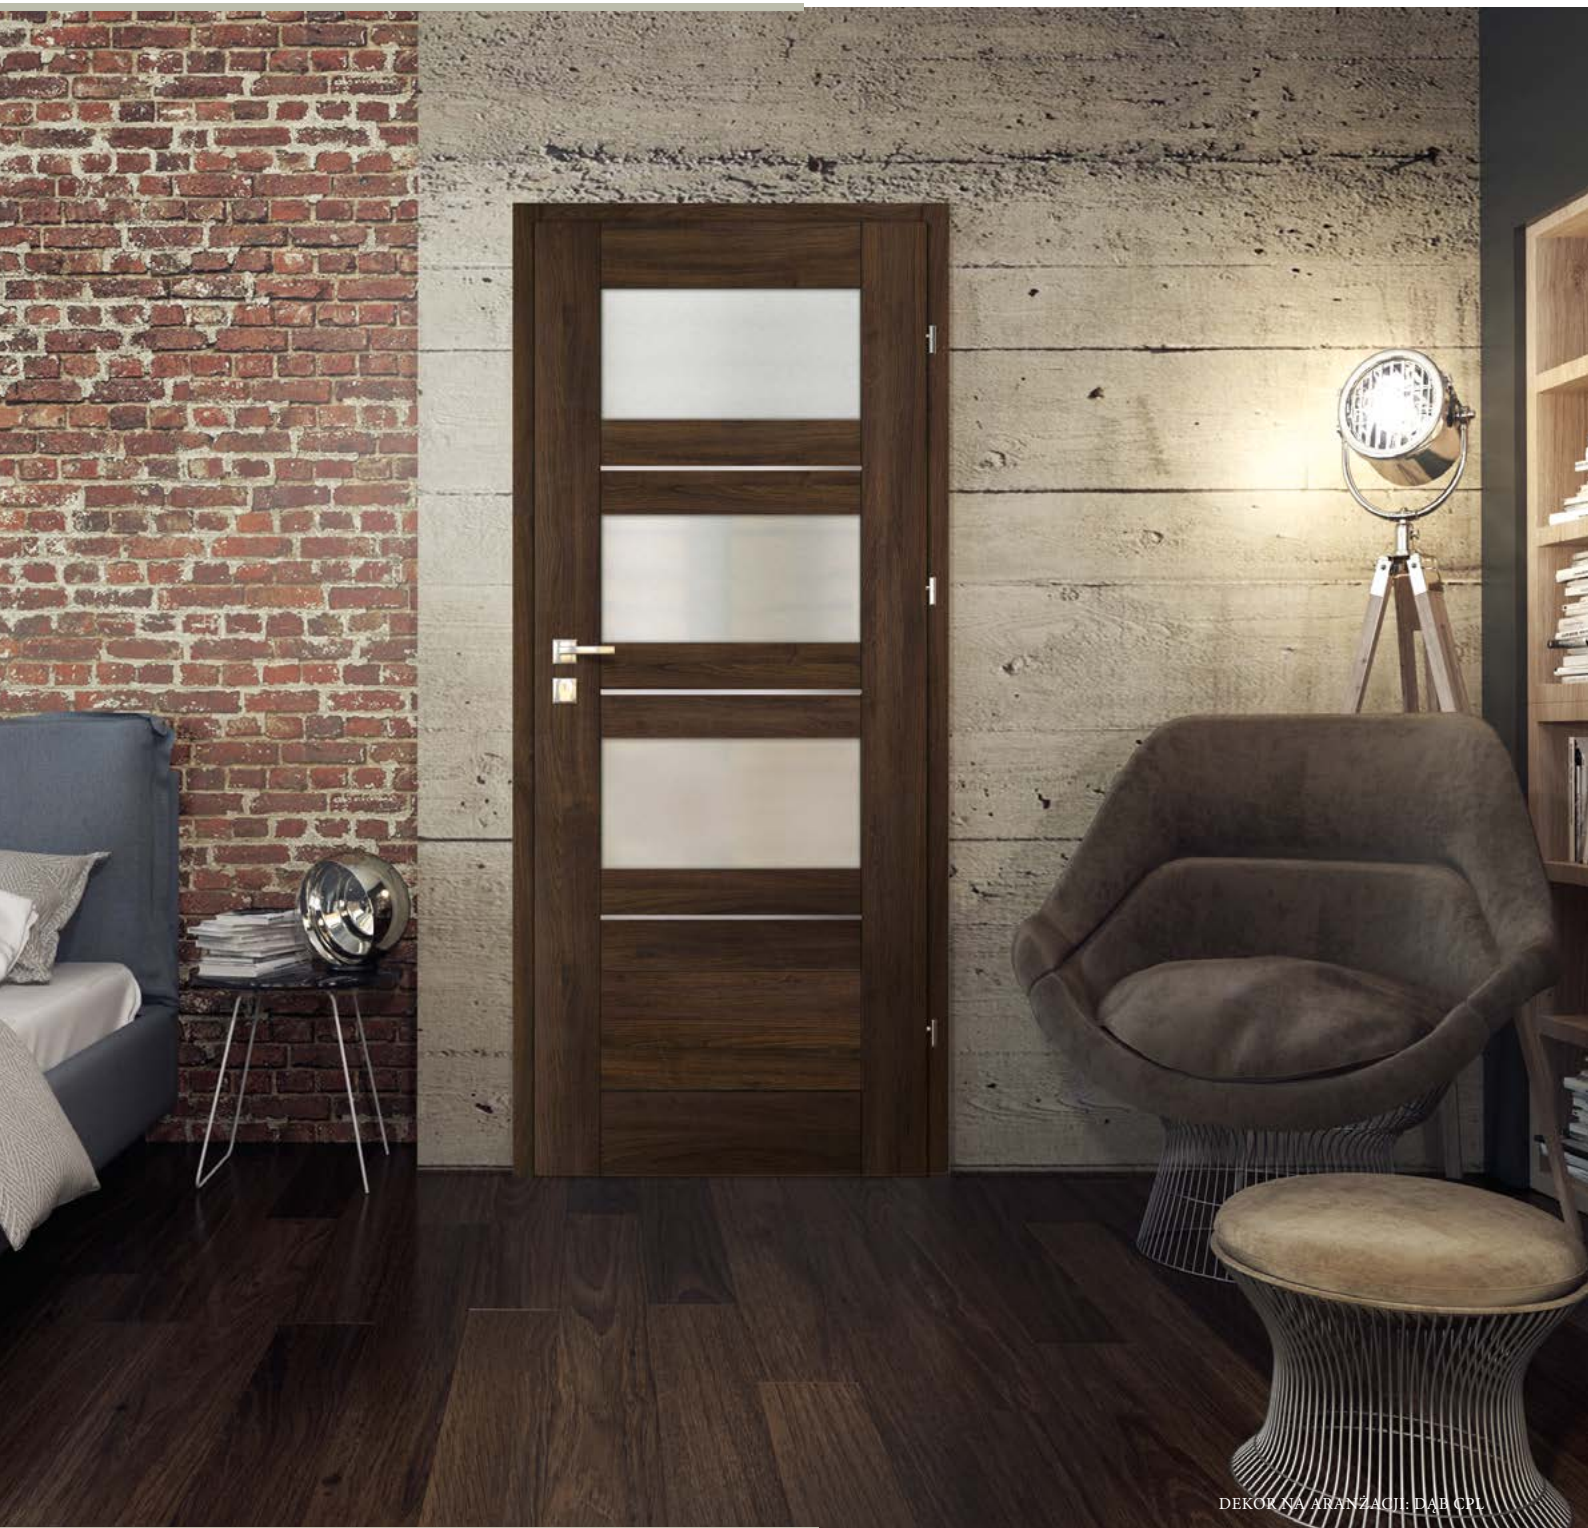

NEUTRA

SKRZYDŁO DRZWIOWE
RAMOWE PRZYLGOWE

DEKOR NA ARANŻACJI: DĄB CPL

DOSTĘPNE DEKORY:

orzech włoski

antracyt

dąb stary*

dąb piaskowy
CPL

dąb CPL

* dekor dostępny do wyczerpania zapasów