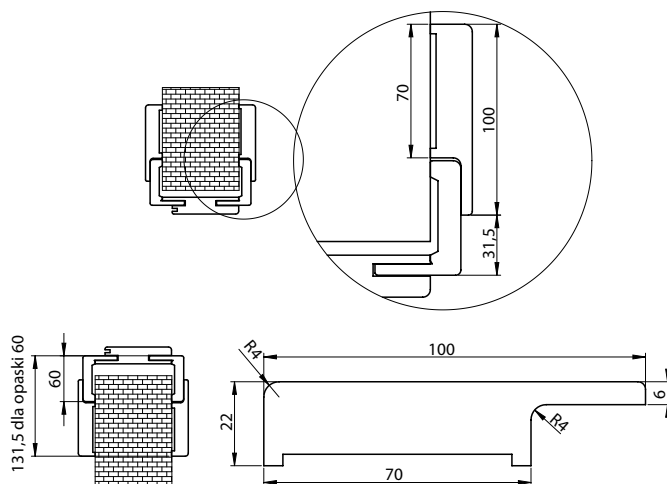

# OPASKA 100 OR

dedykowana do ościeżnicy regulowanej standard z kątownikiem 60x45 mm

CENA:

- ● 145,00 zł netto, 178,35 zł brutto
- ● 178,00 zł netto, 218,94 zł brutto

DOSTĘPNE DEKORY:

\* dekor dostępny do wyczerpania zapasów