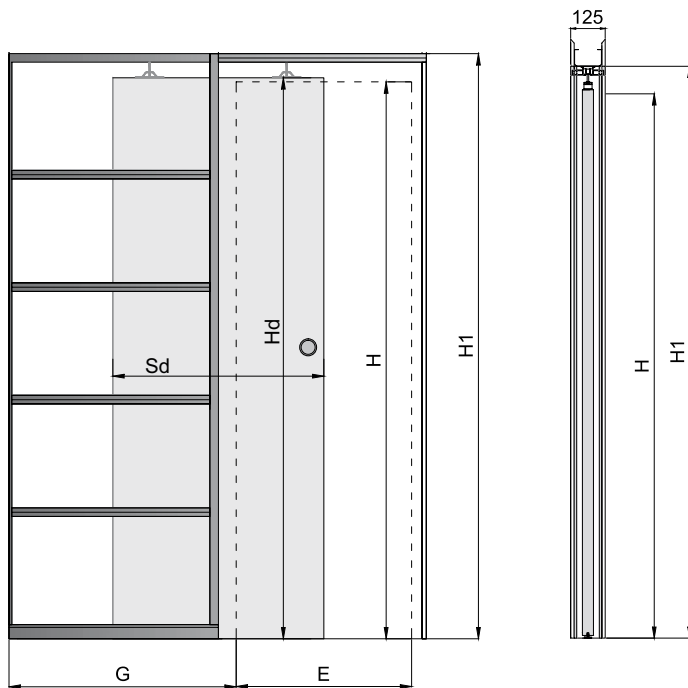

SYSTEM G/K ALUMINIOWY POJEDYNCZY

SYSTEMY
PRZESUWNE

System dla drzwi chowanych w ścianę, do zabudowy płytą gips-karton w konfiguracji – system pojedynczy. System w całości wykonany z aluminium pozwala na zastosowanie każdego rodzaju skrzydła przesuwne w formie bezfelcowej (nie dotyczy skrzydeł szklanych). Przy zastosowaniu skrzydła z zamkiem hakowym należy wybrać ościeżnicę do G/K z zaczepem na zamek hakowy. Kasetka i ościeżnica do G/K z zaczepem na zamek powinna być zamontowana na wykończonej podłodze.

Kasetka G/K – system aluminiowy przesuwny pojedynczy	
1050,00 zł netto	1291,50 zł brutto