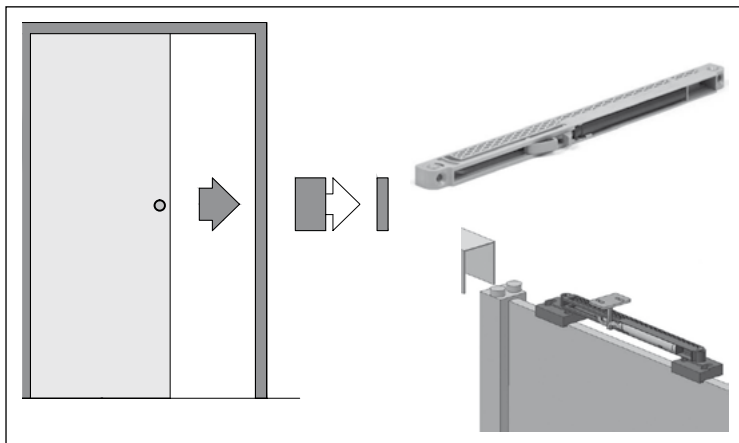

100,00 zł netto, 123,70 zł brutto

SYNCHRONIZACJA SYSTEMU PODWÓJNEGO

Synchronizuje ruch skrzydeł drzwiowych w systemie podwójnym: wprawienie w ruch jednego ze skrzydeł systemu powoduje symetryczny ruch drugiego skrzydła.

Do skrzydeł wewnętrznych, z wyjątkiem skrzydeł szklanych.