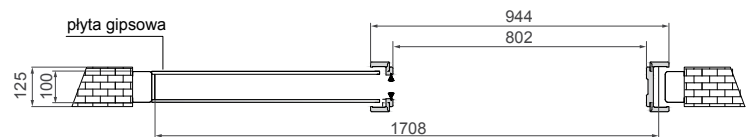

DOSTĘPNE DEKORY:

OŚCIEŻNICA ZAKRES 125 - STAŁY

OŚCIEŻNICA ZAKRES (126-200) - SYMETRYCZNA*

OŚCIEŻNICA ZAKRES (200-220) DO (400-420) - ASYMETRYCZNA

Zabudowa do systemu G/K występuje z opaską 60 mm

	● FF	● 3D	● CPL	● PP		
	Cena netto	Cena brutto	Cena netto	Cena brutto	Cena netto	Cena brutto
Zakres 125 - STAŁY	445,00 zł	547,35 zł	485,00 zł	596,55 zł	485,00 zł	596,55 zł
Zakres (126-200) - SYMETRYCZNA*	460,00 zł	565,80 zł	510,00 zł	627,30 zł	510,00 zł	627,30 zł
Zakres (200-220) - ASYMETRYCZNA	545,00 zł	670,35 zł	600,00 zł	738,00 zł	600,00 zł	738,00 zł
Zakres (220-240) - ASYMETRYCZNA	555,00 zł	682,65 zł	625,00 zł	768,75 zł	625,00 zł	768,75 zł
Zakres (240-260) - ASYMETRYCZNA	575,00 zł	707,25 zł	650,00 zł	799,50 zł	650,00 zł	799,50 zł
Zakres (260-280) - ASYMETRYCZNA	600,00 zł	738,00 zł	680,00 zł	836,40 zł	680,00 zł	836,40 zł
Zakres (280-300) - ASYMETRYCZNA	630,00 zł	774,90 zł	705,00 zł	867,15 zł	705,00 zł	867,15 zł
Zakres (300-320) - ASYMETRYCZNA	650,00 zł	799,50 zł	735,00 zł	904,05 zł	735,00 zł	904,05 zł
Zakres (320-340) - ASYMETRYCZNA	675,00 zł	830,25 zł	760,00 zł	934,80 zł	760,00 zł	934,80 zł
Zakres (340-360) - ASYMETRYCZNA	715,00 zł	879,45 zł	790,00 zł	971,70 zł	790,00 zł	971,70 zł
Zakres (360-380) - ASYMETRYCZNA	735,00 zł	904,05 zł	815,00 zł	1002,45 zł	815,00 zł	1002,45 zł
Zakres (380-400) - ASYMETRYCZNA	760,00 zł	934,80 zł	845,00 zł	1039,35 zł	845,00 zł	1039,35 zł
Zakres (400-420) - ASYMETRYCZNA	785,00 zł	965,55 zł	875,00 zł	1076,25 zł	875,00 zł	1076,25 zł
Zakres (420-440) - ASYMETRYCZNA	810,00 zł	996,30 zł	900,00 zł	1107,00 zł	900,00 zł	1107,00 zł

* Pióro kątownika do samodzielnego docięcia na żądany zakres.