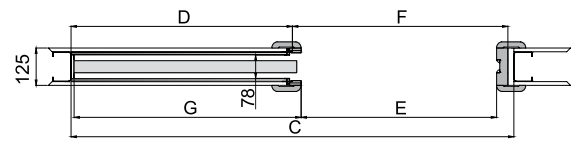

Kasetka G/K – system aluminiowy przesuwny pojedynczy	
1050,00 zł netto	1291,50 zł brutto

KASETKA POJEDYNCZA G/K  
skrzydło drzwiowe

TABELA WYMIAROWA [mm]

Szerokość skrzydła [Sd]	Wysokość skrzydła [Hd]	Szerokość całkowita systemu [C]	Długość kasety [D]	Szerokość światła przejścia po założeniu ościeżnicy [E]	Szerokość światła przejścia przed założeniem ościeżnicy [F]	Głębokość kasety po założeniu ościeżnicy [G]	Wys. światła przejścia [H]	Wys. całkowita systemu [H1]
644	2030	1308	640	602	648	654	2018	2115
744		1508	740	702	748	754		
844		1708	840	802	848	854		
944		1908	940	902	948	954		
1044		2108	1040	1002	1048	1054		