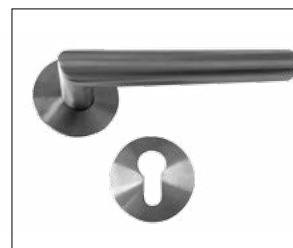

# DRZWI WEWNĘTRZNE WEJŚCIOWE INTER EI30, EI60 P.POŻ.

SAMODOMYKACZ

WIZJER

ZAMEK

ZAWIASY 3D

KLAMKA UNO

KLAMKA AHW

PRÓG OPADAJĄCY