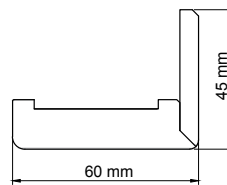

Kątownik do ościeżnicy regulowanej - szerokość 60 mm

Kątownik poszerzający do ościeżnicy regulowanej - szerokość 60 mm

Kątownik do ościeżnicy regulowanej - szerokość 80 mm

Kątownik poszerzający do ościeżnicy regulowanej - szerokość 80 mm