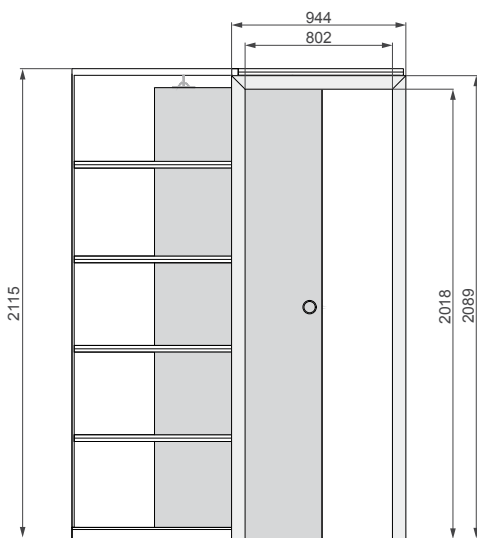

DOSTĘPNE DEKORY:

OŚCIEŻNICA ZAKRES 125 - STAŁY

OŚCIEŻNICA ZAKRES (126-200) - SYMETRYCZNA*

OŚCIEŻNICA ZAKRES (200-220) DO (400-420) - ASYMETRYCZNA

Zabudowa do systemu G/K występuje z opaską 60 mm

	● FF	● 3D	● CPL	● PP		
	Cena netto	Cena brutto	Cena netto	Cena brutto	Cena netto	Cena brutto
Zakres 125 - STAŁY	445,00 zł	547,35 zł	485,00 zł	596,55 zł	485,00 zł	596,55 zł
Zakres (126-200) - SYMETRYCZNA*	460,00 zł	565,80 zł	510,00 zł	627,30 zł	510,00 zł	627,30 zł
Zakres (200-220) - ASYMETRYCZNA	545,00 zł	670,35 zł	600,00 zł	738,00 zł	600,00 zł	738,00 zł
Zakres (220-240) - ASYMETRYCZNA	555,00 zł	682,65 zł	625,00 zł	768,75 zł	625,00 zł	768,75 zł
Zakres (240-260) - ASYMETRYCZNA	575,00 zł	707,25 zł	650,00 zł	799,50 zł	650,00 zł	799,50 zł
Zakres (260-280) - ASYMETRYCZNA	600,00 zł	738,00 zł	680,00 zł	836,40 zł	680,00 zł	836,40 zł
Zakres (280-300) - ASYMETRYCZNA	630,00 zł	774,90 zł	705,00 zł	867,15 zł	705,00 zł	867,15 zł
Zakres (300-320) - ASYMETRYCZNA	650,00 zł	799,50 zł	735,00 zł	904,05 zł	735,00 zł	904,05 zł
Zakres (320-340) - ASYMETRYCZNA	675,00 zł	830,25 zł	760,00 zł	934,80 zł	760,00 zł	934,80 zł
Zakres (340-360) - ASYMETRYCZNA	715,00 zł	879,45 zł	790,00 zł	971,70 zł	790,00 zł	971,70 zł
Zakres (360-380) - ASYMETRYCZNA	735,00 zł	904,05 zł	815,00 zł	1002,45 zł	815,00 zł	1002,45 zł
Zakres (380-400) - ASYMETRYCZNA	760,00 zł	934,80 zł	845,00 zł	1039,35 zł	845,00 zł	1039,35 zł
Zakres (400-420) - ASYMETRYCZNA	785,00 zł	965,55 zł	875,00 zł	1076,25 zł	875,00 zł	1076,25 zł
Zakres (420-440) - ASYMETRYCZNA	810,00 zł	996,30 zł	900,00 zł	1107,00 zł	900,00 zł	1107,00 zł

* Pióro kątownika do samodzielnego docięcia na żądany zakres.