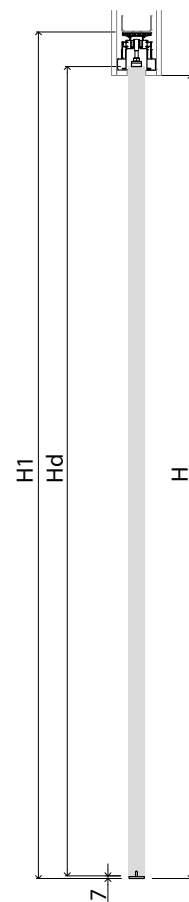

TABELA WYMIAROWA [mm]

Szerokość skrzydła [Sd]	Wysokość skrzydła [Hd]	Szerokość całkowita systemu [C]	Długość kasety [D]	Szerokość światła przejścia po założeniu ościeżnicy [E]	Szerokość przejścia przed założeniem ościeżnicy [F]	Głębokość kasety po założeniu ościeżnicy [G]	Wys. światła przejścia [H]	Wys. całkowita systemu [H1]
644	2030	1308	640	602	648	654	2018	2115
744		1508	740	702	748	754		
844		1708	840	802	848	854		
944		1908	940	902	948	954		
1044		2108	1040	1002	1048	1054		