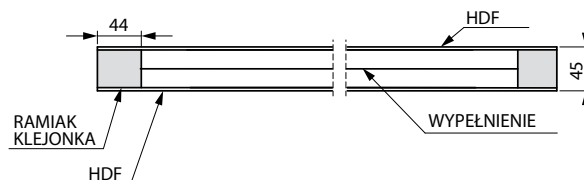

KONSTRUKCJA

- SKRZYDŁO PRZYLGOWE
- RAMIAKI Z DREWNA KLEJONEGO WARSTWOWO
- PŁYTA DŹWIĘKOCHŁONNA
- GRUBOŚĆ SKRZYDŁA 45 mm

WYKOŃCZENIE

- SKRZYDŁO OKLEJONE
- - 3D OKLEINA 3D

OKUCIA

- TRZY ZAWIASY 3D
- DWA ZAMKI TRÓJBOLCOWE
- BOLCE ANTYWYWAŻENIOWE
- BLACHA ZACZEPOWA Z REGULACJĄ DOCISKU SKRZYDŁA DO OŚCIEŻNICY

WYPOSAŻENIE

- OŚCIEŻNICA MDF
- USZCZELKA W SKRZYDLE I OŚCIEŻNICY
- PRÓG ZE STALI NIERDZEWNEJ Z USZCZELKĄ
- WIZJER SZEROKOKĄTNY (brak nawiertu pod wizjer)
- KLAMKA + ROZETA GÓRNA POLANKA – otwory montażowe pod wkręty. Kolory: NIKIEL, CZARNA
- WKŁADKA I GAŁKOWKŁADKA DMO

DOSTĘPNE SZEROKOŚCI

- „80”, „90”, „100”

DŹWIĘKOCHŁONNOŚĆ 32 DB

Krajowa Ocena Techniczna
ITB-KOT-2020/1291 wydanie 1 (Rw=32).
Izolacja akustyczna dotyczy skrzydła SOLLER z ościeżnicą MDF