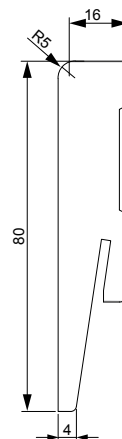

OPCJA ZA DOPLATĄ:

- KLAMRY MONTAŻOWE DO LISTWY PRZYPODŁOGOWEJ
1 KOMPLET (30 SZT.) 45,00 zł netto, 55,35 zł brutto.