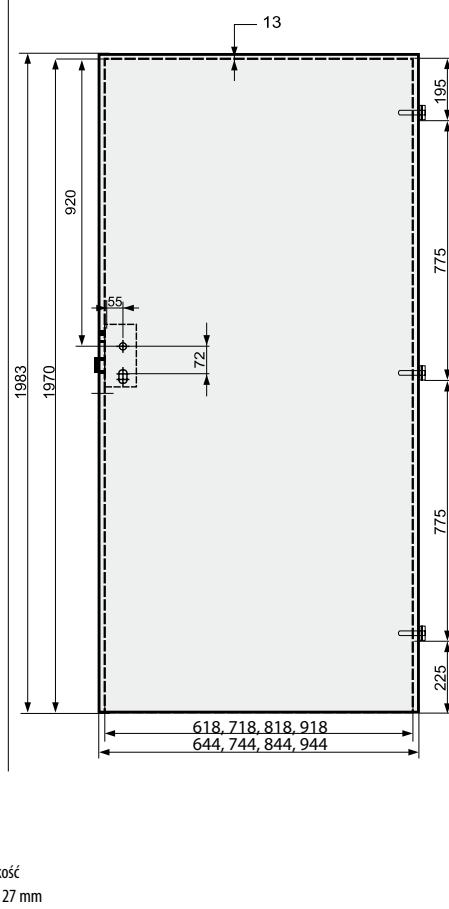

NORMA CZESKA