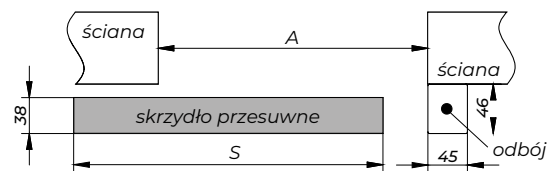

system przesuwny
naścienny z zabudową TR