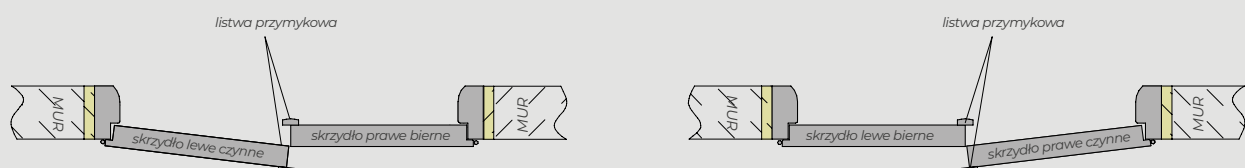

drzwi DWUSKRZYDŁOWE

Drzwi dwuskrzydłowe występują w wersji przylgowej i wykonywane są na bazie dostępnych modeli drzwi jednoskrzydłowych linii BASIC, w odpowiadających im cechach kolorystycznych, szklenia itd.

Składają się ze skrzydła czynnego i biernego.

Skrzydła wyposażone są w listwę przymykową oraz dodatkowo w zasuwki drzwiowe.

Na cenę drzwi dwuskrzydłowych składa się cena każdego skrzydła plus cena listwy przymykowej 100,00 zł netto/123,00 zł brutto plus cena ościeżnicy.

Cena ościeżnicy do drzwi dwuskrzydłowych jest o 30% wyższa.