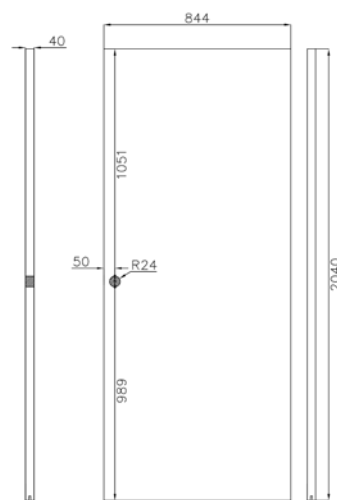

Skrzydła do systemu