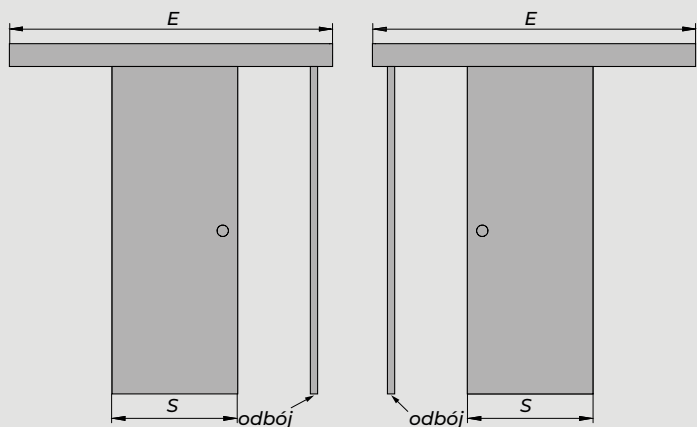

Skrzydła przesuwne

do systemu przesuwnego naściennego stosujemy skrzydło drzwiowe bezprzylgowe o wymiarach:

- system **pojedynczy**: 60, 70, 80, 90
- system **podwójny**: 2x60, 2x70, 2x80, 2x90

system pojedynczy lewy

system pojedynczy prawy