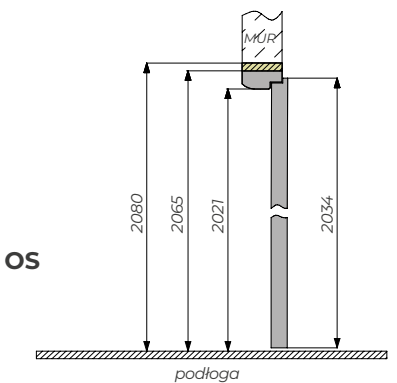

Ościeznica stała OS dla systemu dwuskrzydłowego

	2x60	60+70	60+80	60+90	70+40	2x70	70+80	70+90	80+40	2x80	80+90	90+40	2x90
S	644+444	2x644	644+744	644+844	644+944	744+444	2x744	744+844	744+944	844+444	2x844	844+944	944+444
A	1046	1246	1346	1446	1546	1146	1446	1546	1644	1646	1746	1346	1846
B	1073	1273	1373	1473	1573	1173	1473	1573	1673	1673	1773	1373	1873
C	1135	1335	1435	1535	1635	1235	1535	1635	1735	1735	1835	1435	1935
D	1161	1361	1461	1561	1661	1261	1561	1661	1761	1761	1861	1461	1961