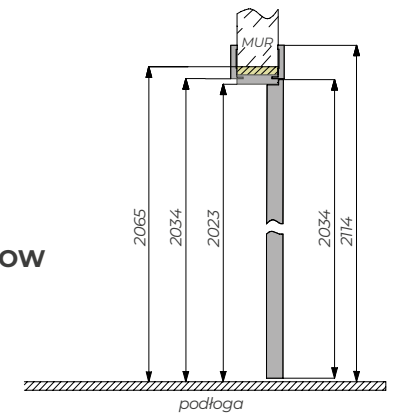

OR

Ościeznica panelowa OR dla systemu dwuskrzydłowego

	60+40	2x60	60+70	60+80	60+90	70+40	2x70	70+80	70+90	80+40	2x80	80+90	90+40	2x90
S	644+444	2x644	644+744	644+844	644+944	744+444	2x744	744+844	744+944	844+444	2x844	844+944	944+444	2x944
A	1050	1250	1350	1450	1550	1150	1450	1550	1650	1250	1650	1750	1350	1850
B	1072	1272	1372	1472	1572	1172	1472	1572	1672	1272	1672	1772	1372	1872
C	1094	1294	1394	1494	1594	1194	1494	1594	1694	1294	1694	1794	1394	1894
D	1135	1335	1435	1535	1635	1235	1535	1635	1735	1335	1735	1835	1435	1935
E	1192	1392	1492	1592	1692	1292	1592	1692	1792	1392	1792	1892	1492	1992

OW

Ościeznica panelowa OW dla systemu dwuskrzydłowego

	60+40	2x60	60+70	60+80	60+90	70+40	2x70	70+80	70+90	80+40	2x80	80+90	90+40	2x90
S	644+444	2x644	644+744	644+844	644+944	744+444	2x744	744+844	744+944	844+444	2x844	844+944	944+444	2x944
A	1050	1250	1350	1450	1550	1150	1450	1550	1650	1250	1650	1750	1350	1850
B	1072	1272	1372	1472	1572	1172	1472	1572	1672	1272	1672	1772	1372	1872
C	1094	1294	1394	1494	1594	1194	1494	1594	1694	1294	1694	1794	1394	1894
D	1135	1335	1435	1535	1635	1235	1535	1635	1735	1335	1735	1835	1435	1935
E	1232	1432	1532	1632	1732	1332	1632	1732	1832	1432	1832	1932	1532	2032

OS

Ościeznica stała OS dla systemu dwuskrzydłowego

	2x60	60+70	60+80	60+90	70+40	2x70	70+80	70+90	80+40	2x80	80+90	90+40	2x90
S	644+444	2x644	644+744	644+844	644+944	744+444	2x744	744+844	744+944	844+444	2x844	844+944	944+444
A	1046	1246	1346	1446	1546	1146	1446	1546	1644	1646	1746	1346	1846
B	1073	1273	1373	1473	1573	1173	1473	1573	1673	1673	1773	1373	1873
C	1135	1335	1435	1535	1635	1235	1535	1635	1735	1735	1835	1435	1935
D	1161	1361	1461	1561	1661	1261	1561	1661	1761	1761	1861	1461	1961