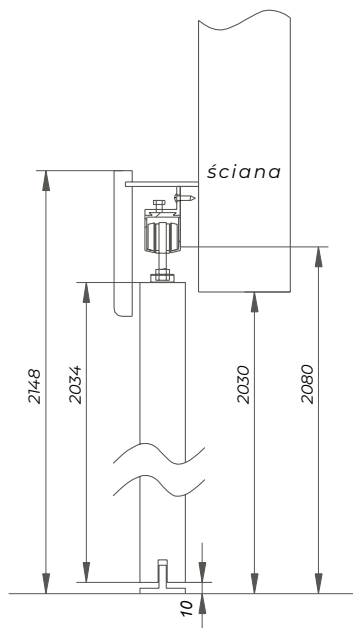

system przesuwny
naścienny bez zabudowy

szerokość systemów
podwójnych naściennych

	2x60	2x70	2x80	2x90
S	2x644	2x744	2x844	2x944
A	1250	1450	1650	1850
B	1243	1443	1643	1843
C	1294	1494	1694	1894
D	1392	1474	1674	1874

szerokość systemów
pojedynczych naściennych

	60	70	80	90
S	644	744	844	944
A	602	702	802	902
B	646	746	846	946
C	680	780	880	980
D	744	844	944	1044