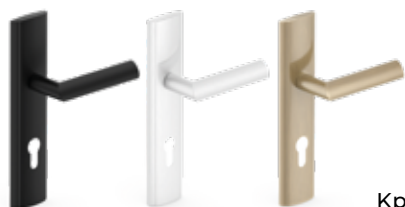

Szyld kwadratowy Q Slim
rozeta klucz/wkładka
37,98 zł netto
46,72 zł brutto
rozeta WC
60,07 zł netto
73,89 zł brutto

Szyld kwadratowy K
rozeta klucz/wkładka
30,03 zł netto
36,94 zł brutto
rozeta WC
42,40 zł netto
52,15 zł brutto

Total Q
135,00 zł netto
166,05 zł brutto

Bella R Slim
140,00 zł netto
172,20 zł brutto

Cube Q Slim
140,00 zł netto
172,20 zł brutto

Gałka Q Slim
160,00 zł netto
196,80 zł brutto

**Szyld okrągły R Slim
rozeta klucz/wkładka**
37,98 zł netto
46,72 zł brutto
rozeta WC
60,07 zł netto
73,89 zł brutto

**Szyld kwadratowy Q
rozeta klucz/wkładka**
29,15 zł netto
35,85 zł brutto
rozeta WC
51,23 zł netto
63,01 zł brutto

**Szyld kwadratowy Q Slim
rozeta klucz/wkładka**
37,98 zł netto
46,72 zł brutto
rozeta WC
60,07 zł netto
73,89 zł brutto

**Szyld kwadratowy zaokrąglony
nikiel rozeta klucz/wkładka**
19,63 zł netto
24,14 zł brutto
nikiel rozeta WC
29,45 zł netto
36,22 zł brutto

kolekcja DO SKRZYDŁA ENDRADA

Klamka Miro
50,00 zł netto/61,50 zł brutto