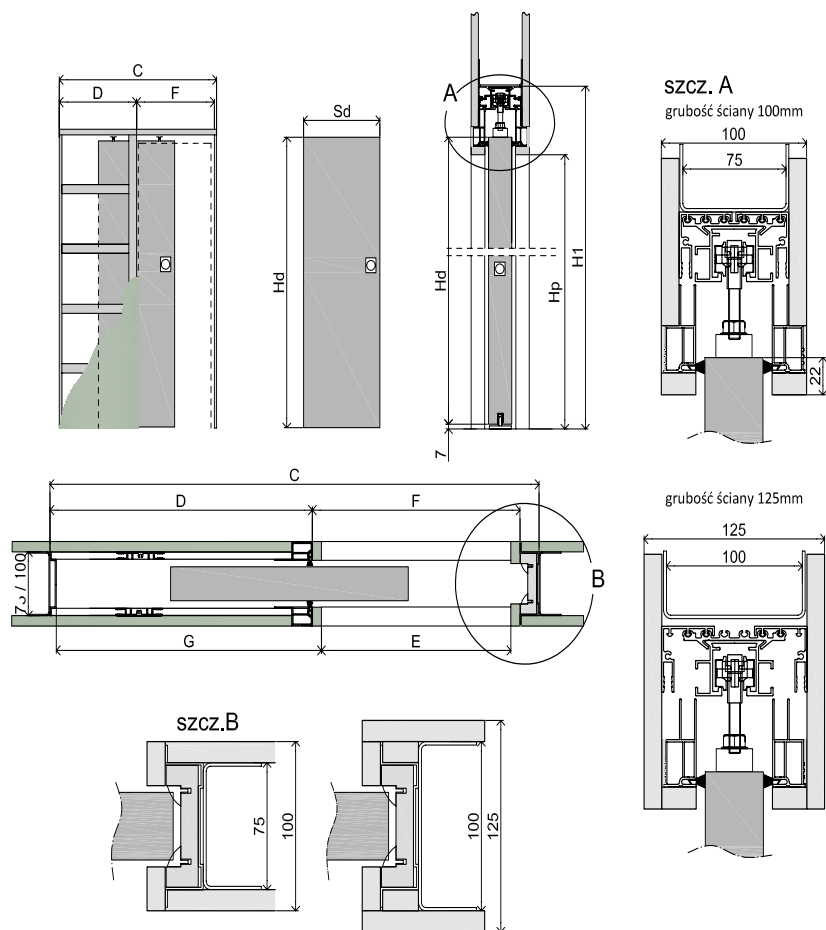

Kaseta bezościeżnicowa ma zastosowanie w zabudowie GK o grubości ściany 100mm lub 125mm.

Parametry techniczne:

- suwak w prowadnicy - regulacja wysunięcia skrzydła z kieszeni kasety
- montaż skrzydła na etapie montażu kasety, przed wykończeniem nadproża
- możliwość przestawienia kasety ze względu na grubość ściany na 100mm / 125mm

Cena systemu bez skrzydła

1445,00 zł netto/1777,35 zł brutto

Opcje za dopłatą:

- pochwyty podłużne stalowe w kolorze chromu
- komplet pochwyty do jednego skrzydła składa się z dwóch sztuk - 49,00 zł netto/60,27 zł brutto
- zamek hakowy - 125,00 zł netto/153,75 zł brutto
- spowalniacz - 192,00 zł netto/236,16 zł brutto
- maskownica - 339,00 zł netto/416,97 zł brutto

WYMIARY STANDARDOWE DLA DRZWI PRZESUWNYCH

Moduł	Szerokość skrzydła Sd [mm]	Wysokość skrzydła Hd [mm]	C [mm]	D [mm]	E [mm]	F [mm]	G [mm]	Wysokość światła przejścia Hp [mm]	Wysokość całkowita kasety H1 [mm]
70	744	2035	1508	753	704	729	756	2015	2125
80	844		1708	853	804	829	856		
90	944		1908	953	904	929	956		

C - całkowita szerokość kasety; D - szerokość kieszeni kasety; E - szerokość światła przejścia w ościeżnicy
F - szerokość światła przejścia bez ościeżnicy; G - głębokość gotwej kasety