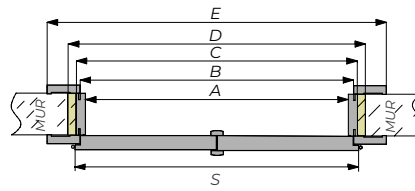

OR

Ościeznica panelowa OR dla systemu dwuskrzydłowego

	60+40	2x60	60+70	60+80	60+90	70+40	2x70	70+80	70+90	80+40	2x80	80+90	90+40	2x90
S	644+444	2x644	644+744	644+844	644+944	744+444	2x744	744+844	744+944	844+444	2x844	844+944	944+444	2x944
A	1050	1250	1350	1450	1550	1150	1450	1550	1650	1250	1650	1750	1350	1850
B	1072	1272	1372	1472	1572	1172	1472	1572	1672	1272	1672	1772	1372	1872
C	1094	1294	1394	1494	1594	1194	1494	1594	1694	1294	1694	1794	1394	1894
D	1135	1335	1435	1535	1635	1235	1535	1635	1735	1335	1735	1835	1435	1935
E	1192	1392	1492	1592	1692	1292	1592	1692	1792	1392	1792	1892	1492	1992

OW

Ościeznica panelowa OW dla systemu dwuskrzydłowego

	60+40	2x60	60+70	60+80	60+90	70+40	2x70	70+80	70+90	80+40	2x80	80+90	90+40	2x90
S	644+444	2x644	644+744	644+844	644+944	744+444	2x744	744+844	744+944	844+444	2x844	844+944	944+444	2x944
A	1050	1250	1350	1450	1550	1150	1450	1550	1650	1250	1650	1750	1350	1850
B	1072	1272	1372	1472	1572	1172	1472	1572	1672	1272	1672	1772	1372	1872
C	1094	1294	1394	1494	1594	1194	1494	1594	1694	1294	1694	1794	1394	1894
D	1135	1335	1435	1535	1635	1235	1535	1635	1735	1335	1735	1835	1435	1935
E	1232	1432	1532	1632	1732	1332	1632	1732	1832	1432	1832	1932	1532	2032

OS

Ościeznica stała OS dla systemu dwuskrzydłowego

	2x60	60+70	60+80	60+90	70+40	2x70	70+80	70+90	80+40	2x80	80+90	90+40	2x90
S	644+444	2x644	644+744	644+844	644+944	744+444	2x744	744+844	744+944	844+444	2x844	844+944	944+444
A	1046	1246	1346	1446	1546	1146	1446	1546	1644	1646	1746	1346	1846
B	1073	1273	1373	1473	1573	1173	1473	1573	1673	1673	1773	1373	1873
C	1135	1335	1435	1535	1635	1235	1535	1635	1735	1735	1835	1435	1935
D	1161	1361	1461	1561	1661	1261	1561	1661	1761	1761	1861	1461	1961