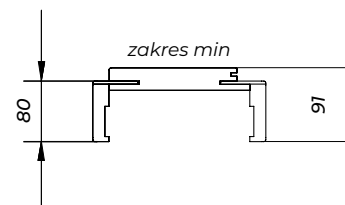

OR/OW1	OR/OW2	OR/OW3	OR/OW4	OR/OW5	OR/OW6	OR/OW7	OR/OW8	OR/OW9	OR/OW10	OR/OW11	KOLOR
80-100	100-140	140-180	180-220	220-260	260-300	300-340	340-380	380-420	420-460	460-500	-
412,00 netto 506,76 brutto	434,00 netto 533,82 brutto	451,00 netto 554,73 brutto	483,00 netto 594,09 brutto	517,00 netto 635,91 brutto	555,00 netto 682,65 brutto	599,00 netto 736,77 brutto	653,00 netto 803,19 brutto	687,00 netto 845,01 brutto	824,00 netto 1013,52 brutto	918,00 netto 1129,14 brutto	TOP DECOR
464,80 netto 571,70 brutto	490,10 netto 602,82 brutto	509,65 netto 626,87 brutto	546,45 netto 672,13 brutto	585,55 netto 720,23 brutto	629,25 netto 773,98 brutto	679,85 netto 836,22 brutto	741,95 netto 912,60 brutto	781,05 netto 960,69 brutto	938,60 netto 1154,48 brutto	1046,70 netto 1287,44 brutto	PRO LINE