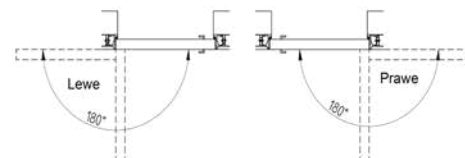

Zastosowanie:

Zastosowanie ościeżnicy typu Esstilo Pro pozwala na umieszczenie skrzydła w jednej płaszczyźnie z linią ściany. Ościeżnica pozostaje elementem niewidocznym. Rozwiązanie to pozwala na „ukrycie” drzwi w ścianie dzięki możliwości pomalowania ich taką samą farbą jak ściany lub wyklejenia tapetą.

W zestawie:

- ościeżnica Esstilo Pro wraz ze skrzydłem pełnym do malowania 60-100
- uszczelka
- kpl. części montażowych
- 2 zawiasy Istar 505 oraz blacha zaczepowa pod zamek magnetyczny

Cena zestawu

1419,00 zł netto/1745,37 zł brutto

Informacje techniczne dotyczące

- wymiarów - szerokości ościeżnicy

Szerokość skrzydła Sd	644	744	844	944	1044
Szerokość otworu budowlanego So	724	824	924	1024	1124
Szerokość zewnętrzna ościeżnicy Sz	714	814	914	1014	1114
Szerokość światła przejścia Sp	629	729	829	929	1029

Informacje techniczne dotyczące

- zabudowy z karton gipsu i betonu

Informacje techniczne dotyczące

- wymiarów - wysokości ościeżnicy

Informacje techniczne dotyczące

- wymiarów - szerokości ościeżnicy