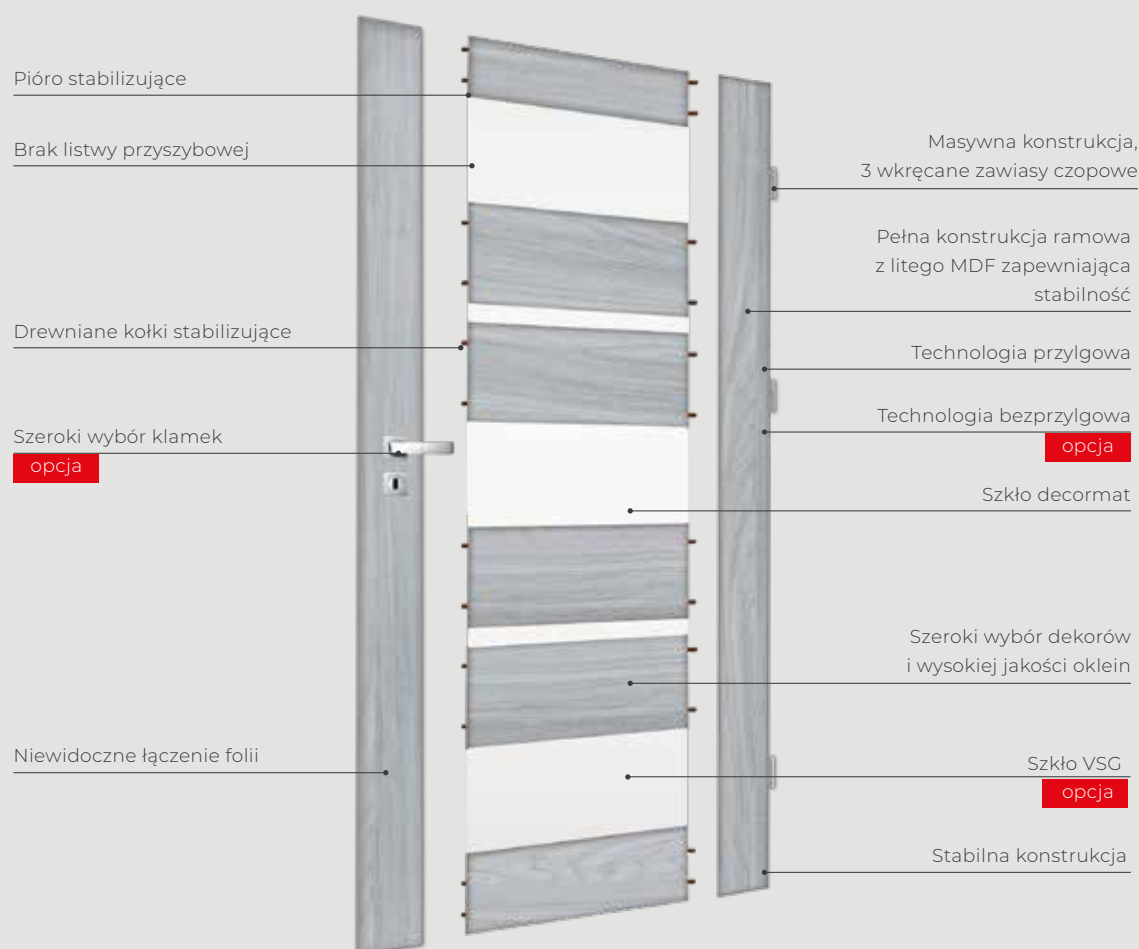

- Zbudowane z dwóch tafli o grubości 2 mm, które połączone są jedną warstwą folii dzięki, której podczas stłuczenia szkło nierozsypuje się na kawałki.
- Wytwarzanie w procesie termicznej laminacji próżniowej zwiększa jego wytrzymałość, co przyczynia się na lepszą odporność na czyszczenie chemią domową oraz zarysowania

Wymiary lameli

- Długość: 275 + 5cm do samodzielnego przycięcia
- Szerokość: 2,9cm
- Grubość: 4cm

Wymiary listwy montażowej

- Długość: 260cm
- Szerokość: 1,4cm
- Grubość: 1cm

Dodatkowe informacje

- Dowolność rozstawu (opcjonalny odstęp wynosi 2,8cm), na 1 metrze ściany mieści się około 17 listew,
- Łatwy i trwały montaż, który zapewniają listwy montażowe.
- Lamele pakowane po 12 szt.
- Podana cena dotyczy 1 szt.

top

DECOR

pro LINE

linia **BASIC**

Drzwi **modułowe przylgowe i bezprzylgowe** charakteryzują się masywną i innowacyjną konstrukcją z litego MDF-u, a także nowoczesnym i ciekawym wzornictwem. Każdy z modułów skrzydła oklejony jest z należytą starannością bez widocznych miejsc połączeń okleiny. Elementy są solidnie połączone tworząc trwałą i stabilną konstrukcję skrzydła. Drzwi modułowe to nowa generacja drzwi o solidnej konstrukcji, starannym wykonaniu i szerokich możliwościach kompozycyjnych.

linia BASIC

Konstrukcja

Skrzydło modułowe z pełnej płyty MDF, okleinowane folią dekoracyjną. Górny ramiak zabezpieczony metodą **Touchwood**. System przylgowy lub bezprzylgowy. Szerokość ramiaka 138mm.

Szerokość