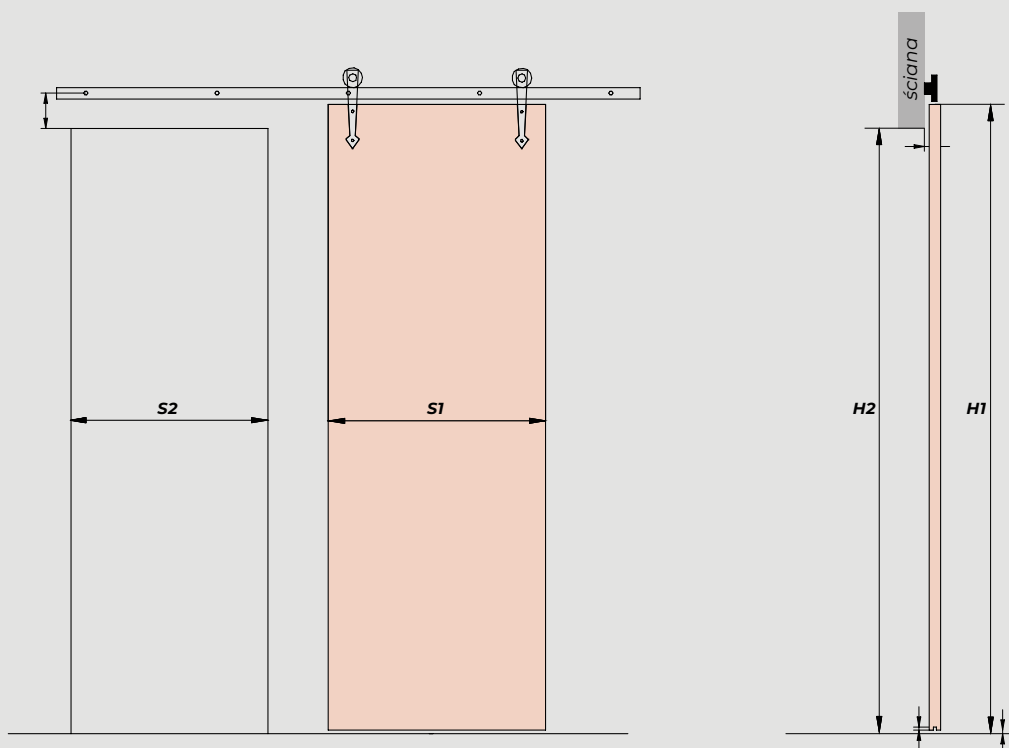

Prowadnica o długości

- 200cm dla skrzydła „60” „70” „80”
- 250cm dla skrzydła „90” „100”

Dostępna kolorystyka:

biały

czarny

dąb wotan

jodła szlachetna

		„60”	„70”	„80”	„90”	„100”
S1	Szerokość skrzydła	644	744	844	944	1044
S2	Szerokość otworu w ścianie	574	674	774	874	974
H1	Wysokość skrzydła	2150	2150	2150	2150	2150
H2	Wysokość otworu w ścianie	2080	2080	2080	2080	2080