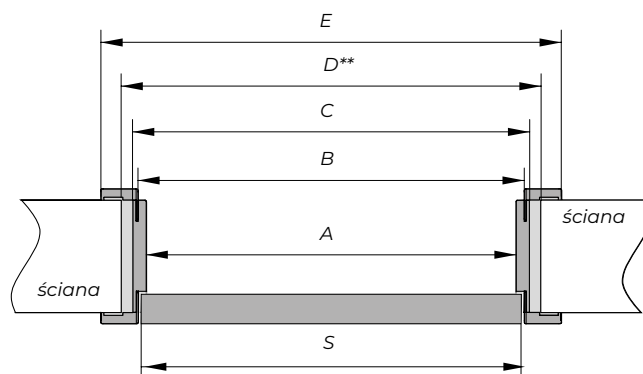

**sugerowana szerokość otworu w murze

Dopłaty	Cena netto	Cena brutto
Dopłata do belki w rozmiarze 100	+30%	-