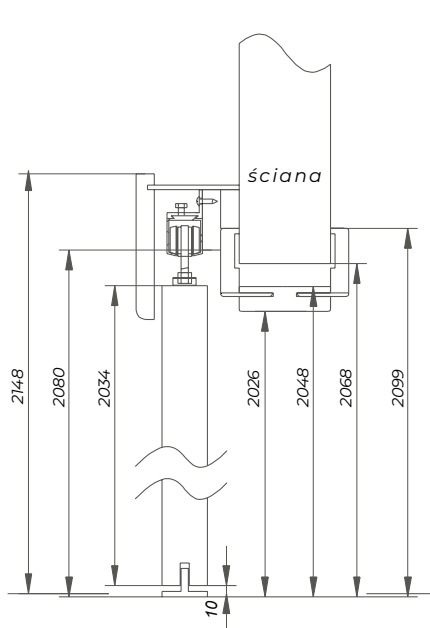

system przesuwny
naścienny z zabudową TR