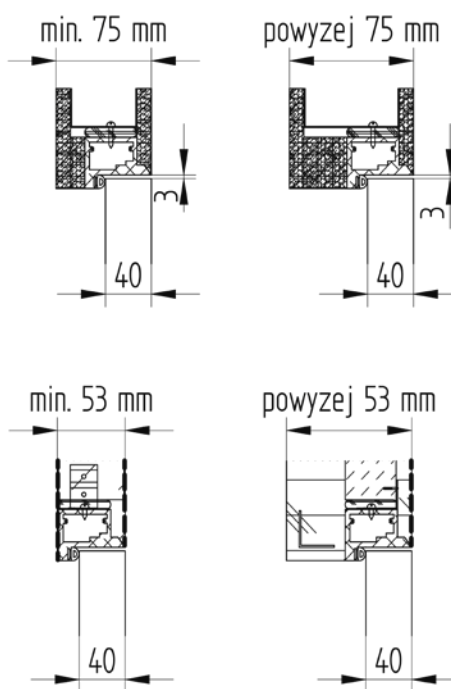

Informacje techniczne dotyczące

- zabudowy z karton gipsu i betonu