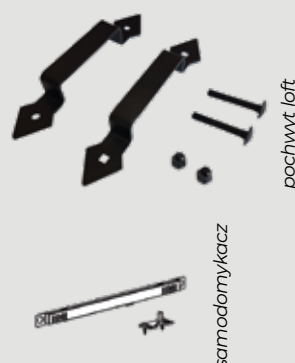

system LOFT

System do drzwi przesuwnych **LOFT** odpowiada najnowszym trendom w aranżacji wnętrz i jest dostępny w komplecie ze skrzydłem pełnym **LOFT**. Wykończony jest w pięknym, surowym stylu industrialnym, w kolorze czarnego matu. Nadaje każdej przestrzeni unikatowy i indywidualny charakter. Przeznaczony jako system do drzwi przejściowych między pomieszczeniami, w szczególności do jadalni, salonu czy gabinetu. Można zastosować go również jako element dekoracyjny na ścianę. System jest przeznaczony do wykończonego na gotowo otworu, nie ma dostępnego tunelu. Kompletny system składa się:
system przesuwny **LOFT** + **skrzydło LOFT** + pochwyt

Skład zestawu

okucia **LOFT**, zabezpieczenia przed wypadaniem drzwi, uchwyty do ściany, prowadnik dolny, odbojniki górne, odbojniki dolne, zestaw wkrętów, szyna jezdna.

Opcja dodatkowa

samodomykacz **Loft** regulowany
135,00 zł netto/166,05 zł brutto

Cena

- skrzydło loft 439,00 zł netto/539,97 zł brutto
- system loft 568,00 zł netto/698,64 zł brutto
- pochwyt wpuszczany kpl. 72,00 zł netto/88,56 zł brutto
- pochwyt wypukły kpl. 51,00 zł netto/62,73 zł brutto

Prowadnica o długości

- 200cm dla skrzydła „60” „70” „80”
- 250cm dla skrzydła „90” „100”