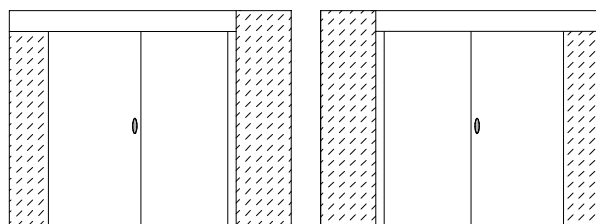

prawe

system przesuwny

w lewo

w prawo

kolekcja SILVER

Bella Q Slim
140,00 zł netto
172,20 zł brutto

Total Q
135,00 zł netto
166,05 zł brutto

Bella R Slim
140,00 zł netto
172,20 zł brutto