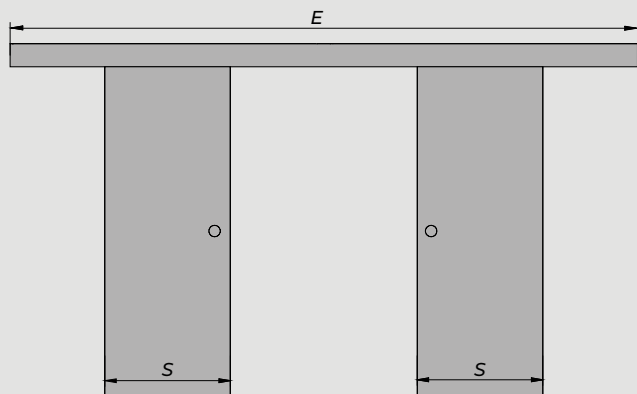

-1

system podwójny

W tej wersji dostępne są wszystkie modele drzwi z linii Basic.

Dzięki zastosowaniu takiego rozwiązania, jakim jest system przesuwne naścienny w łatwy sposób możemy zamontować skrzydła w pomieszczeniach gdzie nie mamy możliwości, bądź nie chcemy stosować tradycyjnych drzwi rozwieranych. Skrzydło, bądź skrzydła (w przypadku systemu podwójnego) drzwiowe przemieszcza się na aluminiowych prowadnicach, umieszczonych powyżej otworu drzwiowego.

W skład systemu przesuwnego wchodzi:

- prowadnica aluminiowa wraz z rolkami i elementami montażowymi
- listwa dystansowa
- karnisz
- maskownica w kolorze skrzydła- **możliwość zakupu poza zestawem**
- belka odbojowa w kolorze skrzydła (nie występuje w systemie podwójnym)

Opcja dodatkowa do systemu przesuwnego podwójnego - SYMETRIC:

Symetric to mechanizm jednoczesnego otwierania 2 drzwi, przeznaczony do systemów przesuwnych. Umożliwia jednoczesny przesuw dwóch skrzydeł drzwi, nadając zabudowie funkcjonalność i wygodę.

W skład zestawu wchodzi:

- rolka do mechanizmu 219-067 - 2 szt.
- uchwyt linki ze sprężyną 219-068 - 1 szt.
- kątownik mocujący 219-065 - 1 szt.
- linka stalowa z zaciskiem, długość 8m 219-069 - 1 szt.
- wkręty
- instrukcja montażu

Cena systemu bez skrzydła

- pojedynczy 476,00 zł netto/585,48 zł brutto
- podwójny 720,00 zł netto/885,60 zł brutto

Opcje za dopłatą:

- pochwyty podłużne stalowe w kolorze chromu
- komplet pochwyty do jednego skrzydła składa się z dwóch sztuk - 49,00 zł netto/60,27 zł brutto
- zamek hakowy - 125,00 zł netto/153,75 zł brutto
- spowalniacz - 192,00 zł netto/236,16 zł brutto
- system symetric - 310,00 zł netto/381,30 zł brutto
- maskownica - 109,00 zł netto/134,07 zł brutto
- odbój - 129,00 zł netto/ 158,67 zł brutto

szerokość systemów pojedynczych naściennych

	60	70	80	90
S	644	744	844	944
E	1682	1682	1982	1982

szerokość systemów podwójnych naściennych

	2x60	2x70	2x80	2x90
S	2x644	2x744	2x844	2x944
E	3332	3332	3996	3996