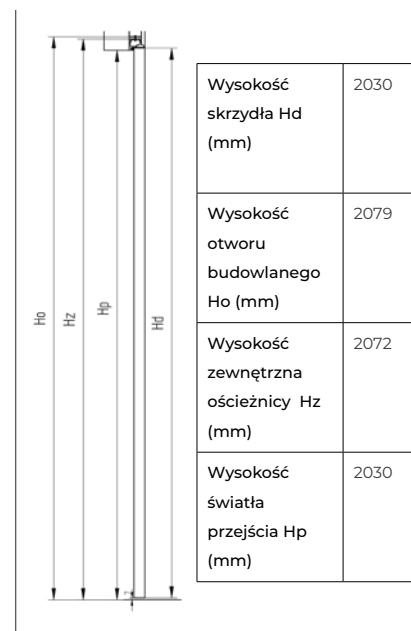

Informacje techniczne dotyczące

- wymiarów - wysokości ościeżnicy

Informacje techniczne dotyczące

- wymiarów - szerokości ościeżnicy