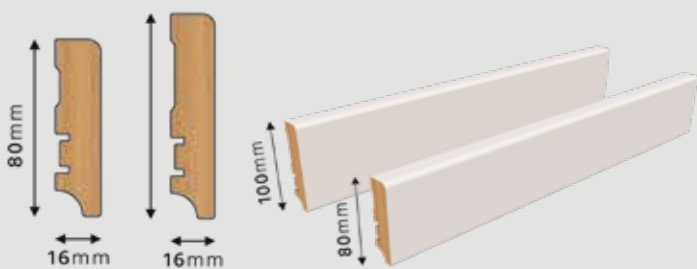

- Wykonane z wysokiej jakości płyty MDF, gwarantuje długotrwałe użytkowanie produktu,
- W celu ochrony brzegów przed zniszczeniami podczas transportu, listwy nie są formatowane. Dlatego też dodajemy 5cm do każdej listwy. Brzegi listew pozostają do samodzielnego przycięcia.

Wymiary lameli

- Długość: 275 + 5cm do samodzielnego przycięcia
- Szerokość: 2,9cm
- Grubość: 4cm

Wymiary listwy montażowej

- Długość: 260cm
- Szerokość: 1,4cm
- Grubość: 1cm

Dodatkowe informacje

- Dowolność rozstawu (opcjonalny odstęp wynosi 2,8cm), na 1 metrze ściany mieści się około 17 listew,
- Łatwy i trwały montaż, który zapewniają listwy montażowe.
- Lamele pakowane po 12 szt.
- Podana cena dotyczy 1 szt.

pro LINE

Cena

Top Decor: 49,00 zł netto/60,27 zł brutto
Pro Line: 63,00 zł netto/77,49 zł brutto

Listwa przypodłogowa dostępna w kolorze drzwi daje możliwość stworzenia idealnego połączenia opaski drzwiowej i listwy przypodłogowej w tym samym odcieniu pozwala to na uzyskanie unikalnego desingu pomieszczenia.

Informacje ogólne

- Długość pojedynczej listwy 2,1 m
- Dostępne we wszystkich kolorach z katalogu
- Podane ceny dotyczą jednej sztuki listwy
- Montaż bezkłamrowy na klej montażowy
- Kąty do samodzielnego przycięcia
- Szeroka gama kolorystyczna z linii top decor oraz pro line