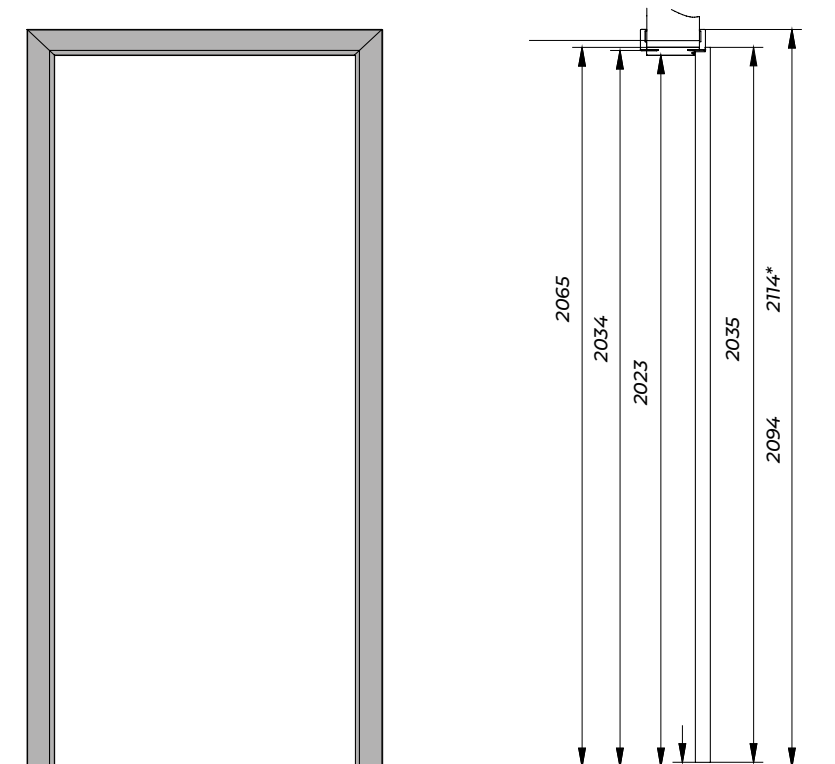

Dopłaty	Cena netto	Cena brutto
Dopłata do belki w rozmiarze 100	+30%	-
Dopłata do tunelu podwójnego	+30%	-

Produkt	Cena netto	Cena brutto
Panel poszerzający 160mm 60-90	187,00 zł	230,01 zł
Panel poszerzający 160mm 100	214,00 zł	263,22 zł
Opaska kątowna TR/TW	149,00 zł	183,27 zł

	60	70	80	90	100
S2	644	744	844	944	1044
A2	602	702	802	902	1002
B2	624	724	824	924	1024
C2	646	746	846	946	1046
D2	680	780	880	980	1080
E2	744	844	944	1044	1144
E2*	784	884	984	1084	1184

E2* wymiar w przypadku TW

TR/TW1	TR/TW2	TR/TW3	TR/TW4	TR/TW5	TR/TW6	TR/TW7	TR/TW8	TR/TW9	TR/TW10	TR/TW11	KOLOR
80-100	100-140	140-180	180-220	220-260	260-300	300-340	340-380	380-420	420-460	460-500	-
352,00 netto 432,96 brutto	374,00 netto 460,02 brutto	391,00 netto 480,93 brutto	423,00 netto 520,29 brutto	457,00 netto 562,11 brutto	495,00 netto 608,85 brutto	539,00 netto 662,97 brutto	593,00 netto 729,39 brutto	627,00 netto 771,21 brutto	764,00 netto 939,72 brutto	858,00 netto 1055,34 brutto	TOP DECOR
404,80 netto 497,90 brutto	430,10 netto 529,02 brutto	449,65 netto 553,07 brutto	486,45 netto 598,33 brutto	525,55 netto 646,43 brutto	569,25 netto 700,18 brutto	619,85 netto 762,42 brutto	681,95 netto 838,80 brutto	721,05 netto 886,89 brutto	878,60 netto 1080,68 brutto	986,70 netto 1213,64 brutto	PRO LINE