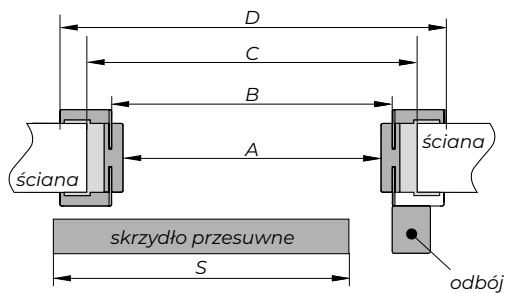

system przesuwny
naścienny z zabudową TR