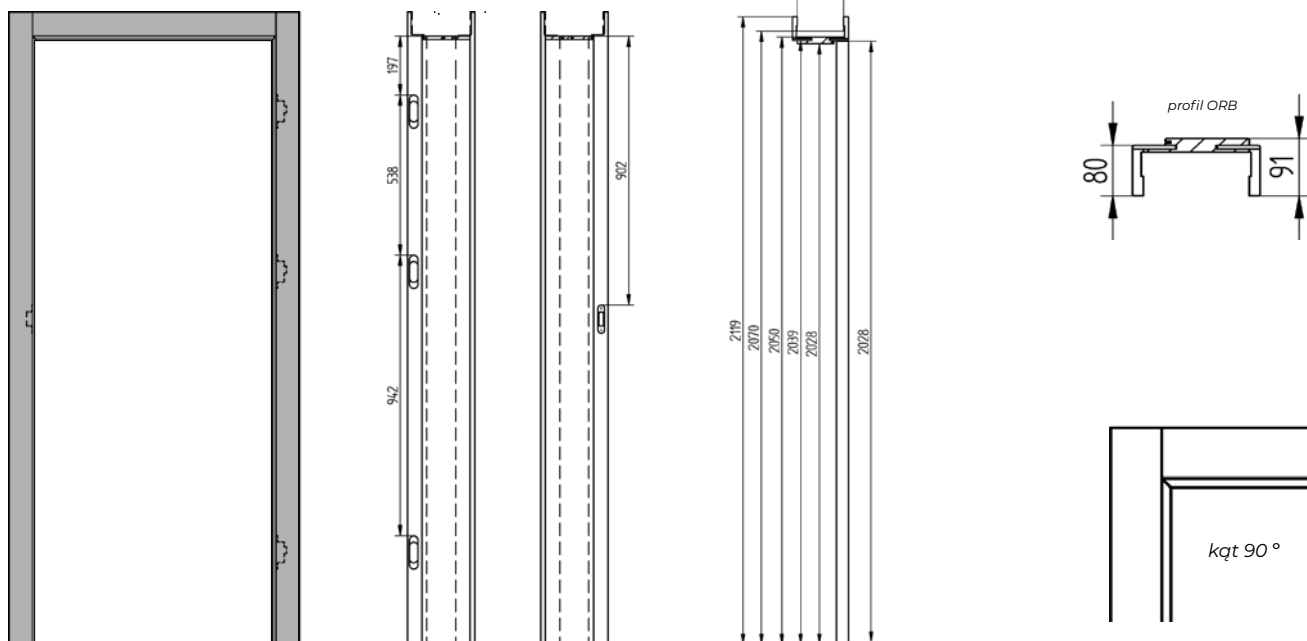

ościeżnica ORB90°

Ościeżnica panelowa ORB

	Zakres	Top Decor zł	Pro Line zł
ORB1	96-116	779,00 zł netto 958,17 brutto	886,85 zł netto 1090,83 zł brutto
ORB2	116-156	808,00 zł netto 993,84 zł brutto	920,20 zł netto 1131,85 zł brutto
ORB3	156-196	840,00 zł netto 1033,20 zł brutto	957,00 zł netto 1177,11 zł brutto
ORB4	196-236	868,50 zł netto 1068,26 zł brutto	989,78 zł netto 1217,42 zł brutto
ORB5	236-276	896,00 zł netto 1102,08 zł brutto	1021,40 zł netto 1256,32 zł brutto
ORB6	276-316	950,00 zł netto 1168,50 zł brutto	1083,50 zł netto 1332,71 zł brutto
ORB7	316-356	1005,00 zł netto 1236,15 zł brutto	1146,75 zł netto 1410,50 zł brutto
ORB8	356-396	1027,00 zł netto 1263,21 zł brutto	1172,05 zł netto 1441,62 zł brutto
ORB9	396-436	1066,00 zł netto 1311,18 zł brutto	1216,90 zł netto 1496,79 zł brutto
ORB10	436-476	1149,00 zł netto 1413,27 zł brutto	1312,35 zł netto 1614,19 zł brutto
ORB11	476-516	1269,00 zł netto 1560,87 zł brutto	1450,35 zł netto 1783,93 zł brutto

	60	70	80	90	100
S	618	718	818	918	1018
A	602	702	802	902	1002
B	624	724	824	924	1024
C	646	746	846	946	1046
D**	680	780	880	980	1080
E	784	884	984	1084	1184