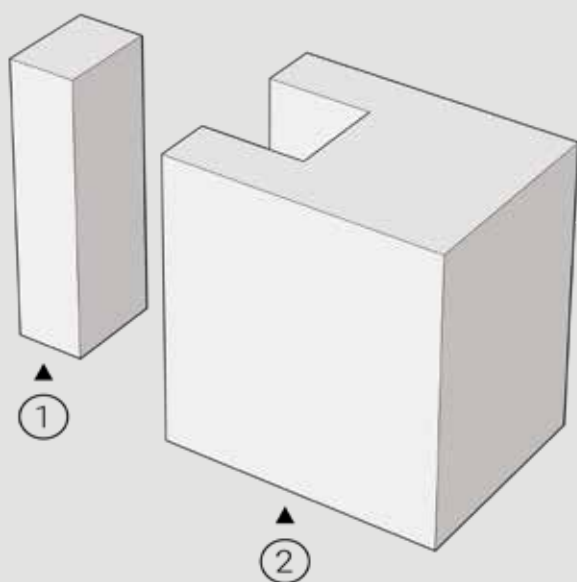

lamelle

DEKORACYJNE

Lamele to produkt o szerokim zastosowaniu, chociaż podstawową rolą listew ozdobnych jest dekoracja wnętrza to ich zalety nie kończą się tylko na walorach estetycznych, ale należy również podkreślić ich funkcjonalność. Panele wygłuszają i wyciszają pomieszczenie, poprawiając akustykę wnętrza, a wysoka jakość produktu sprawia, że otrzymujemy gwarancję trwałości i naturalnej przestrzeni.

Montaż paneli nie wymaga dużego wysiłku, ale efekt który osiągniemy sprawi w naszych pomieszczeniach **ponadczasowy i nowatorski design.**

MONTAŻ

① Listwa montażowa
będąca częścią lamela

② Lamel

Wykończenie

- Wykonane z wysokiej jakości płyty MDF, gwarantuje długotrwałe użytkowanie produktu,
- W celu ochrony brzegów przed zniszczeniami podczas transportu, listwy nie są formatowane. Dlatego też dodajemy 5cm do każdej listwy. Brzegi listew pozostają do samodzielnego przycięcia.

Wymiary lameli

- Długość: 275 + 5cm do samodzielnego przycięcia
- Szerokość: 2,9cm
- Grubość: 4cm

Wymiary listwy montażowej

- Długość: 260cm
- Szerokość: 1,4cm
- Grubość: 1cm

Dodatkowe informacje

- Dowolność rozstawu (opcjonalny odstęp wynosi 2,8cm), na 1 metrze ściany mieści się około 17 listew,
- Łatwy i trwały montaż, który zapewniają listwy montażowe.
- Lamele pakowane po 12 szt.
- Podana cena dotyczy 1 szt.