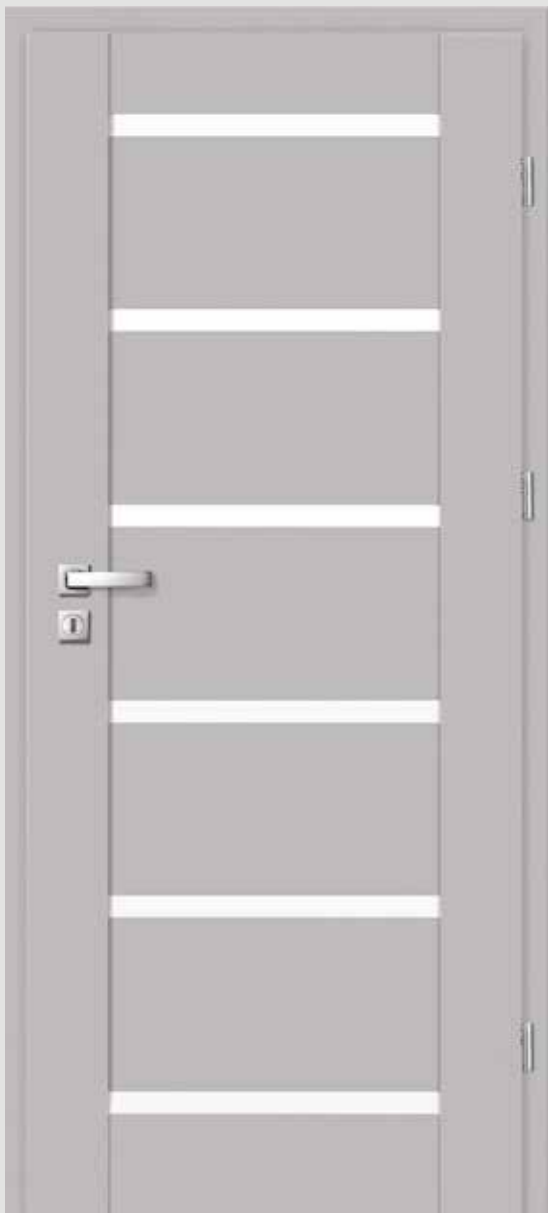

Graso 1

Top Decor: 530,00 zł netto/651,90 zł brutto
Pro Line: 610,00 zł netto/750,30 zł brutto

Graso

Konstrukcja

Skrzydło modułowe z pełnej płyty MDF, okleinowane folią dekoracyjną.
Górny ramiak zabezpieczony metodą *Touchwood* - opis str. 11
System przylgowy lub bezprzylgowy - opcja za dopłatą.
Szerokość ramiaka 138mm.

Okucia

Trzy zawiasy dwuczopowe regulowane wkrętem, cynk srebrny najwyższej jakości w skrzydle przylgowym.
W skrzydle przylgowym zamek dostępny w wersji na klucz, wkładkę patentową, oszczędnościowy oraz łazienkowy, w skrzydle bezprzylgowym, zamek magnetyczny na klucz, wkładkę patentową, oszczędnościowy lub łazienkowy.
Trzy ukryte zawiasy w skrzydle bezprzylgowym.

Dedykowane ościeżnice

- Ościeżnica regulowana OR/OW oraz OR/OW 90 ° str. 63-64
- Ościeżnica regulowana ORB oraz ORB 90 ° str. 65-66
- Ościeżnica stała str. 69

Dostępne szerokości

- 60cm · 70cm · 80cm · 90cm
- 100cm- dopłata 60,00 zł netto/73,80 zł brutto

Szklenie

- Szyba 4mm, decormat.
- Szyba VSG 4mm - dopłata 15,00 zł netto/18,45 zł brutto-
  cena za jedną sztukę szyby VSG

Wentylacja

- Podcięcie wentylacyjne - dopłata 27,00 zł netto/33,21 zł brutto
- Tuleje wentylacyjne - dopłata 23,00 zł netto/28,29 zł brutto

Dostępne rozwiązania za dopłatą

- Skrzydło do systemu przesuwnego
  - dopłata 50,00 zł netto/61,50 zł brutto
- Skrzydło bezprzylgowe
  - dopłata 50,00 zł netto/61,50 zł brutto