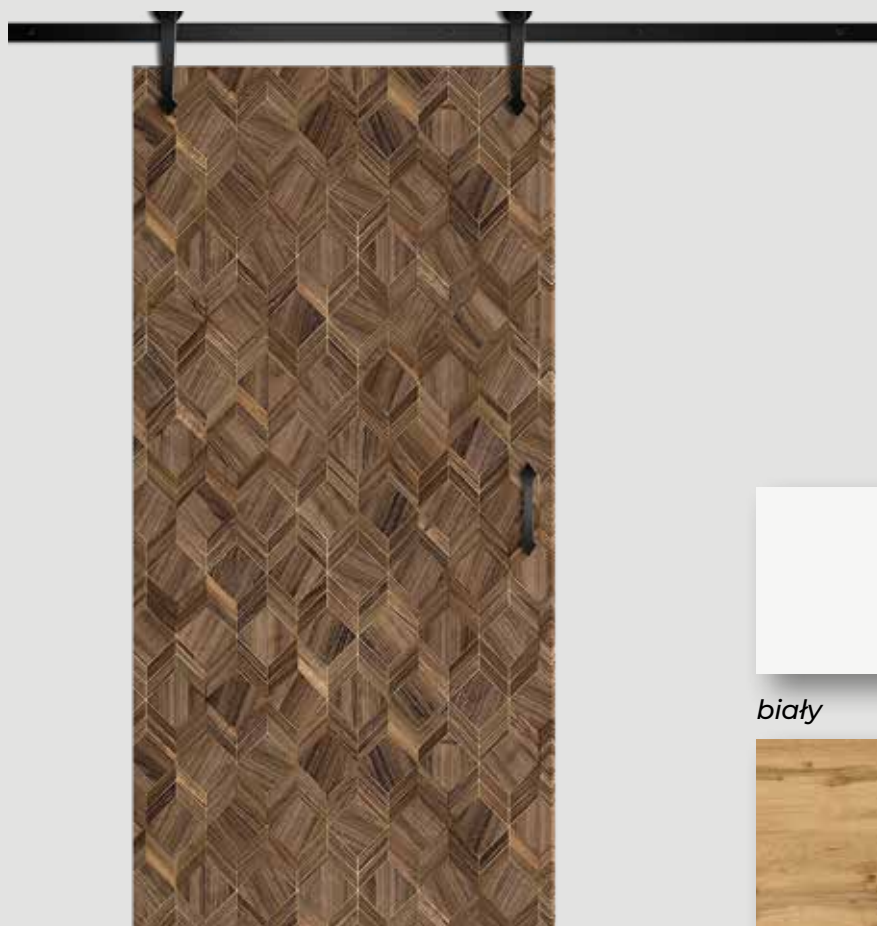

Prowadnica o długości

- 200cm dla skrzydła „60” „70” „80”
- 250cm dla skrzydła „90” „100”

Dostępna kolorystyka:

biały

czarny

dąb wotan

jodła szlachetna

		„60”	„70”	„80”	„90”	„100”
S1	Szerokość skrzydła	644	744	844	944	1044
S2	Szerokość otworu w ścianie	574	674	774	874	974
H1	Wysokość skrzydła	2150	2150	2150	2150	2150
H2	Wysokość otworu w ścianie	2080	2080	2080	2080	2080