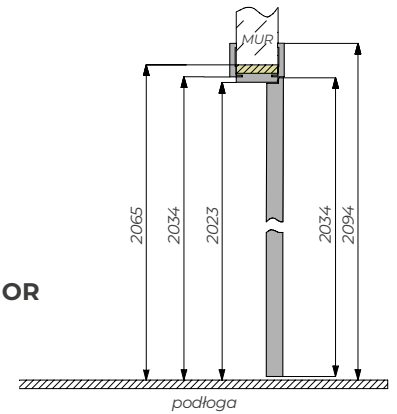

OR

Ościeznica panelowa OR dla systemu dwuskrzydłowego

	60+40	2x60	60+70	60+80	60+90	70+40	2x70	70+80	70+90	80+40	2x80	80+90	90+40	2x90
S	644+444	2x644	644+744	644+844	644+944	744+444	2x744	744+844	744+944	844+444	2x844	844+944	944+444	2x944
A	1050	1250	1350	1450	1550	1150	1450	1550	1650	1250	1650	1750	1350	1850
B	1072	1272	1372	1472	1572	1172	1472	1572	1672	1272	1672	1772	1372	1872
C	1094	1294	1394	1494	1594	1194	1494	1594	1694	1294	1694	1794	1394	1894
D	1135	1335	1435	1535	1635	1235	1535	1635	1735	1335	1735	1835	1435	1935
E	1192	1392	1492	1592	1692	1292	1592	1692	1792	1392	1792	1892	1492	1992

OW

Ościeznica panelowa OW dla systemu dwuskrzydłowego

	60+40	2x60	60+70	60+80	60+90	70+40	2x70	70+80	70+90	80+40	2x80	80+90	90+40	2x90
S	644+444	2x644	644+744	644+844	644+944	744+444	2x744	744+844	744+944	844+444	2x844	844+944	944+444	2x944
A	1050	1250	1350	1450	1550	1150	1450	1550	1650	1250	1650	1750	1350	1850
B	1072	1272	1372	1472	1572	1172	1472	1572	1672	1272	1672	1772	1372	1872
C	1094	1294	1394	1494	1594	1194	1494	1594	1694	1294	1694	1794	1394	1894
D	1135	1335	1435	1535	1635	1235	1535	1635	1735	1335	1735	1835	1435	1935
E	1232	1432	1532	1632	1732	1332	1632	1732	1832	1432	1832	1932	1532	2032

OS

Ościeznica stała OS dla systemu dwuskrzydłowego

	2x60	60+70	60+80	60+90	70+40	2x70	70+80	70+90	80+40	2x80	80+90	90+40	2x90
S	644+444	2x644	644+744	644+844	644+944	744+444	2x744	744+844	744+944	844+444	2x844	844+944	944+444
A	1046	1246	1346	1446	1546	1146	1446	1546	1644	1646	1746	1346	1846
B	1073	1273	1373	1473	1573	1173	1473	1573	1673	1673	1773	1373	1873
C	1135	1335	1435	1535	1635	1235	1535	1635	1735	1735	1835	1435	1935
D	1161	1361	1461	1561	1661	1261	1561	1661	1761	1761	1861	1461	1961