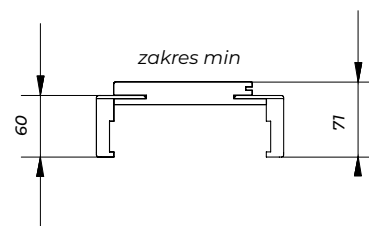

Produkt	Cena netto	Cena brutto
Panel poszerzający 160mm 60-90	187,00 zł	230,01 zł
Panel poszerzający 160mm 100	214,00 zł	263,22 zł
Opaska kątowna OR/OW	149,00 zł	183,27 zł