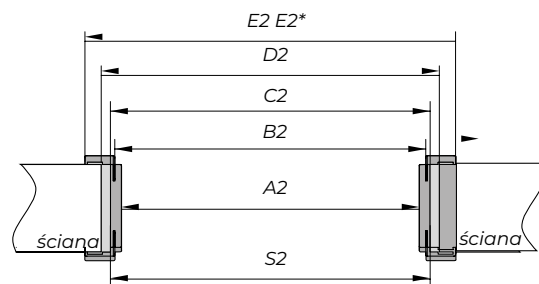

Dopłaty	Cena netto	Cena brutto
Dopłata do belki w rozmiarze 100	+30%	-
Dopłata do tunelu podwójnego	+30%	-

Produkt	Cena netto	Cena brutto
Panel poszerzający 160mm 60-90	187,00 zł	230,01 zł
Panel poszerzający 160mm 100	214,00 zł	263,22 zł
Opaska kątowna TR/TW	149,00 zł	183,27 zł

	60	70	80	90	100
S2	644	744	844	944	1044
A2	602	702	802	902	1002
B2	624	724	824	924	1024
C2	646	746	846	946	1046
D2	680	780	880	980	1080
E2	744	844	944	1044	1144
E2*	784	884	984	1084	1184

E2* wymiar w przypadku TW

TR/TW1	TR/TW2	TR/TW3	TR/TW4	TR/TW5	TR/TW6	TR/TW7	TR/TW8	TR/TW9	TR/TW10	TR/TW11	KOLOR
80-100	100-140	140-180	180-220	220-260	260-300	300-340	340-380	380-420	420-460	460-500	-
352,00 netto 432,96 brutto	374,00 netto 460,02 brutto	391,00 netto 480,93 brutto	423,00 netto 520,29 brutto	457,00 netto 562,11 brutto	495,00 netto 608,85 brutto	539,00 netto 662,97 brutto	593,00 netto 729,39 brutto	627,00 netto 771,21 brutto	764,00 netto 939,72 brutto	858,00 netto 1055,34 brutto	TOP DECOR
404,80 netto 497,90 brutto	430,10 netto 529,02 brutto	449,65 netto 553,07 brutto	486,45 netto 598,33 brutto	525,55 netto 646,43 brutto	569,25 netto 700,18 brutto	619,85 netto 762,42 brutto	681,95 netto 838,80 brutto	721,05 netto 886,89 brutto	878,60 netto 1080,68 brutto	986,70 netto 1213,64 brutto	PRO LINE