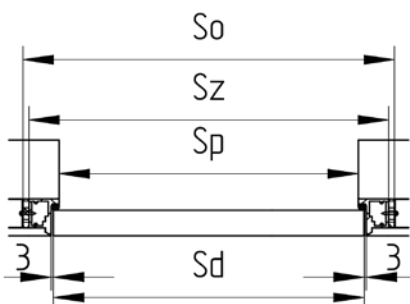

Informacje techniczne dotyczące

- wymiarów - szerokości ościeżnicy