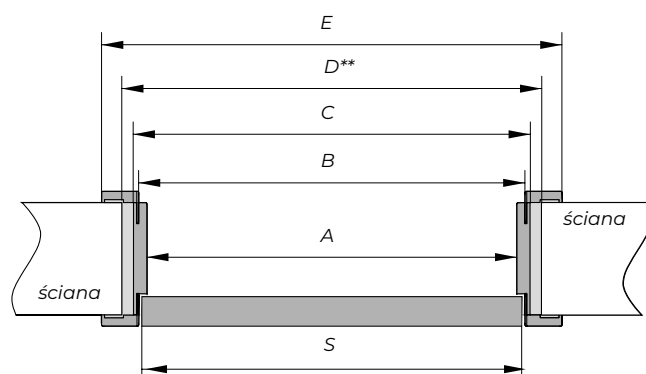

**sugerowana szerokość otworu w murze

Dopłaty	Cena netto	Cena brutto
Dopłata do belki w rozmiarze 100	+30%	-