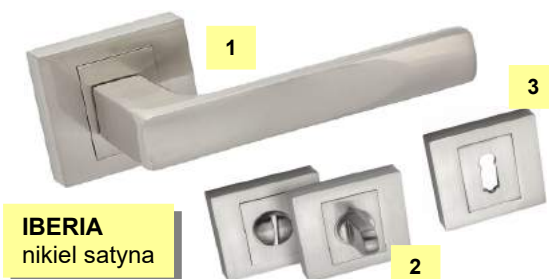

ZESTAW OKUĆ DO DRZWI ZEWNĘTRZNYCH

CLASSIC

promocyjny zestaw okuć

Cena netto:
190,00zł
z VAT: 233,70zł

Cena netto:
240,00zł
z VAT: 295,20zł

SILVER **

promocyjny zestaw okuć

Cena netto:
270,00zł
z VAT: 332,10zł

Cena netto:
320,00zł
z VAT: 393,60zł

PREMIUM

promocyjny zestaw okuć

Cena netto:
410,00zł
z VAT: 504,30zł

* Okucia z wkładkami w systemie jednego klucza.

** Zestaw okuć w kolorze czarnym dopłata 30zł netto / 36,90zł brutto (czarna klamka – wkładki srebrne)

Czarne osłonki na zawiasy drzwi gr. 68mm – 55zł netto / 67,65zł brutto (komplet)

Wizjer – 20,00zł netto / 24,60zł brutto

Skrócenie skrzydła (od 3cm bez ościeżnicy) – 100zł netto / 123zł brutto. *Dotyczy tylko skrzydeł w grubości 42mm oraz 55mm.*

Drzwi zewnętrzne z ulotki nie mają nawierconych otworów pod okucia!!!

KLAMKI DO DRZWI WEWNĘTRZNYCH ORAZ USŁUGI DODATKOWE

PRODUKT	Netto/Brutto
Klamka (1)	65,00zł / 79,95zł
Rozeta WC (2)	40,00zł / 49,20zł
Rozeta zamek na klucz lub WB (3)	30,00zł / 36,90zł

WYPRZEDAŻ

PRODUKT	CENA NETTO	CENA BRUTTO
Klamka PRO	25,00zł	30,75zł
Klamka PRO WC	30,00zł	36,90zł

USŁUGI DODATKOWE:

Skracanie drzwi wewnętrznych do 4cm: 40zł netto / 49,20zł brutto

Skracanie drzwi wewnętrznych powyżej 4cm: wycena indywidualna

Usługi skracania drzwi nie są rabatowane.

Reklamację na uszkodzenia mechaniczne i wady jawne należy zgłosić bezwzględnie przed montażem, reklamacje składane po montażu nie będą uznawane.