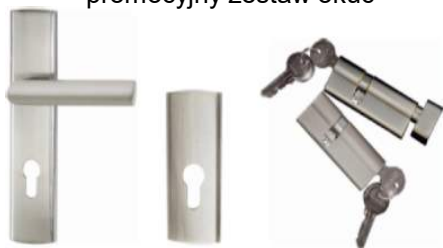

*CLASSIC PLUS

ZESTAW OKUĆ DO DRZWI ZEWNĘTRZNYCH

CLASSIC

promocyjny zestaw okuć

CLASSIC