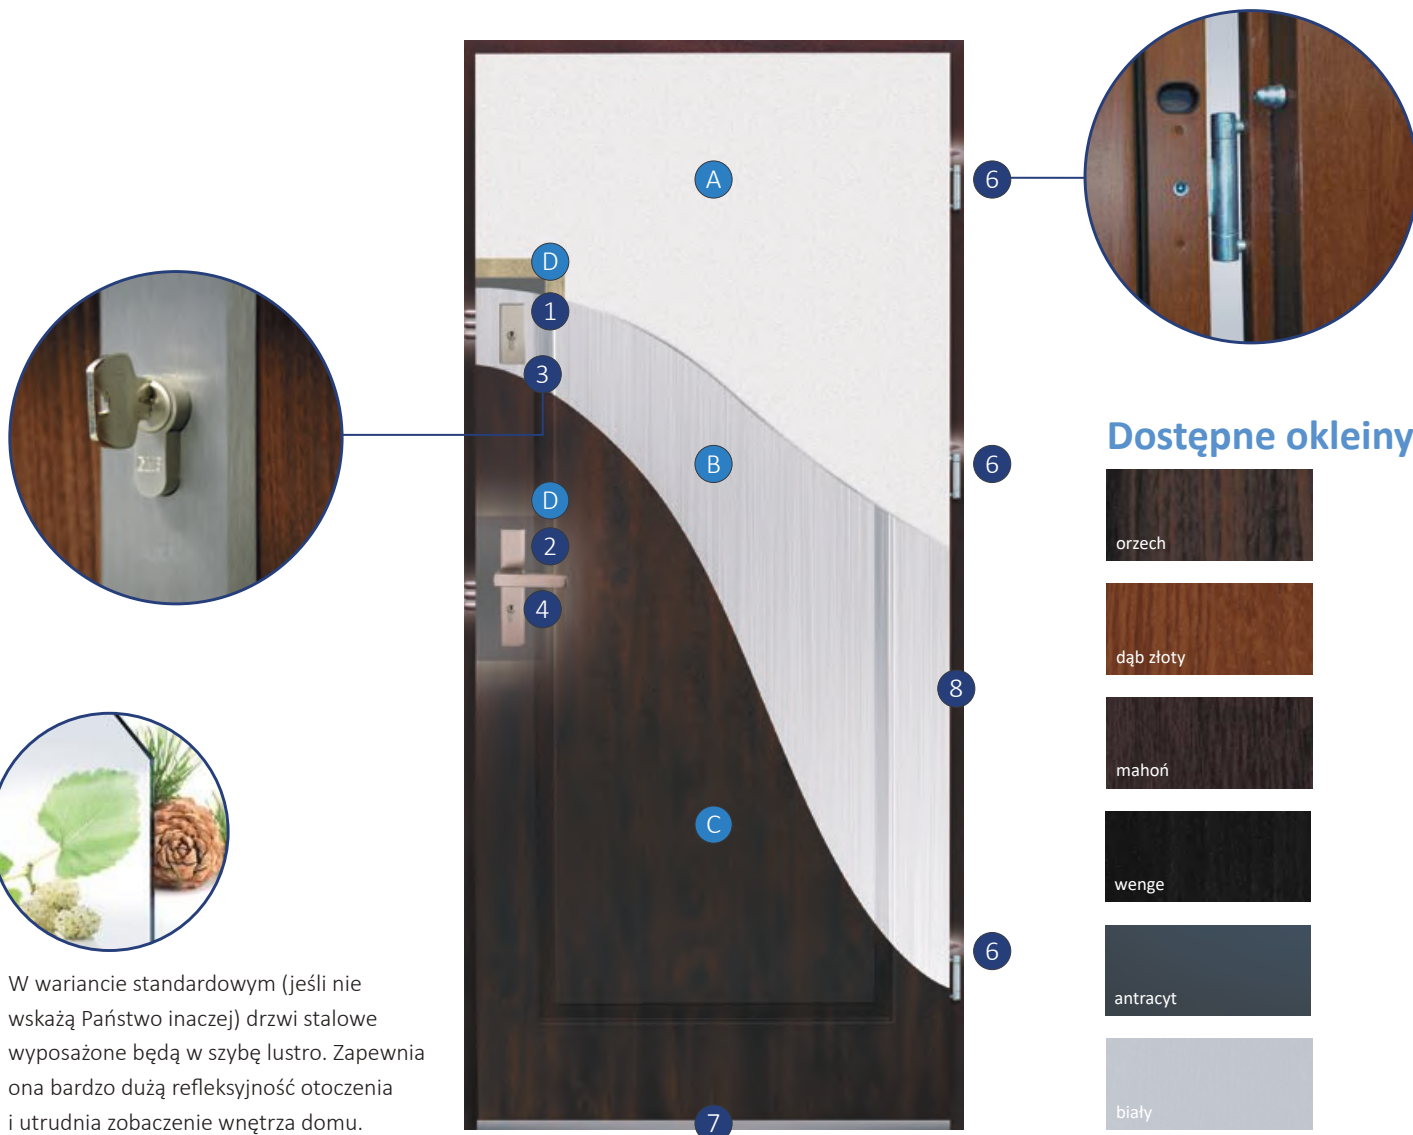

## Rodzaje szyb

Dostępność zależy od wybranego modelu.

lustro

satyna

satyna paski

satyna z bawelem

witraż (łezki)

## Przekrój drzwi jednoskrzydłowych ST 55 o grub. skrzydła 55 mm

Obraliśmy jasny cel – zapewnić  
*dobrą jakość przy atrakcyjnej cenie*

W wariantcie standardowym (jeśli nie wskażą Państwo inaczej) drzwi stalowe wyposażone będą w szybę lustro. Zapewnia ona bardzo dużą refleksyjność otoczenia i utrudnia zobaczenie wnętrza domu.