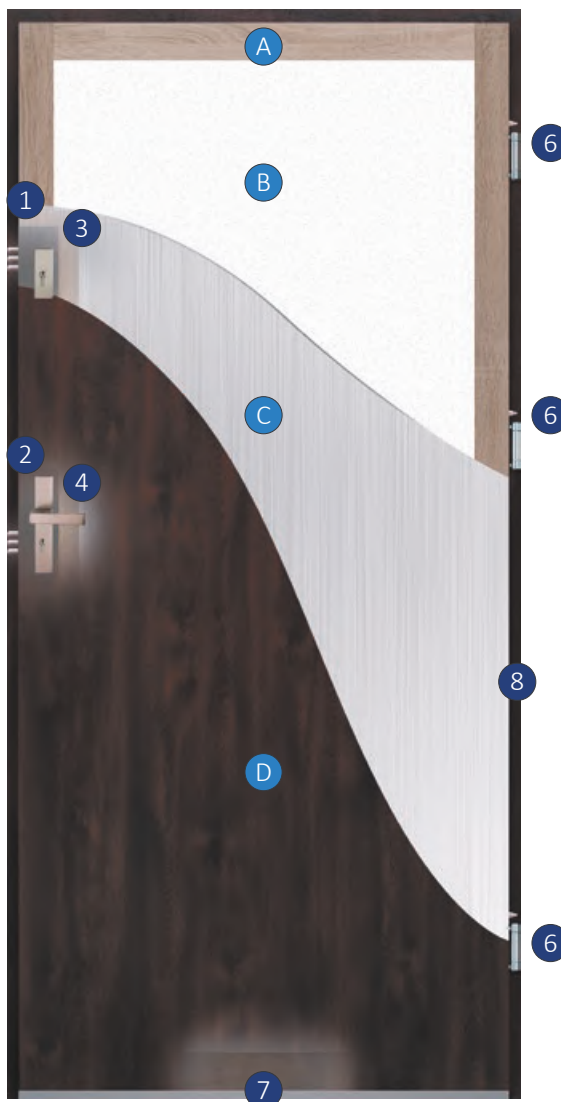

Przekrój drzwi jednoskrzydłowych ST 68 o grub. skrzydła 68 mm

Postawiliśmy na *wysoką* termoizolacyjność oraz *wzmocnioną* konstrukcję

Skrzydło o grubości 68 mm z uwagi na okalający je ramiak **A** nie skracamy – stabilizuje on skrzydło.

W wariantcie standardowym drzwi otwierane są na zewnątrz i wyposażone są w szybę lustro.

Na Państwa życzenie kierunek otwierania może zostać jednak zmieniony. Podobnie w drzwiach może zostać zainstalowana inna szyba – rodzaje szyb określone są przy poszczególnych modelach.

Skrzydło o grubości 68 mm dzięki grubszej warstwie materiału termoizolacyjnego są bardziej przyjazne dla ciepła w Twoim domu!