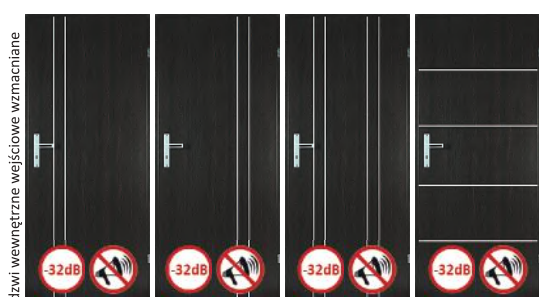

Volume Alu Set

Volume Alu 1

Volume Alu 2

Volume Alu 3

Volume Alu 4

Informacje techniczne

Skrzydło Volume przeznaczone jest do budownictwa użyteczności publicznej oraz mieszkaniowej jak drzwi wewnętrzne wejściowe

- skrzydło posiada izolacyjność akustyczną Rw=32Db
- ramiak z płyty MDF pokryty dwiema okleinowanymi płytami HDF
- wypełnienie stabilizujące płytą HOMALIGTH
- wzmocnione masywnym płaskownikiem stalowym grubości 5mm
- Skrzydło o zwiększonej grubości 46 mm
- Dodatkowa uszczelka w skrzydle
- Bolce antywyważeniowe
- Zamek na wkładkę 3 bolcowy
- Dodatkowy górny zamek 3- bolcowy
- wizjer (do własnego montażu)
- Ościeżnica w zestawie

Skład zestawu :

Ościeżnica drewniana VOLUME

Klamka z górną rozetą „ MATI „ w kolorze srebrnym

Wkładki Patentowe

Próg aluminiowy

Wizjer

UWAGA! - ościeżnica drewniana VOLUME jest prostokątna

Dostępne szerokości:

„80”, „90”

	970,00 zł netto	1193,10 zł brutto										
	1020,00 zł netto	1254,60 zł brutto