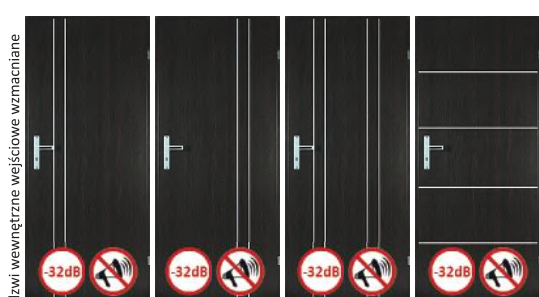

Volume Alu Set

Volume Alu 1

Volume Alu 2

Volume Alu 3

Volume Alu 4

Informacje techniczne

Skrzydło Volume przeznaczone jest do budownictwa użyteczności publicznej oraz mieszkaniowej jak drzwi wewnętrzne wejściowe

- skrzydło posiada izolacyjność akustyczną Rw=32Db
- ramiak z płyty MDF pokryty dwiema okleinowanymi płytami HDF
- wypełnienie stabilizujące płytą HOMALIGTH
- wzmocnione masywnym płaskownikiem stalowym grubości 5mm
- Skrzydło o zwiększonej grubości 46 mm
- Dodatkowa uszczelka w skrzydle
- Bolce antywyważeniowe
- Zamek na wkładkę 3 bolcowy
- Dodatkowy górny zamek 3- bolcowy
- wizjer (do własnego montażu)
- Ościeżnica w zestawie

Skład zestawu :

Ościeżnica drewniana VOLUME

Klamka z górną rozetą „ MATI „ w kolorze srebrnym

Wkładki Patentowe

Próg aluminiowy

Wizjer

UWAGA! - ościeżnica drewniana VOLUME jest prostokątna

Dostępne szerokości:

„80”, „90”

	970,00 zł netto	1193,10 zł brutto										
	1020,00 zł netto	1254,60 zł brutto