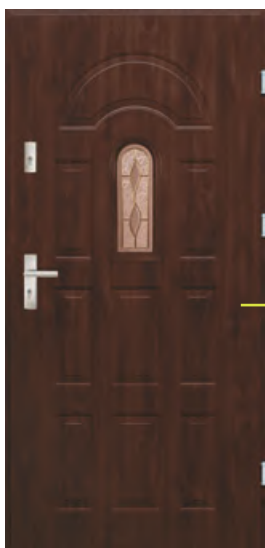

Grand 06

szyba: lustro, łezki, diamenty

grubość	netto	brutto
55 MM	1 280,- zł	1 574,40 zł
68 MM	1 480,- zł	1 820,40 zł

Polecamy: komplet okuć za 230 zł netto.