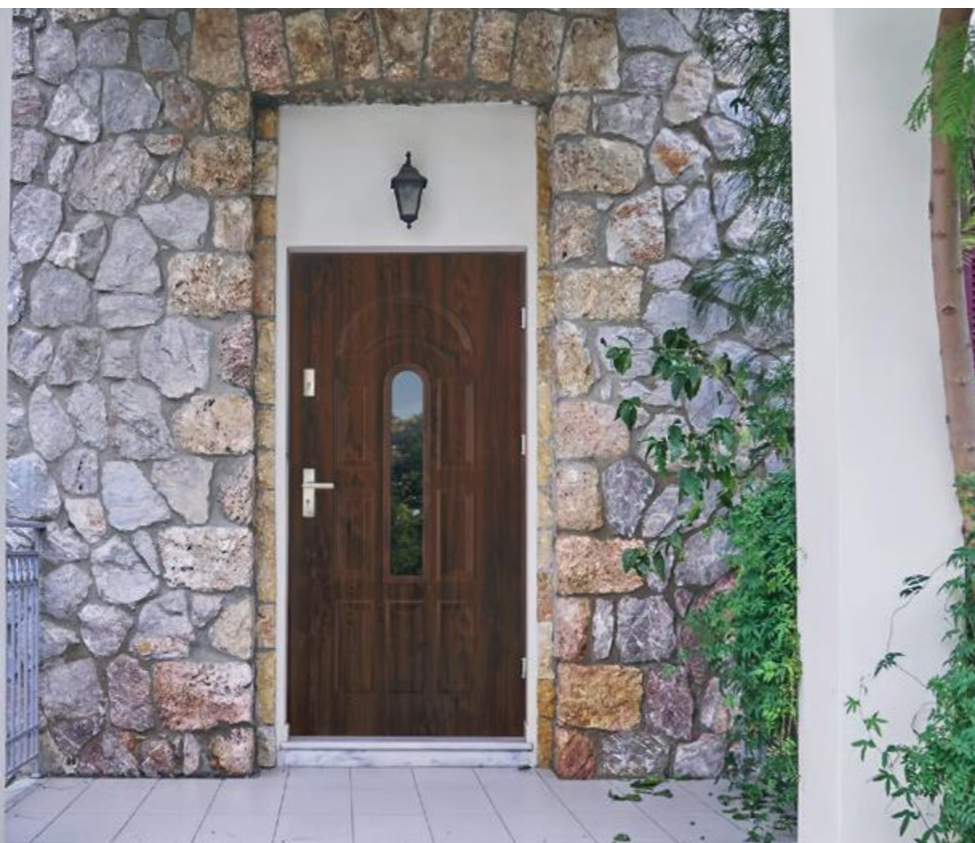

Drzwi zewnętrzne ST 55 i ST 68 jednoskrzydłowe

Dostępność oklein

Grub.	55 mm		68 mm	
	„80”	„90”	„80”	„90”
dąb złoty	●	●	●	●
orzech	●	●	●	●
mahoń	○	●	○	○

Dostępność oklein określają symbole: ● kolor dostępny, ○ kolor niedostępny.

Komplet okuć

Klamka i rozeta Haga + wkładki w systemie jednego klucza:

netto: 230,- zł / brutto: 282,90 zł

Najważniejsze fakty

55 lub 68 mm

płyta styropian.

„80”, „90”

opcje dostępne za dopłatą

2040 mm

Oto klasyka naszej oferty drzwi zewnętrznych stalowych, która znalazła ogromne grono zadowolonych nabywców. Drzwi Grand o wzornictwie tradycyjnym znakomicie komponują się z większością domów – zarówno o tych starszych, jak i nowo budowanych, o klasycznym wyglądzie.

Uznanie zdobyły świetnymi parametrami, lekkością, bogatą ofertą wzorów i oklein. Łatwo je dopasować do każdego koloru ściany, a dwie grubości pozwalają montować je zarówno jako drzwi wejściowe do domu, jak i do pomieszczeń gospodarczych.

Montowane w nich szyby dają gwarancję prywatności!

Podane ceny dotyczą skrzydła, ościeżnicy oraz progu.