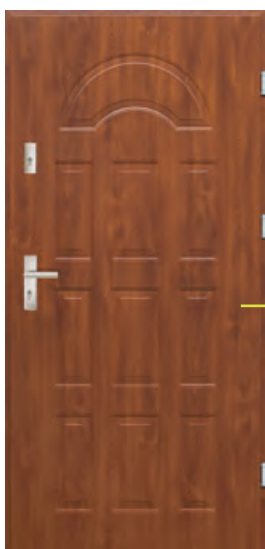

Grand 01

brak szyby

grubość	netto	brutto
55 MM	980,- zł	1 205,40 zł
68 MM	1 180,- zł	1 451,40 zł

Polecamy: komplet okuć za 230 zł netto.

Warto zauważyć te modele drzwi Grand z naszej oferty, których szyby dają ciekawą grę światła w domu. Montowane w górnej lub bocznej części skrzydła sprawiają, że wnętrza w słoneczne dni nabierze nowego charakteru.

Polecamy także zakup dodatkowych akcesoriów, w tym okuć oraz wkładek w systemie jednego klucza.

Jeśli nie wybiorą Państwo inaczej, w przeszklonych drzwiach stalowych zostanie zainstalowana szyba lustro. Domyślnie drzwi otwierane są na zewnątrz.