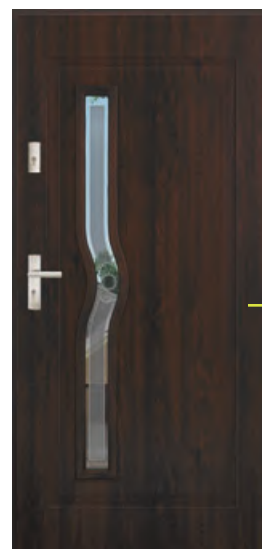

 Polecamy: komplet okuć za 230 zł netto.

Grand 32

szyba: lustro

grubość	netto	brutto
55 MM 	1 450,- zł	1 783,50 zł
68 MM 	1 650,- zł	2 029,50 zł

 Polecamy: komplet okuć za 230 zł netto.

Grand 22

szyby: lustro, satyna witraż