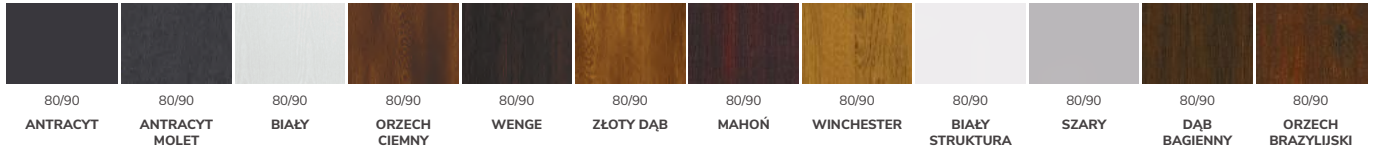

KOLORY I ROZMIARY

42UNI

Drzwi techniczne o grubości 42mm przeznaczone do instalowania w budownictwie mieszkaniowym, pomieszczeniach gospodarczych, technicznych, garażach, piwnicach itp.

SKRZYDŁO DRZWI

skrzydło drzwiowe z blachy stalowej ocynkowanej pokrytej laminatem PCV lub lakierowanej, wypełnienie ekologiczną płytą z polistyrenu spienionego EPS o bardzo dobrych parametrach izolacyjno - akustycznych, zamek główny wpuszczany, 3 zawiasy pojedyncze.

OŚCIEŻNICA DRZWI

ościeżnica z blachy stalowej ocynkowanej pokrytej laminatem PCV z uszczelką lub ocynkowanej bez uszczelki.