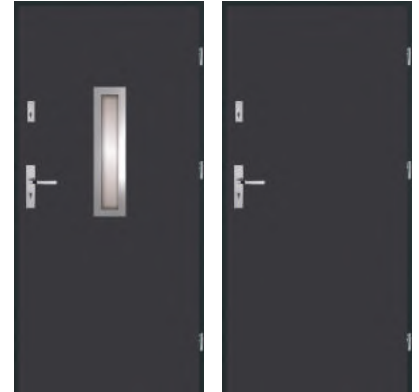

Drzwi 42

42

Drzwi o grubości 42mm przeznaczone do instalowania w budownictwie mieszkaniowym i użyteczności publicznej.

WYPOSAŻENIE STANDARDOWE

- skrzydło drzwi
- ościeżnica wraz z uszczelką
- komplet zamków
- 3 stałe bolce antywyważeniowe
- 3 zawiasy czopowo-wkręcane
- regulacja zamka
- próg nierdzewny

CENY

drzwi pełne	882
drzwi przeszklone	1069

Możliwość zamówienia drzwi 42 z jednym zamkiem (w tej samej cenie)