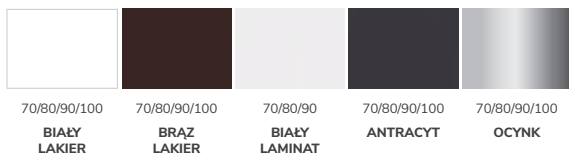

## KOLORY I ROZMIARY – SKRZYDŁO