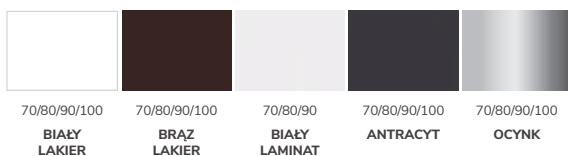

## CENY

	70/80/90		100	
	pełne	przeszkłone	pełne	przeszkłone
skrzydło laminowane	<b>342</b>	<b>594</b>	<b>403</b>	<b>655</b>
skrzydło lakierowane	<b>321</b>	<b>273</b>	<b>362</b>	<b>614</b>
skrzydło ocynk	<b>314</b>	-	<b>335</b>	-
ościeżnica laminowana	<b>204</b>	<b>204</b>	<b>224</b>	<b>224</b>
ościeżnica ocynk	<b>124</b>	<b>124</b>	<b>134</b>	<b>134</b>
próg nierdzewny	<b>55</b>	<b>55</b>	<b>55</b>	<b>55</b>

## KOLORY I ROZMIARY – SKRZYDŁO