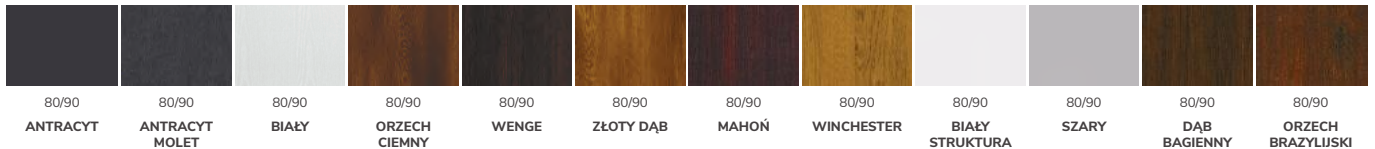

KOLORY I ROZMIARY

42UNI

Drzwi techniczne o grubości 42mm przeznaczone do instalowania w budownictwie mieszkaniowym, pomieszczeniach gospodarczych, technicznych, garażach, piwnicach itp.

SKRZYDŁO DRZWI

skrzydło drzwiowe z blachy stalowej ocynkowanej pokrytej laminatem PCV lub lakierowanej, wypełnienie ekologiczną płytą z polistyrenu spienionego EPS o bardzo dobrych parametrach izolacyjno - akustycznych, zamek główny wpuszczany, 3 zawiasy pojedyncze.

OŚCIEŻNICA DRZWI

ościeżnica z blachy stalowej ocynkowanej pokrytej laminatem PCV z uszczelką lub ocynkowanej bez uszczelki.