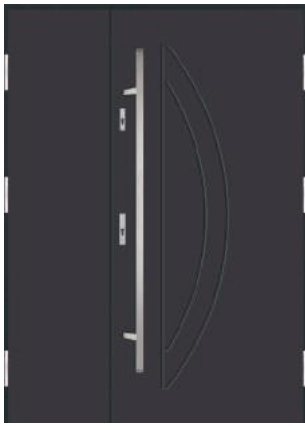

**BIAŁY STRUKTURA**

110/120/130/140

**SZARY**

110/120/130/140

**DĄB BAGIENNY**

\*Ceny nie obejmują akcesoriów takich jak klamki, wkładki, pochwyty. Szczegółowy wykaz akcesoriów na str. 54-57. Podane ceny są cenami netto. Należy doliczyć podatek VAT w obowiązującej wysokości.