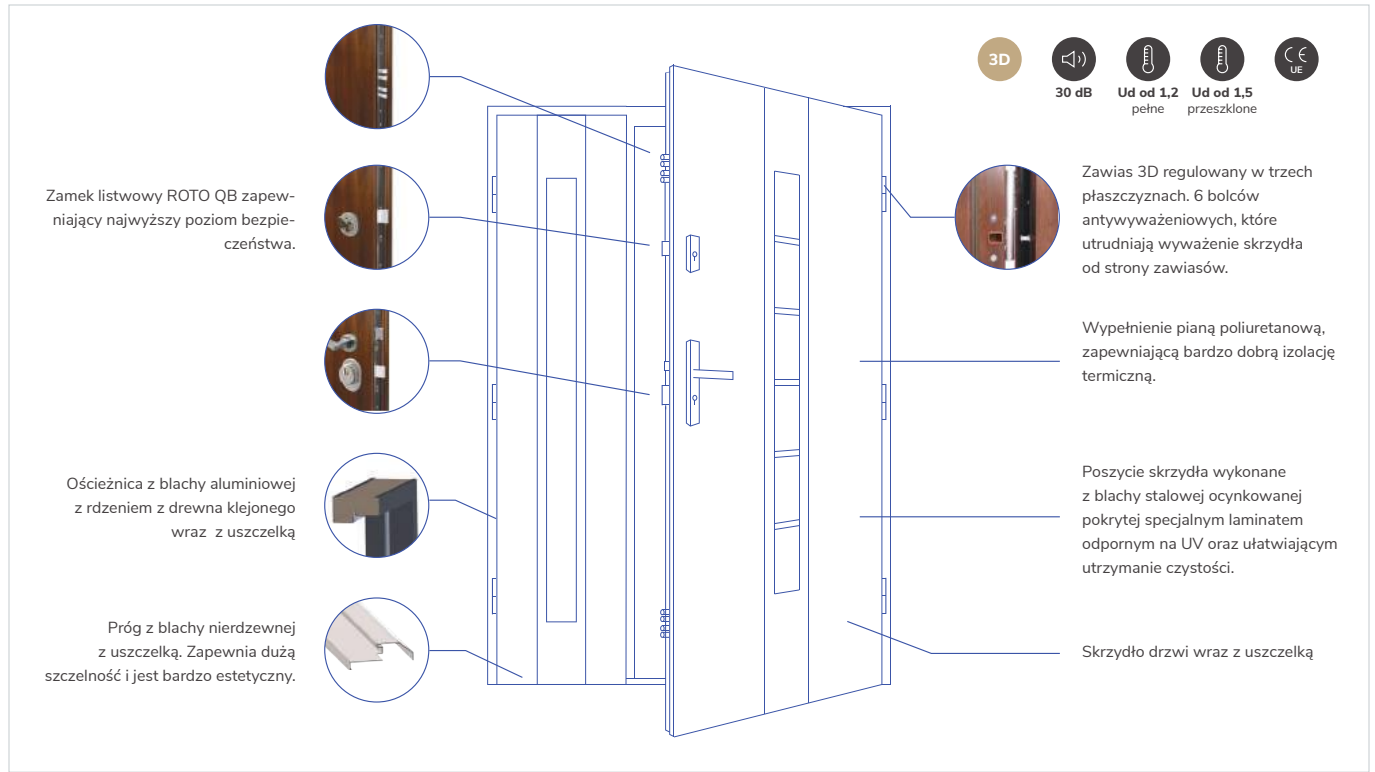

55DS

DWUSKRZYDŁOWE

NOWA KONSTRUKCJA DRZWI DWUSKRZYDŁOWYCH

Wybierając drzwi dwuskrzydłowe warto zwrócić uwagę, czy ich konstrukcja zapewnia im wystarczającą stabilność i szczelność. Drzwi dwuskrzydłowe np. podczas dużych podmuchów wiatru mają tendencję do rozszczelniania się. Często w trakcie użytkowania skrzydło czynne opada w stosunku do skrzydła biernego. Dlatego ościeżnice drzwi dwuskrzydłowych MARTOM są wykonane z ramiaków ALU/DREW, a oba skrzydła są wzmocnione specjalnymi ramiakami drewnianymi i wypełnione pianą PUR zapewniającą bardzo dużą sztywność. Całość dopełnia zamek listwowy ROTO QB, który posiada aż 13 punktów ryglowania i gwarantuje szczelność i długotrwałe funkcjonowanie drzwi.

DS M 00