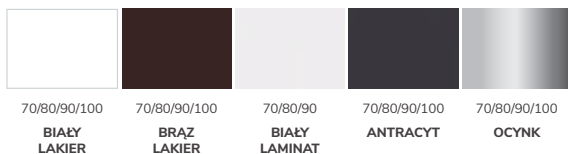

KOLORY I ROZMIARY – SKRZYDŁO