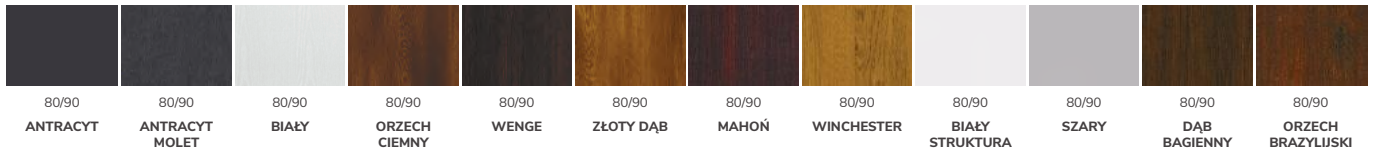

KOLORY I ROZMIARY

42UNI

Drzwi techniczne o grubości 42mm przeznaczone do instalowania w budownictwie mieszkaniowym, pomieszczeniach gospodarczych, technicznych, garażach, piwnicach itp.

SKRZYDŁO DRZWI

skrzydło drzwiowe z blachy stalowej ocynkowanej pokrytej laminatem PCV lub lakierowanej, wypełnienie ekologiczną płytą z polistyrenu spienionego EPS o bardzo dobrych parametrach izolacyjno - akustycznych, zamek główny wpuszczany, 3 zawiasy pojedyncze.

OŚCIEŻNICA DRZWI

ościeżnica z blachy stalowej ocynkowanej pokrytej laminatem PCV z uszczelką lub ocynkowanej bez uszczelki.