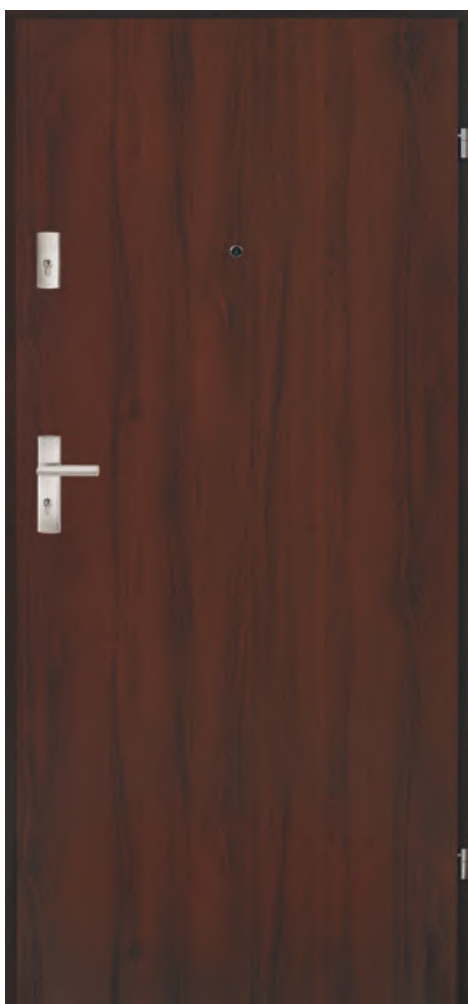

Drzwi klatkowe

Skrzydła klatkowe to tańsza alternatywa dla drzwi Bastion. Wykonane są z płyty MDF, a w ich wnętrzu jako wypełnienie zastosowano płytę wiórowo-otworową. Muszą być instalowane w ogrzewanych klatkach schodowych (gdzie nie występuje różnica temperatur).

Dostępna okleina

Ważne fakty

-  płyta MDF
-  szer. „80” lub „90”
-  wys. 2040 mm
-  grubość 40 mm
-  3 zawiasy czopowe

Otwory montażowe

Szer. „80”:

900x2070 mm

Szer. „90”:

1000x2070 mm