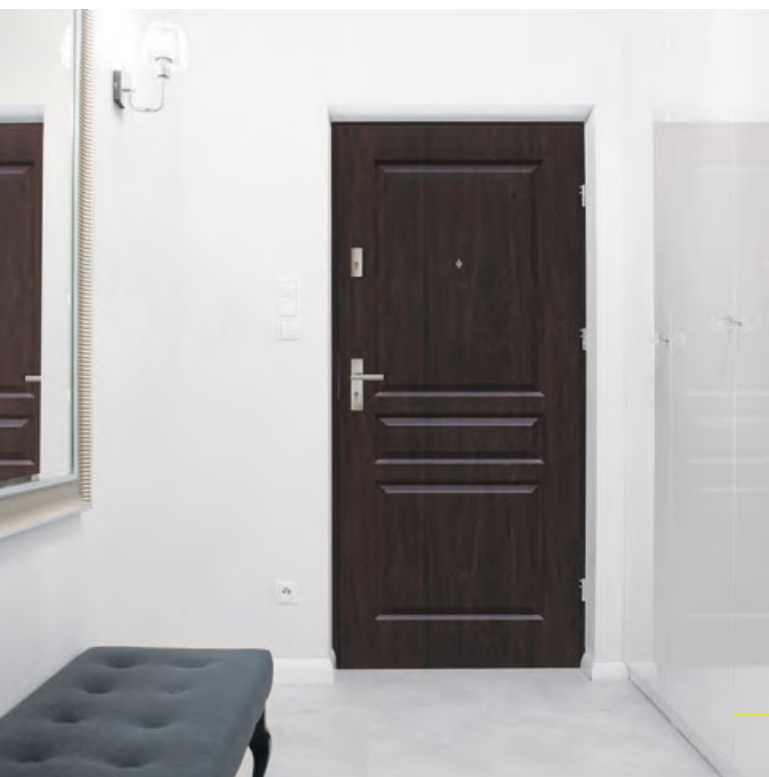

# Drzwi wewnętrzne wejściowe do mieszkań Bastion

## Seria Klasyczne

Bastion  
**S-92**

Z dodatkową strukturą  
drewna pod okleiną.

Bastion  
**S-91**

Drzwi Bastion z serii S wyróżniają się głęboko tłoczonymi wzorami o ponadczasowej, eleganckiej stylistyce. Świetnie wpiszą się w klasyczne wnętrza.

Drzwi Bastion z serii Klasyczne dostępne są tylko w szerokości „80”. Nie jest możliwe zainstalowanie w nich zamka listwowego.