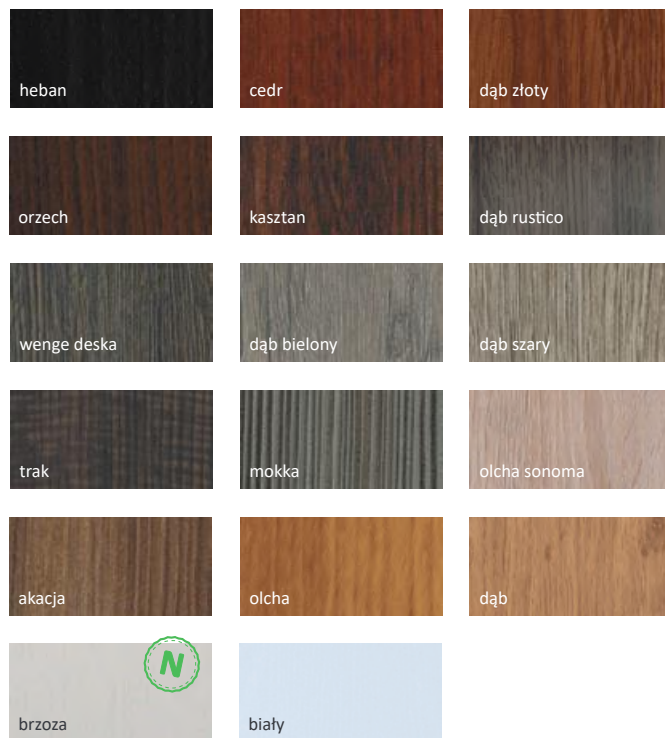

## Drzwi wewnętrzne wejściowe do mieszkań Bastion

# Seria Nowoczesne

Bastion **N-02**

### Dostępne okleiny

## kolorów oklein

Paleta kolorów została zaprezentowana m.in. na stronie nr 5.

Bastion **N-01**

Bastion **N-07**

Bastion **N-03**

Bastion  
**N-05**

Bastion **N-06**