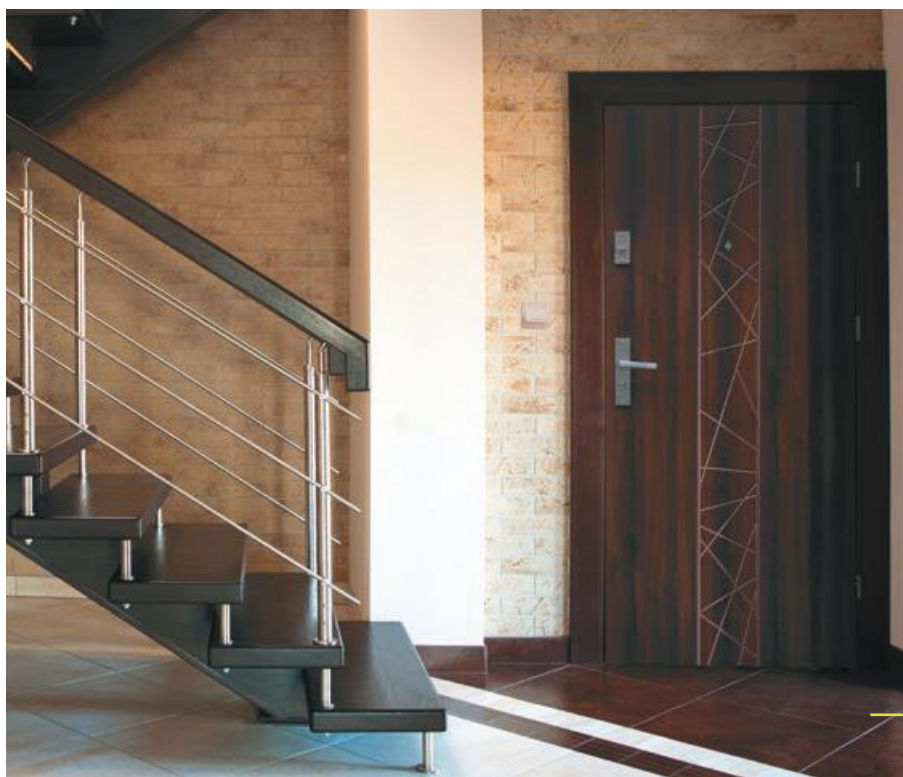

Drzwi wewnętrzne wejściowe do mieszkań Bastion

Seria Nowoczesne

Bastion
N-53

W drzwiach z serii N nowoczesny efekt osiągnięto tłoczeniami. Proste i skośne linie świetnie współgrają z okleinami z naszej oferty.

Cennik

Drzwi Bastion z serii N*:	Cena netto	Cena brutto
z ościeżnicą drewnianą	1 100,00 zł	1 353,00 zł
z ościeżnicą drewn., regulowaną	1 700,00 zł	2 091,00 zł
z ościeżnicą drewn., opaskową	1 400,00 zł	1 722,00 zł
z ościeżnicą stalową pełną	1 100,00 zł	1 353,00 zł
z ościeżnicą stalową pełną, kątową	1 150,00 zł	1 414,50 zł
z ościeżnicą stalową półówkową	1 050,00 zł	1 291,50 zł

Komplet okuć

Klamka i rozeta KR CENTER + wkładki w sys. jednego klucza:

przy zakupie drzwi Bastion już za: 140,- zł netto / brutto: 172,20 zł

* Cena obejmuje: skrzydło, ościeżnicę oraz próg. Polecamy zakup kompletu okuć.

Stylistyka drzwi nowoczesnych została opracowana w oparciu o bieżące trendy rynkowe. Przeanalizowaliśmy tysiące możliwości, aby zaoferować Państwu naprawdę modne i ciekawe drzwi, które skomponują się z mieszkaniami o nowoczesnych wnętrzach. Technologie ich wytwarzania gwarantują, że zachowają dobry wygląd przez lata.

17

kolorów oklein

Paleta kolorów została zaprezentowana m.in. na stronie nr 5.