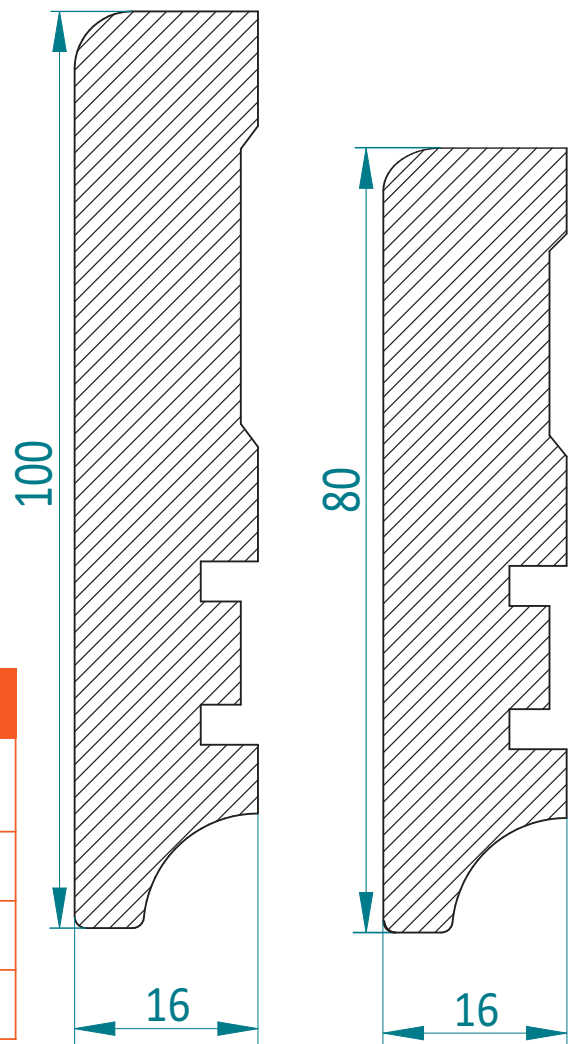

# LISTWY PRZYPODŁOGOWE

LISTWA PROFIL	FOLIA BIAŁA DO MALOWANIA		TOP DECOR		CPL	
	biała		sonoma	dąb szary	biały modern	dąb modern
			orzech rustykalny	dąb north	jesion modern	wenge modern
	cena netto za 1 szt.	cena brutto za 1 szt.	cena netto za 1 szt.	cena brutto za 1 szt.	cena netto za 1 szt.	cena brutto za 1 szt.
80x16x2100	17,00	20,91	20,00	24,60	23,00	28,29
100x16x2100	19,00	23,37	22,00	27,60	25,00	30,75