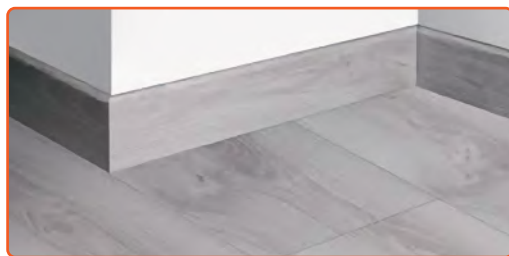

# LISTWY PRZYPODŁOGOWE

LISTWA PROFIL	FOLIA BIAŁA DO MALOWANIA		TOP DECOR		CPL	
	biała		sonoma	dąb szary	biały modern	dąb modern
			orzech rustykalny	dąb north	jesion modern	wenge modern
	cena netto za 1 szt.	cena brutto za 1 szt.	cena netto za 1 szt.	cena brutto za 1 szt.	cena netto za 1 szt.	cena brutto za 1 szt.
80x16x2100	17,00	20,91	20,00	24,60	23,00	28,29
100x16x2100	19,00	23,37	22,00	27,60	25,00	30,75