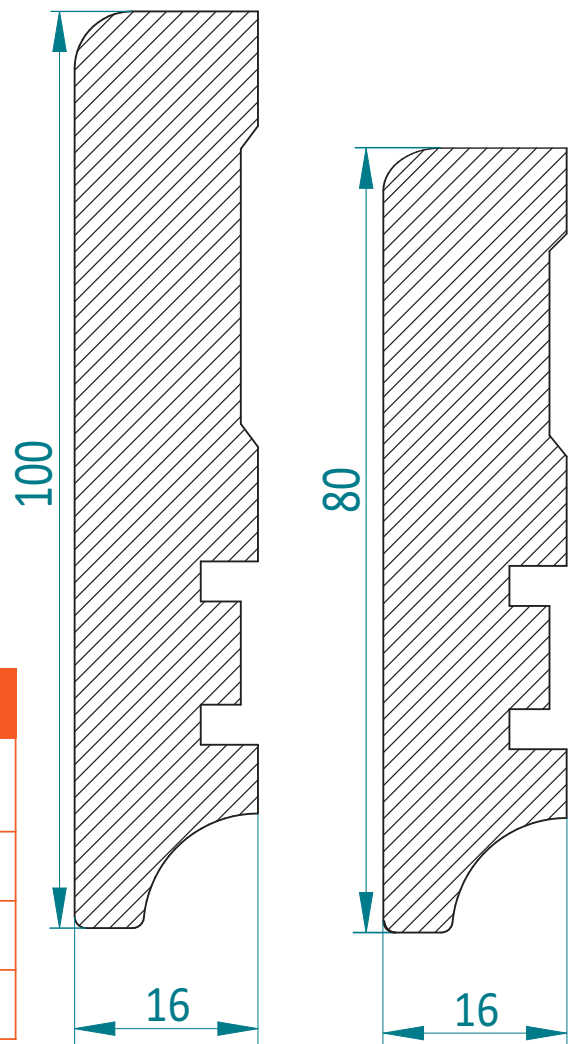

LISTWY PRZYPODŁOGOWE

LISTWA PROFIL	FOLIA BIAŁA DO MALOWANIA		TOP DECOR		CPL	
	cena netto za 1 szt.	cena brutto za 1 szt.	cena netto za 1 szt.	cena brutto za 1 szt.	cena netto za 1 szt.	cena brutto za 1 szt.
	biała		sonoma	dąb szary	biały modern	dąb modern
			orzech rustykalny	dąb north	jesion modern	wenge modern
80x16x2100	17,00	20,91	20,00	24,60	23,00	28,29
100x16x2100	19,00	23,37	22,00	27,60	25,00	30,75