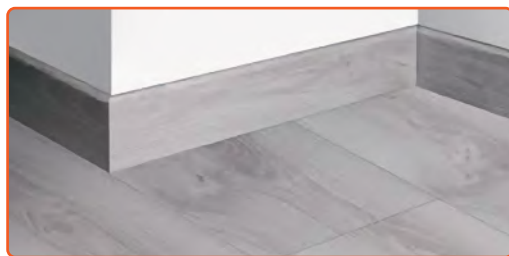

LISTWY PRZYPODŁOGOWE

LISTWA PROFIL	FOLIA BIAŁA DO MALOWANIA		TOP DECOR		CPL	
	cena netto za 1 szt.	cena brutto za 1 szt.	cena netto za 1 szt.	cena brutto za 1 szt.	cena netto za 1 szt.	cena brutto za 1 szt.
	biała		sonoma	dąb szary	biały modern	dąb modern
			orzech rustykalny	dąb north	jesion modern	wenge modern
80x16x2100	17,00	20,91	20,00	24,60	23,00	28,29
100x16x2100	19,00	23,37	22,00	27,60	25,00	30,75