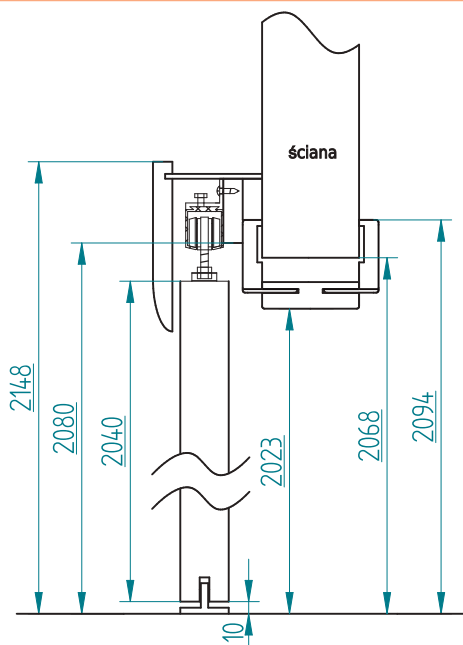

pojedynczy prawy

podwójny

wymiary (szerokości) - system pojedynczy

	60	70	80	90
S	644	744	844	944
A	602	702	802	902
B	646	746	846	946
C	680	780	880	980
D	744	844	944	1044

wymiary (szerokości) - system podwójny

	2x60	2x70	2x80	2x90
S	2x644	2x744	2x844	2x944
A	1250	1450	1650	1850
B	1243	1443	1643	1843
C	1294	1494	1694	1894
D	1392	1592	1792	1992

system przesuwny ścienny z zabudową

system przesuwny ścienny bez zabudowy

UWAGA: System przewidziany wyłącznie do grubości ściany 125mm

	SZEROKOŚĆ	WYSOKOŚĆ	C	D	E	F	G	H	H1
60	644	2040	1280	620	604	640	640	2020	2120
70	744		1480	720	704	740	740		
80	844		1680	820	804	840	840		
90	944		1880	920	904	940	940		
2x60	2x644		2480	320	1180	1220	640		
2x70	2x744		2880	720	1380	1420	740		
2x80	2x844		3280	820	1580	1620	840		
2x90	2x944		2680	920	1780	1820			