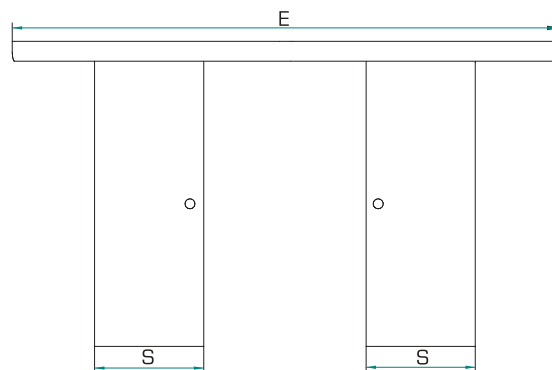

SZEROKOŚCI SYSTEMÓW PRZESUWNYCH

	SYSTEM POJEDYNCZY				SYSTEM PODWÓJNY			
	60	70	80	90	2x 60	2x70	2x80	2x90
S	644	744	844	944	2x644	2x744	2x844	2x944
E	1682	1682	1982	1982	3332	3332	3996	3996

pojedynczy lewy

pojedynczy prawy

podwójny

wymiary (szerokości) - system pojedynczy

	60	70	80	90
S	644	744	844	944
A	602	702	802	902
B	646	746	846	946
C	680	780	880	980
D	744	844	944	1044

wymiary (szerokości) - system podwójny

	2x60	2x70	2x80	2x90
S	2x644	2x744	2x844	2x944
A	1250	1450	1650	1850
B	1243	1443	1643	1843
C	1294	1494	1694	1894
D	1392	1592	1792	1992

system przesuwny ścienny z zabudową

system przesuwny ścienny bez zabudowy

UWAGA: System przewidziany wyłącznie do grubości ściany 125mm

	SZEROKOŚĆ	WYSOKOŚĆ	C	D	E	F	G	H	H1
60	644	2040	1280	620	604	640	640	2020	2120
70	744		1480	720	704	740	740		
80	844		1680	820	804	840	840		
90	944		1880	920	904	940	940		
2x60	2x644		2480	320	1180	1220	640		
2x70	2x744		2880	720	1380	1420	740		
2x80	2x844		3280	820	1580	1620	840		
2x90	2x944		2680	920	1780	1820			