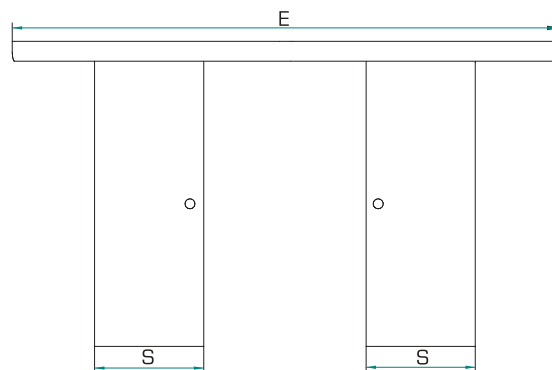

SZEROKOŚCI SYSTEMÓW PRZESUWNYCH

	SYSTEM POJEDYNCZY				SYSTEM PODWÓJNY			
	60	70	80	90	2x60	2x70	2x80	2x90
S	644	744	844	944	2x644	2x744	2x844	2x944
E	1682	1682	1982	1982	3332	3332	3996	3996

pojedynczy lewy

pojedynczy prawy

podwójny

wymiary (szerokości) - system pojedynczy

	60	70	80	90
S	644	744	844	944
A	602	702	802	902
B	646	746	846	946
C	680	780	880	980
D	744	844	944	1044

wymiary (szerokości) - system podwójny

	2x60	2x70	2x80	2x90
S	2x644	2x744	2x844	2x944
A	1250	1450	1650	1850
B	1243	1443	1643	1843
C	1294	1494	1694	1894
D	1392	1592	1792	1992

system przesuwny ścienny z zabudową

system przesuwny ścienny bez zabudowy

UWAGA: System przewidziany wyłącznie do grubości ściany 125mm

	SZEROKOŚĆ	WYSOKOŚĆ	C	D	E	F	G	H	H1
60	644	2040	1280	620	604	640	640	2020	2120
70	744		1480	720	704	740	740		
80	844		1680	820	804	840	840		
90	944		1880	920	904	940	940		
2x60	2x644		2480	320	1180	1220	640		
2x70	2x744		2880	720	1380	1420	740		
2x80	2x844		3280	820	1580	1620	840		
2x90	2x944		2680	920	1780	1820			