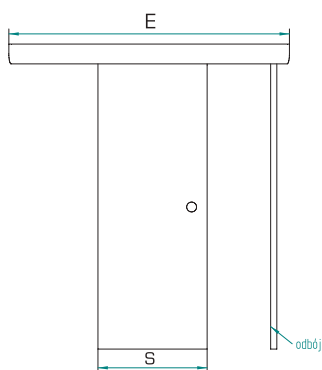

pojedynczy prawy

podwójny

wymiary (szerokości) - system pojedynczy

	60	70	80	90
S	644	744	844	944
A	602	702	802	902
B	646	746	846	946
C	680	780	880	980
D	744	844	944	1044

wymiary (szerokości) - system podwójny

UWAGA: System przewidziany wyłącznie do grubości ściany 125mm

	SZEROKOŚĆ	WYSOKOŚĆ	C	D	E	F	G	H	H1
60	644	2040	1280	620	604	640	640	2020	2120
70	744		1480	720	704	740	740		
80	844		1680	820	804	840	840		
90	944		1880	920	904	940	940		
2x60	2x644		2480	320	1180	1220	640		
2x70	2x744		2880	720	1380	1420	740		
2x80	2x844		3280	820	1580	1620	840		
2x90	2x944		2680	920	1780	1820			