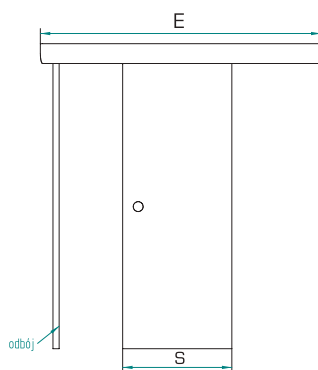

pojedynczy prawy

podwójny

wymiary (szerokości) - system pojedynczy

	60	70	80	90
S	644	744	844	944
A	602	702	802	902
B	646	746	846	946
C	680	780	880	980
D	744	844	944	1044

wymiary (szerokości) - system podwójny

UWAGA: System przewidziany wyłącznie do grubości ściany 125mm

	SZEROKOŚĆ	WYSOKOŚĆ	C	D	E	F	G	H	H1
60	644	2040	1280	620	604	640	640	2020	2120
70	744		1480	720	704	740	740		
80	844		1680	820	804	840	840		
90	944		1880	920	904	940	940		
2x60	2x644		2480	320	1180	1220	640		
2x70	2x744		2880	720	1380	1420	740		
2x80	2x844		3280	820	1580	1620	840		
2x90	2x944		2680	920	1780	1820			