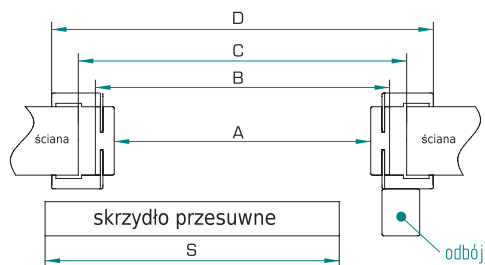

pojedynczy prawy

podwójny

wymiary (szerokości) - system pojedynczy

	60	70	80	90
S	644	744	844	944
A	602	702	802	902
B	646	746	846	946
C	680	780	880	980
D	744	844	944	1044

wymiary (szerokości) - system podwójny

	2x60	2x70	2x80	2x90
S	2x644	2x744	2x844	2x944
A	1250	1450	1650	1850
B	1243	1443	1643	1843
C	1294	1494	1694	1894
D	1392	1592	1792	1992

system przesuwny ścienny z zabudową

system przesuwny ścienny bez zabudowy