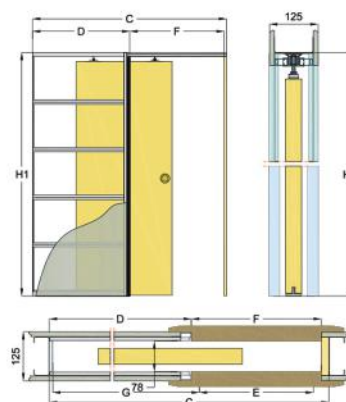

pojedynczy prawy

podwójny

wymiary (szerokości) - system pojedynczy

	60	70	80	90
S	644	744	844	944
A	602	702	802	902
B	646	746	846	946
C	680	780	880	980
D	744	844	944	1044

wymiary (szerokości) - system podwójny

SYSTEM PRZESUWNY CHOWANY

System przesuwny jako konstrukcja aluminiowa do zabudowy płytą karton-gips dla drzwi jedno-skrzydłowych lub dwuskrzydłowych chowanych w ścianę.

W skład systemu przesuwego wchodzi:

- kaseta aluminiowa wraz z elementami montażowymi
- maskownice w kolorze skrzydła przesuwego

Ceny:

pojedynczy	1056,90zł netto/1300zł brutto
podwójny	2120zł netto/2607,60zł brutto

Skrzydła przesuwne:

Do systemu przesuwego chowanego w ścianę stosujemy skrzydło drzwiowe przesuwne bezprzylgowe o wymiarach:

UWAGA: System przewidziany wyłącznie do grubości ściany 125mm

	SZEROKOŚĆ	WYSOKOŚĆ	C	D	E	F	G	H	H1
60	644	2040	1280	620	604	640	640	2020	2120
70	744		1480	720	704	740	740		
80	844		1680	820	804	840	840		
90	944		1880	920	904	940	940		
2x60	2x644		2480	320	1180	1220	640		
2x70	2x744		2880	720	1380	1420	740		
2x80	2x844		3280	820	1580	1620	840		
2x90	2x944		2680	920	1780	1820			