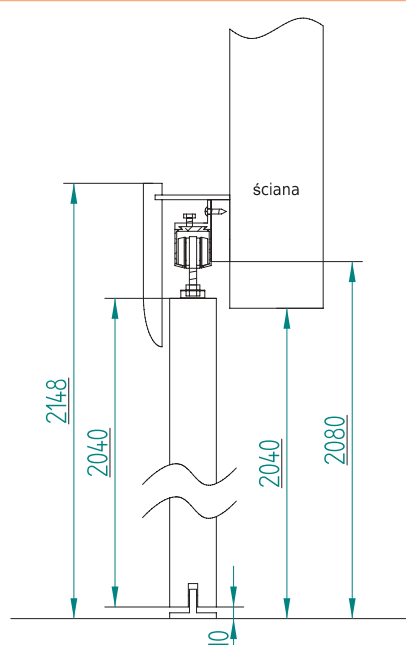

pojedynczy prawy

podwójny

wymiary (szerokości) - system pojedynczy

	60	70	80	90
S	644	744	844	944
A	602	702	802	902
B	646	746	846	946
C	680	780	880	980
D	744	844	944	1044

wymiary (szerokości) - system podwójny

	2x60	2x70	2x80	2x90
S	2x644	2x744	2x844	2x944
A	1250	1450	1650	1850
B	1243	1443	1643	1843
C	1294	1494	1694	1894
D	1392	1592	1792	1992

system przesuwny ścienny z zabudową

system przesuwny ścienny bez zabudowy

UWAGA: System przewidziany wyłącznie do grubości ściany 125mm

	SZEROKOŚĆ	WYSOKOŚĆ	C	D	E	F	G	H	H1
60	644	2040	1280	620	604	640	640	2020	2120
70	744		1480	720	704	740	740		
80	844		1680	820	804	840	840		
90	944		1880	920	904	940	940		
2x60	2x644		2480	320	1180	1220	640		
2x70	2x744		2880	720	1380	1420	740		
2x80	2x844		3280	820	1580	1620	840		
2x90	2x944		2680	920	1780	1820			