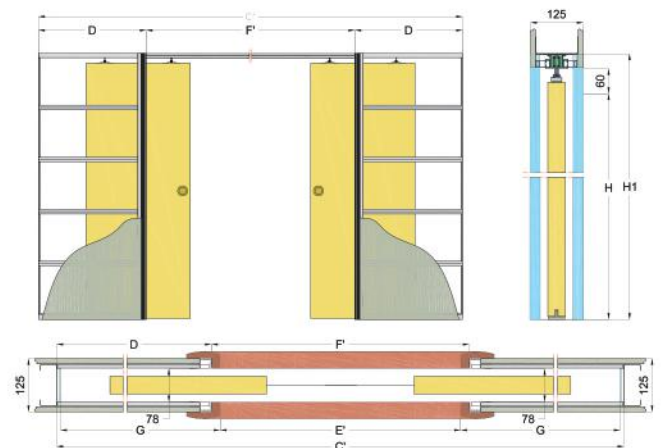

	2x60	2x70	2x80	2x90
S	2x644	2x744	2x844	2x944
A	1250	1450	1650	1850
B	1243	1443	1643	1843
C	1294	1494	1694	1894
D	1392	1592	1792	1992

system przesuwny ścienny z zabudową

system przesuwny ścienny bez zabudowy

SYSTEM PRZESUWNY CHOWANY

System przesuwny jako konstrukcja aluminiowa do zabudowy płytą karton-gips dla drzwi jedno-skrzydłowych lub dwuskrzydłowych chowanych w ścianę.

W skład systemu przesuwego wchodzi:

- kaseta aluminiowa wraz z elementami montażowymi
- maskownice w kolorze skrzydła przesuwego

Ceny:

pojedynczy	1056,90zł netto/1300zł brutto
podwójny	2120zł netto/2607,60zł brutto

Skrzydła przesuwne:

Do systemu przesuwego chowanego w ścianę stosujemy skrzydło drzwiowe przesuwne bezprzylgowe o wymiarach:

UWAGA: System przewidziany wyłącznie do grubości ściany 125mm

	SZEROKOŚĆ	WYSOKOŚĆ	C	D	E	F	G	H	H1
60	644	2040	1280	620	604	640	640	2020	2120
70	744		1480	720	704	740	740		
80	844		1680	820	804	840	840		
90	944		1880	920	904	940	940		
2x60	2x644		2480	320	1180	1220	640		
2x70	2x744		2880	720	1380	1420	740		
2x80	2x844		3280	820	1580	1620	840		
2x90	2x944		2680	920	1780	1820			