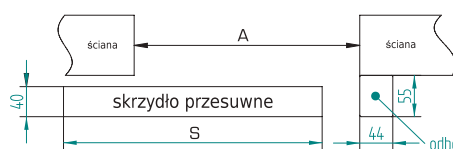

SZEROKOŚCI SYSTEMÓW PRZESUWNYCH

	SYSTEM POJEDYNCZY				SYSTEM PODWÓJNY			
	60	70	80	90	2x 60	2x70	2x80	2x90
S	644	744	844	944	2x644	2x744	2x844	2x944
E	1682	1682	1982	1982	3332	3332	3996	3996

pojedynczy lewy

pojedynczy prawy

podwójny

wymiary (szerokości) - system pojedynczy

	60	70	80	90
S	644	744	844	944
A	602	702	802	902
B	646	746	846	946
C	680	780	880	980
D	744	844	944	1044

wymiary (szerokości) - system podwójny

	2x60	2x70	2x80	2x90
S	2x644	2x744	2x844	2x944
A	1250	1450	1650	1850
B	1243	1443	1643	1843
C	1294	1494	1694	1894
D	1392	1592	1792	1992

system przesuwny ścienny z zabudową

system przesuwny ścienny bez zabudowy