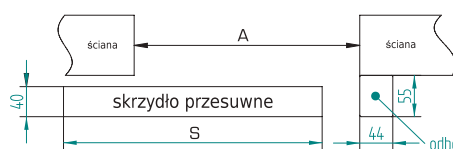

SZEROKOŚCI SYSTEMÓW PRZESUWNYCH

	SYSTEM POJEDYNCZY				SYSTEM PODWÓJNY			
	60	70	80	90	2x60	2x70	2x80	2x90
S	644	744	844	944	2x644	2x744	2x844	2x944
E	1682	1682	1982	1982	3332	3332	3996	3996

pojedynczy lewy

pojedynczy prawy

podwójny

wymiary (szerokości) - system pojedynczy

	60	70	80	90
S	644	744	844	944
A	602	702	802	902
B	646	746	846	946
C	680	780	880	980
D	744	844	944	1044

wymiary (szerokości) - system podwójny

	2x60	2x70	2x80	2x90
S	2x644	2x744	2x844	2x944
A	1250	1450	1650	1850
B	1243	1443	1643	1843
C	1294	1494	1694	1894
D	1392	1592	1792	1992

system przesuwny ścienny z zabudową

system przesuwny ścienny bez zabudowy