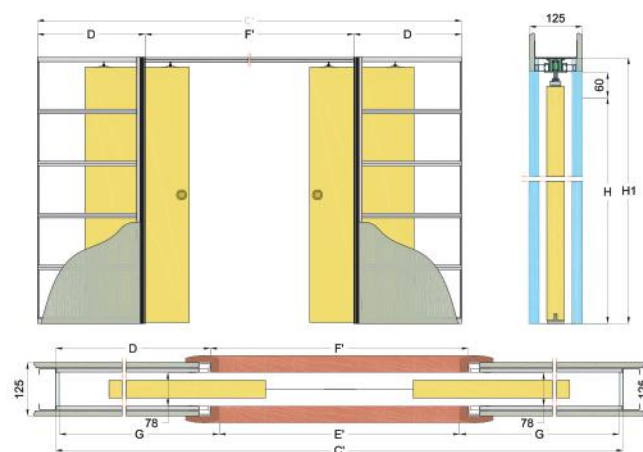

	2x60	2x70	2x80	2x90
S	2x644	2x744	2x844	2x944
A	1250	1450	1650	1850
B	1243	1443	1643	1843
C	1294	1494	1694	1894
D	1392	1592	1792	1992

system przesuwny ścienny z zabudową

system przesuwny ścienny bez zabudowy

SYSTEM PRZESUWNY CHOWANY

System przesuwny jako konstrukcja aluminiowa do zabudowy płytą karton-gips dla drzwi jedno-skrzydłowych lub dwuskrzydłowych chowanych w ścianę.

W skład systemu przesuwego wchodzi:

- kaseta aluminiowa wraz z elementami montażowymi
- maskownice w kolorze skrzydła przesuwego

Ceny:

pojedynczy	1056,90zł netto/1300zł brutto
podwójny	2120zł netto/2607,60zł brutto

Skrzydła przesuwne:

Do systemu przesuwego chowanego w ścianę stosujemy skrzydło drzwiowe przesuwne bezprzylgowe o wymiarach:

UWAGA: System przewidziany wyłącznie do grubości ściany 125mm

	SZEROKOŚĆ	WYSOKOŚĆ	C	D	E	F	G	H	H1
60	644	2040	1280	620	604	640	640	2020	2120
70	744		1480	720	704	740	740		
80	844		1680	820	804	840	840		
90	944		1880	920	904	940	940		
2x60	2x644		2480	320	1180	1220	640		
2x70	2x744		2880	720	1380	1420	740		
2x80	2x844		3280	820	1580	1620	840		
2x90	2x944		2680	920	1780	1820			