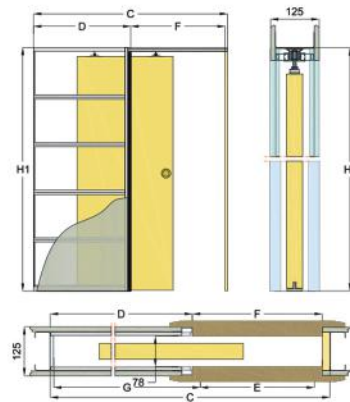

pojedynczy prawy

podwójny

wymiary (szerokości) - system pojedynczy

	60	70	80	90
S	644	744	844	944
A	602	702	802	902
B	646	746	846	946
C	680	780	880	980
D	744	844	944	1044

wymiary (szerokości) - system podwójny

SYSTEM PRZESUWNY CHOWANY

System przesuwny jako konstrukcja aluminiowa do zabudowy płytą karton-gips dla drzwi jedno-skrzydłowych lub dwuskrzydłowych chowanych w ścianę.

W skład systemu przesuwego wchodzi:

- kaseta aluminiowa wraz z elementami montażowymi
- maskownice w kolorze skrzydła przesuwego

Ceny:

pojedynczy	1056,90zł netto/1300zł brutto
podwójny	2120zł netto/2607,60zł brutto

Skrzydła przesuwne:

Do systemu przesuwego chowanego w ścianę stosujemy skrzydło drzwiowe przesuwne bezprzylgowe o wymiarach:

UWAGA: System przewidziany wyłącznie do grubości ściany 125mm

	SZEROKOŚĆ	WYSOKOŚĆ	C	D	E	F	G	H	H1
60	644	2040	1280	620	604	640	640	2020	2120
70	744		1480	720	704	740	740		
80	844		1680	820	804	840	840		
90	944		1880	920	904	940	940		
2x60	2x644		2480	320	1180	1220	640		
2x70	2x744		2880	720	1380	1420	740		
2x80	2x844		3280	820	1580	1620	840		
2x90	2x944		2680	920	1780	1820			