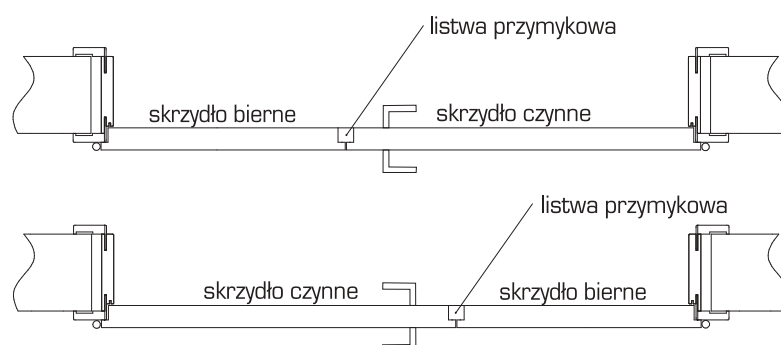

DRZWI DWUSKRZYDŁOWE

W drzwiach dwuskrzydłowych możemy wykorzystać dowolne modele skrzydeł z niniejszego katalogu oprócz Linos, Linos Alu, Solid, Solid Alu, Volume Set, Volume Alu Set.

Możliwe jest dowolne zastosowanie kombinacji skrzydeł „60”, „70”, „80”, „90”.

Skrzydło czynne jest standardowym skrzydłem rozwiernym, natomiast skrzydło bierne posiada zamontowaną w felcu listwę przymykową zawierającą zasuwę i zaczep zamka.

Cena ościeżnicy stałej, regulowanej i panelowej do drzwi dwuskrzydłowych jest o 30 % wyższa.

Informacje o wymiarach ościeżnic dwuskrzydłowych znajdziesz na stronach: 26, 29, 30.

Na cenę drzwi dwuskrzydłowych składa się cena każdego skrzydła plus cena listwy przymykowej

80,00 zł netto/98,40 zł brutto