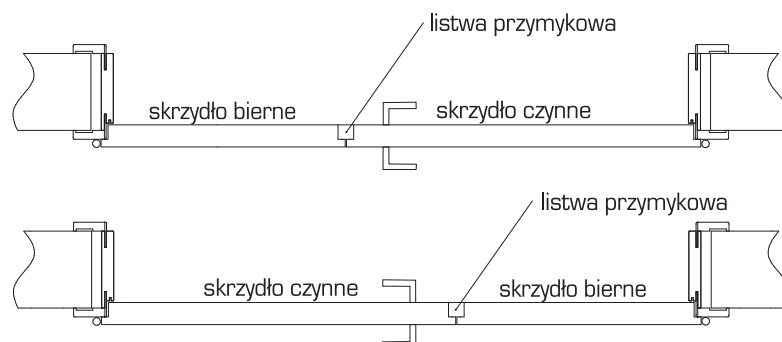

DRZWI DWUSKRZYDŁOWE

W drzwiach dwuskrzydłowych możemy wykorzystać dowolne modele skrzydeł z niniejszego katalogu oprócz Linos, Linos Alu, Solid, Solid Alu, Volume Set, Volume Alu Set.

Możliwe jest dowolne zastosowanie kombinacji skrzydeł „60”, „70”, „80”, „90”.

Skrzydło czynne jest standardowym skrzydłem rozwiernym, natomiast skrzydło bierne posiada zamontowaną w felcu listwę przymykową zawierającą zasuwę i zaczep zamka.

Cena ościeżnicy stałej, regulowanej i panelowej do drzwi dwuskrzydłowych jest o 30 % wyższa.

Informacje o wymiarach ościeżnic dwuskrzydłowych znajdziesz na stronach: 26, 29, 30.

Na cenę drzwi dwuskrzydłowych składa się cena każdego skrzydła plus cena listwy przymykowej

80,00 zł netto/98,40 zł brutto