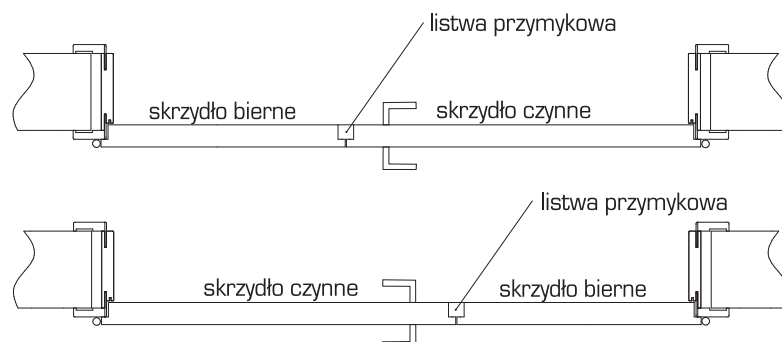

## DRZWI DWUSKRZYDŁOWE

W drzwiach dwuskrzydłowych możemy wykorzystać dowolne modele skrzydeł z niniejszego katalogu oprócz Linos, Linos Alu, Solid, Solid Alu, Volume Set, Volume Alu Set.

Możliwe jest dowolne zastosowanie kombinacji skrzydeł „60”, „70”, „80”, „90”.

Skrzydło czynne jest standardowym skrzydłem rozwiernym, natomiast skrzydło bierne posiada zamontowaną w felcu listwę przymykową zawierającą zasuwę i zaczep zamka.

Cena ościeznicy stałej, regulowanej i panelowej do drzwi dwuskrzydłowych jest o 30 % wyższa.

Informacje o wymiarach ościeznic dwuskrzydłowych znajdziesz na stronach: 26, 29, 30.

Na cenę drzwi dwuskrzydłowych składa się cena każdego skrzydła plus cena listwy przymykowej

80,00 zł netto/98,40 zł brutto