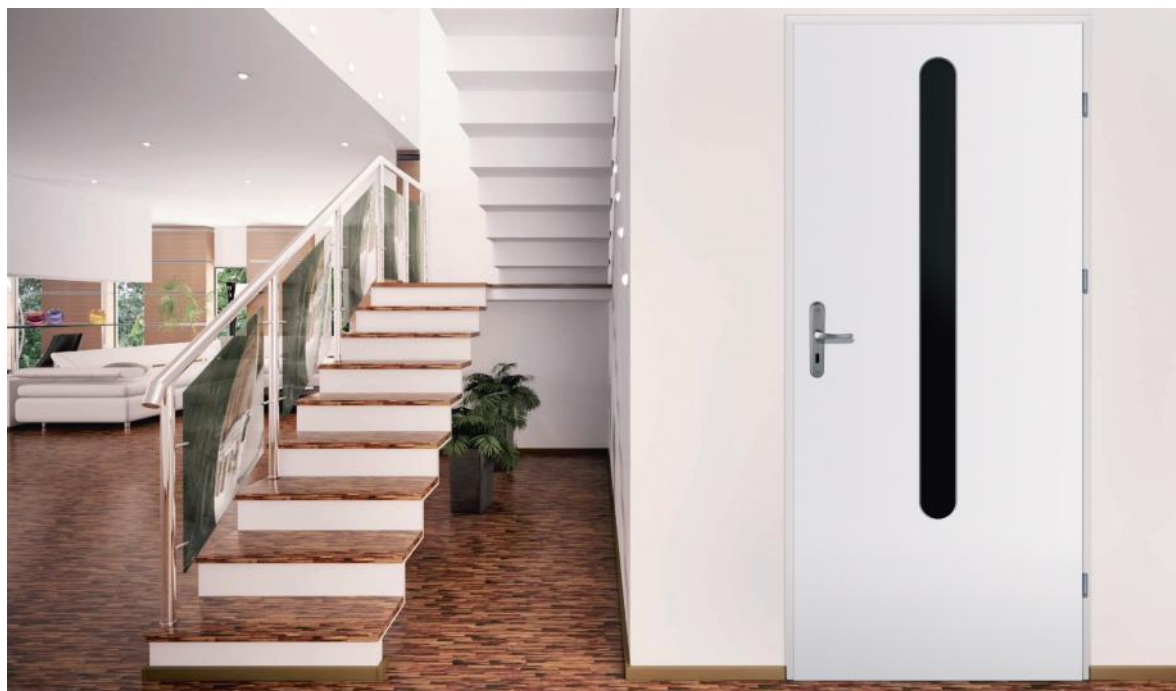

## Drzwi Innova

Drzwi INNOVA to nowatorska technologia łącząca nowoczesną stylistykę z doskonałą jakością. Skrzydło wykonane jest z dwóch płyt MDF oklejonych odpornym na czynniki mechaniczne materiałem: folią PVC. Pozwala na zastosowanie drzwi w budynkach użyteczności publicznej, takich jak hotele, biura, ale także w mieszkaniach wymagających klientów.

Mocna, grubsza od standardowej konstrukcja (43mm grubości) wraz z powłoką PVC tworzy drzwi odporne na zarysowania, wilgoć lub użycie detergentów, a wmontowana uszczelka zapewnia dodatkową ochronę przed hałasem i temperaturą. Do skrzydeł można zastosować: zamek pokojowy, łazienkowy, na wkładkę. Okucia stanowią trzy zawiasy czopowe z regulacją. Do linii INNOVA stosujemy specjalną ościeżnicę drewnianą.