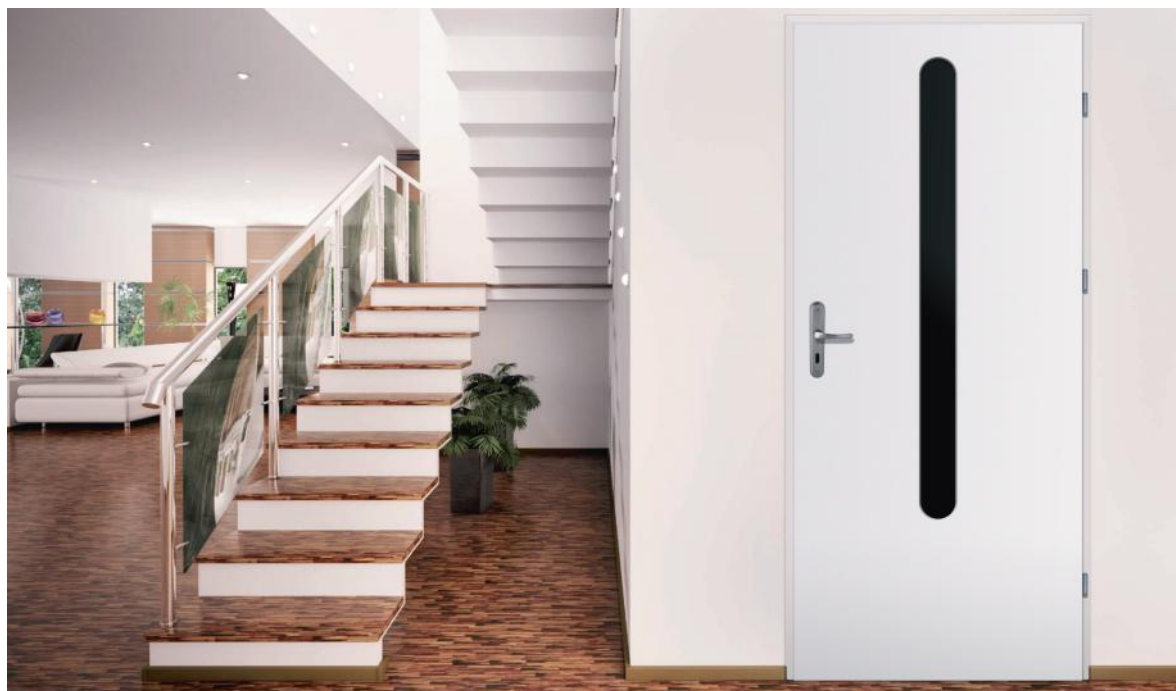

Drzwi Innova

Drzwi INNOVA to nowatorska technologia łącząca nowoczesną stylistykę z doskonałą jakością. Skrzydło wykonane jest z dwóch płyt MDF oklejonych odpornym na czynniki mechaniczne materiałem: folią PVC. Pozwala na zastosowanie drzwi w budynkach użyteczności publicznej, takich jak hotele, biura, ale także w mieszkaniach wymagających klientów.

Mocna, grubsza od standardowej konstrukcja (43mm grubości) wraz z powłoką PVC tworzy drzwi odporne na zarysowania, wilgoć lub użycie detergentów, a wmontowana uszczelka zapewnia dodatkową ochronę przed hałasem i temperaturą. Do skrzydeł można zastosować: zamek pokojowy, łazienkowy, na wkładkę. Okucia stanowią trzy zawiasy czopowe z regulacją. Do linii INNOVA stosujemy specjalną ościeżnicę drewnianą.