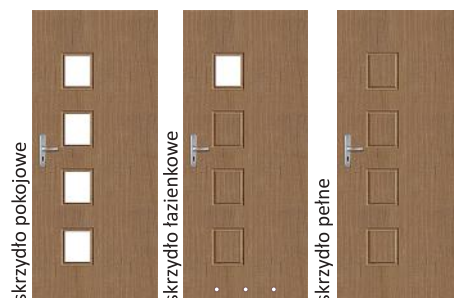

Lawa

W przypadku skrzydeł lakierowanych dopuszczalna jest różnica kolorystyczna ze względu na niejednorodność technologiczną elementów dekoracyjnych.