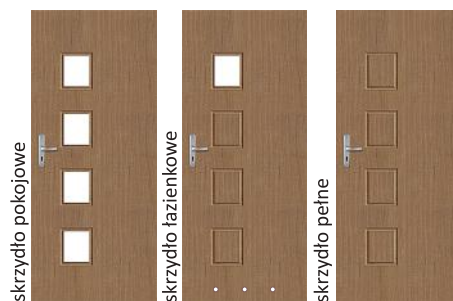

Lawa

W przypadku skrzydeł lakierowanych dopuszczalna jest różnica kolorystyczna ze względu na niejednorodność technologiczną elementów dekoracyjnych.