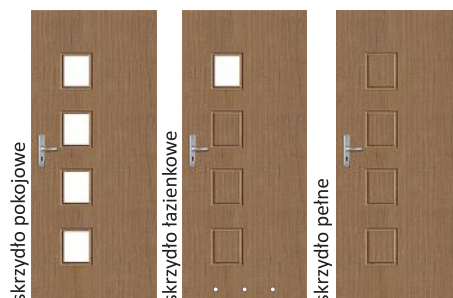

Lawa

W przypadku skrzydeł lakierowanych dopuszczalna jest różnica kolorystyczna ze względu na niejednorodność technologiczną elementów dekoracyjnych.