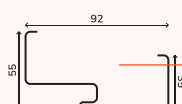

### Dostępne ościeżnice

asymetryczna

Aries

55 839 zł

72 1149 zł

55 919 zł

55 1349 zł

Lepus *Inox*