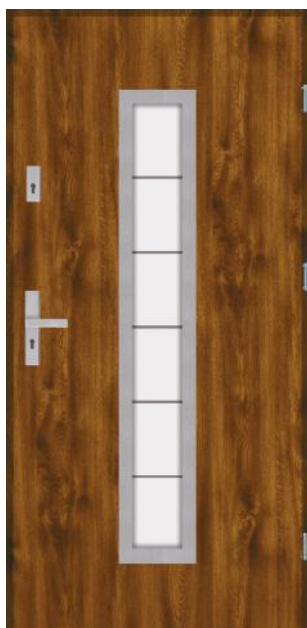

**Orion Lustro weneckie**

55	1439 zł
72	1659 zł

**Dorado Reflex**

<b>55</b>	1319 zł
<b>72</b>	1539 zł

**Dorado Lustro weneckie**

<b>55</b>	1339 zł
<b>72</b>	1559 zł

**Taurus Reflex**

<b>55</b>	1319 zł
<b>72</b>	1539 zł

**Taurus Paski**

<b>55</b>	1339 zł
<b>72</b>	1559 zł

**Dostępne akcesoria**

- inox
- tytan
- stare złoto

**Klamka Niagara**  
dedykowana tylko do  
drzwi 55 i 72

130 zł

- inox

**Klamka Haga**  
dedykowana tylko do  
drzwi 55 i 72